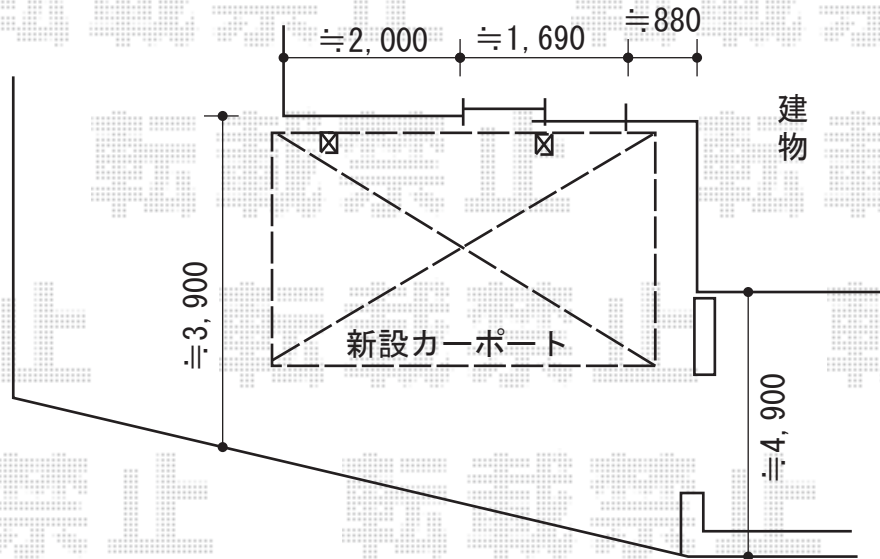

レイナポートグラン 積雪～20cm対応 施工概略図

YKK AP レイナポートグラン 積雪～20cm対応

幅= 2,700mm

奥行= 5,052mm

色： プラチナステン

屋根材： 熱線遮断ポリカーボネート（アースブルーマット調）

柱仕様： ハイロング柱仕様（有効高 約2,800mm）

担当者