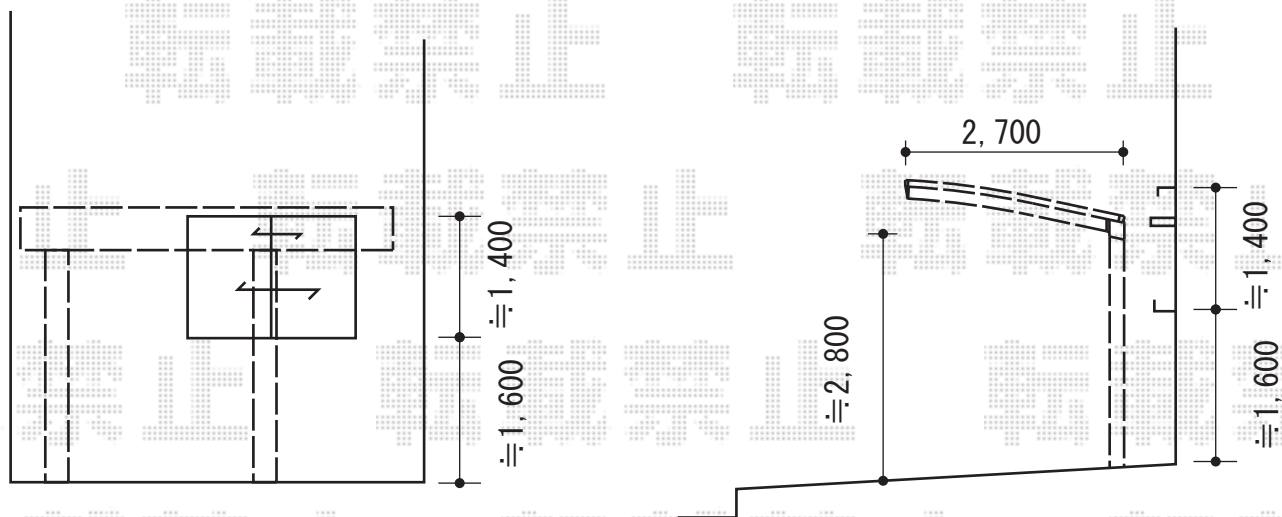

レイナポートグラン 積雪～20cm対応 施工概略図

YKK AP レイナポートグラン 積雪～20cm対応

幅= 2,700mm

奥行= 5,052mm

色： プラチナステン

屋根材： 熱線遮断ポリカーボネート（アースブルーマット調）

柱仕様： ハイロング柱仕様（有効高 約2,800mm）

担当者