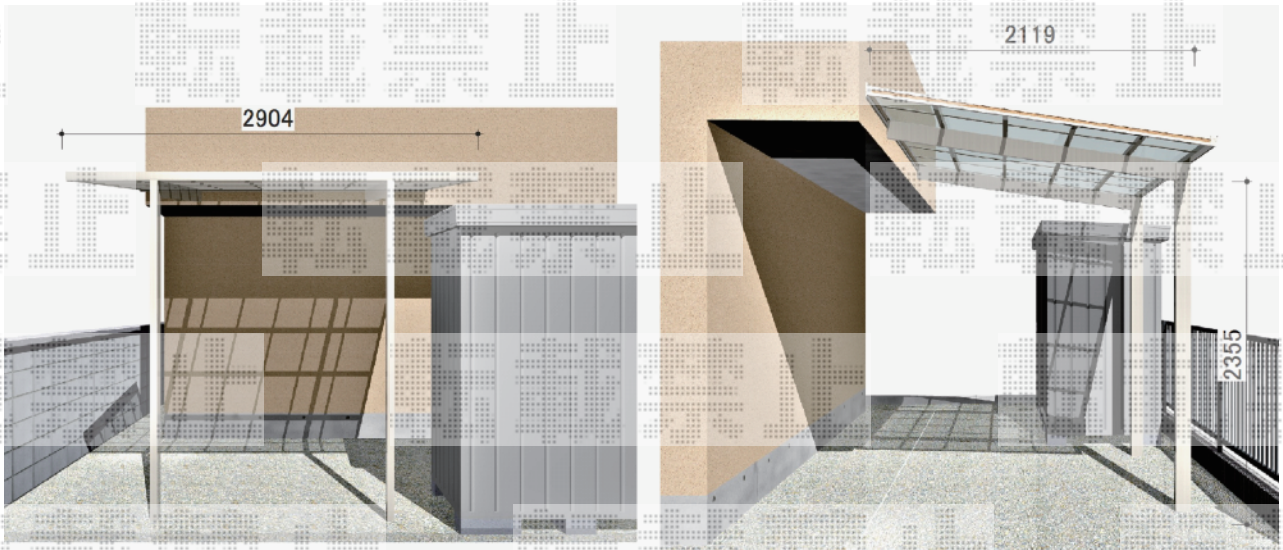

サイクルポート施工概略図

YKK AP レイナポートグランミニ 積雪~20cm対応
 幅=2,100mm
 奥行=2,904mm
 色：プラチナステン
 屋根材：ポリカーボネート（アースブルー）
 柱仕様：ハイルーフ柱仕様（有効高 約2,300mm）

担当者	谷岡
-----	----