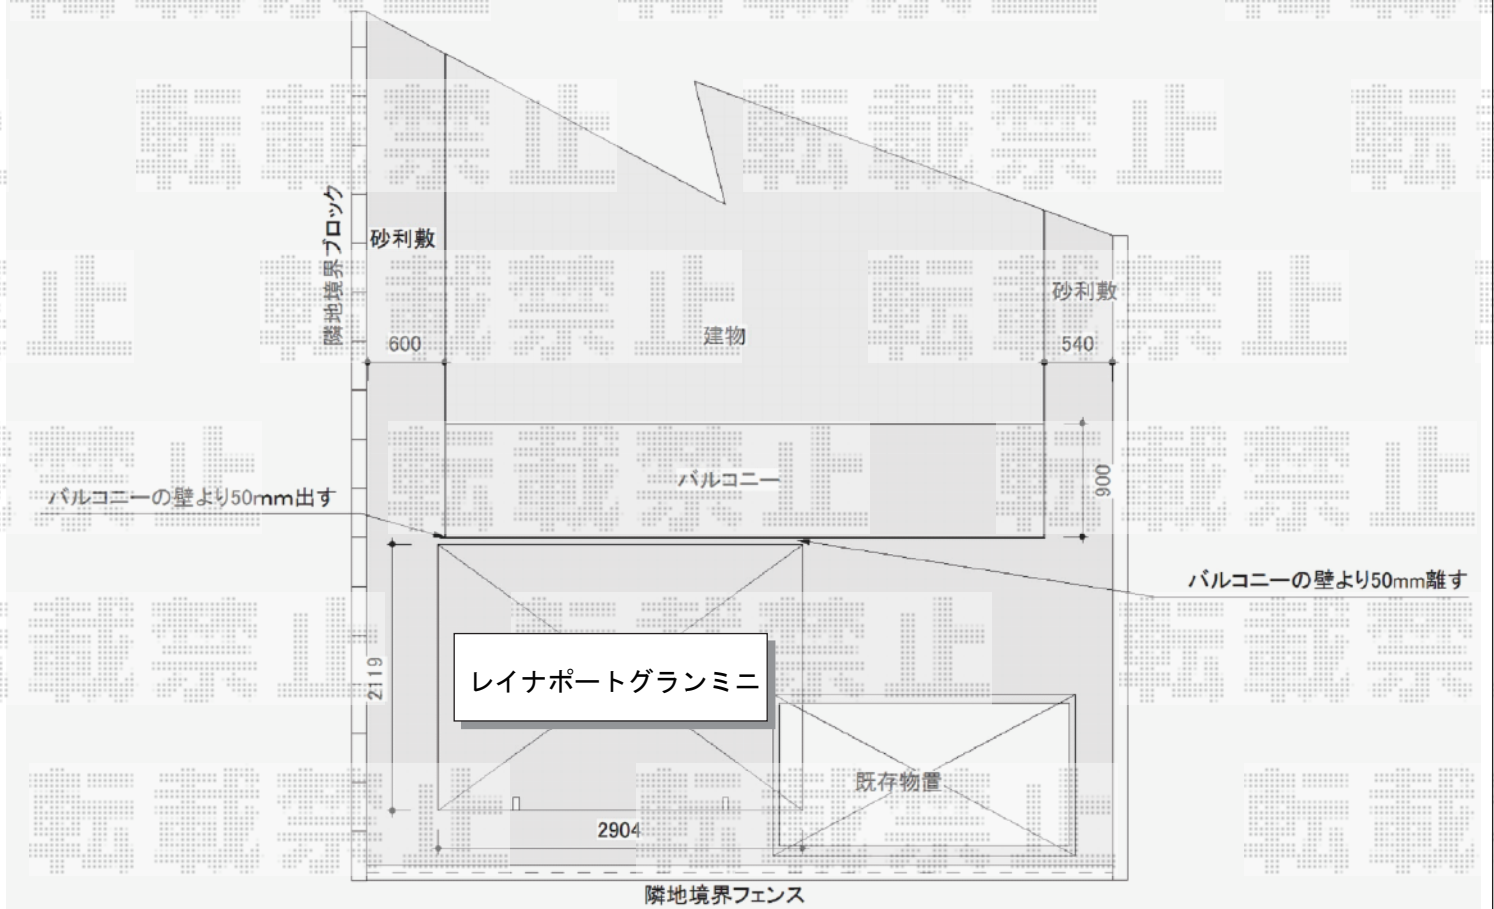

サイクルポート施工概略図

YKK AP レイナポートグランミニ 積雪~20cm対応
 幅=2,100mm
 奥行=2,904mm
 色：プラチナステン
 屋根材：ポリカーボネート（アースブルー）
 柱仕様：ハイルーフ柱仕様（有効高 約2,300mm）

担当者	谷岡
-----	----