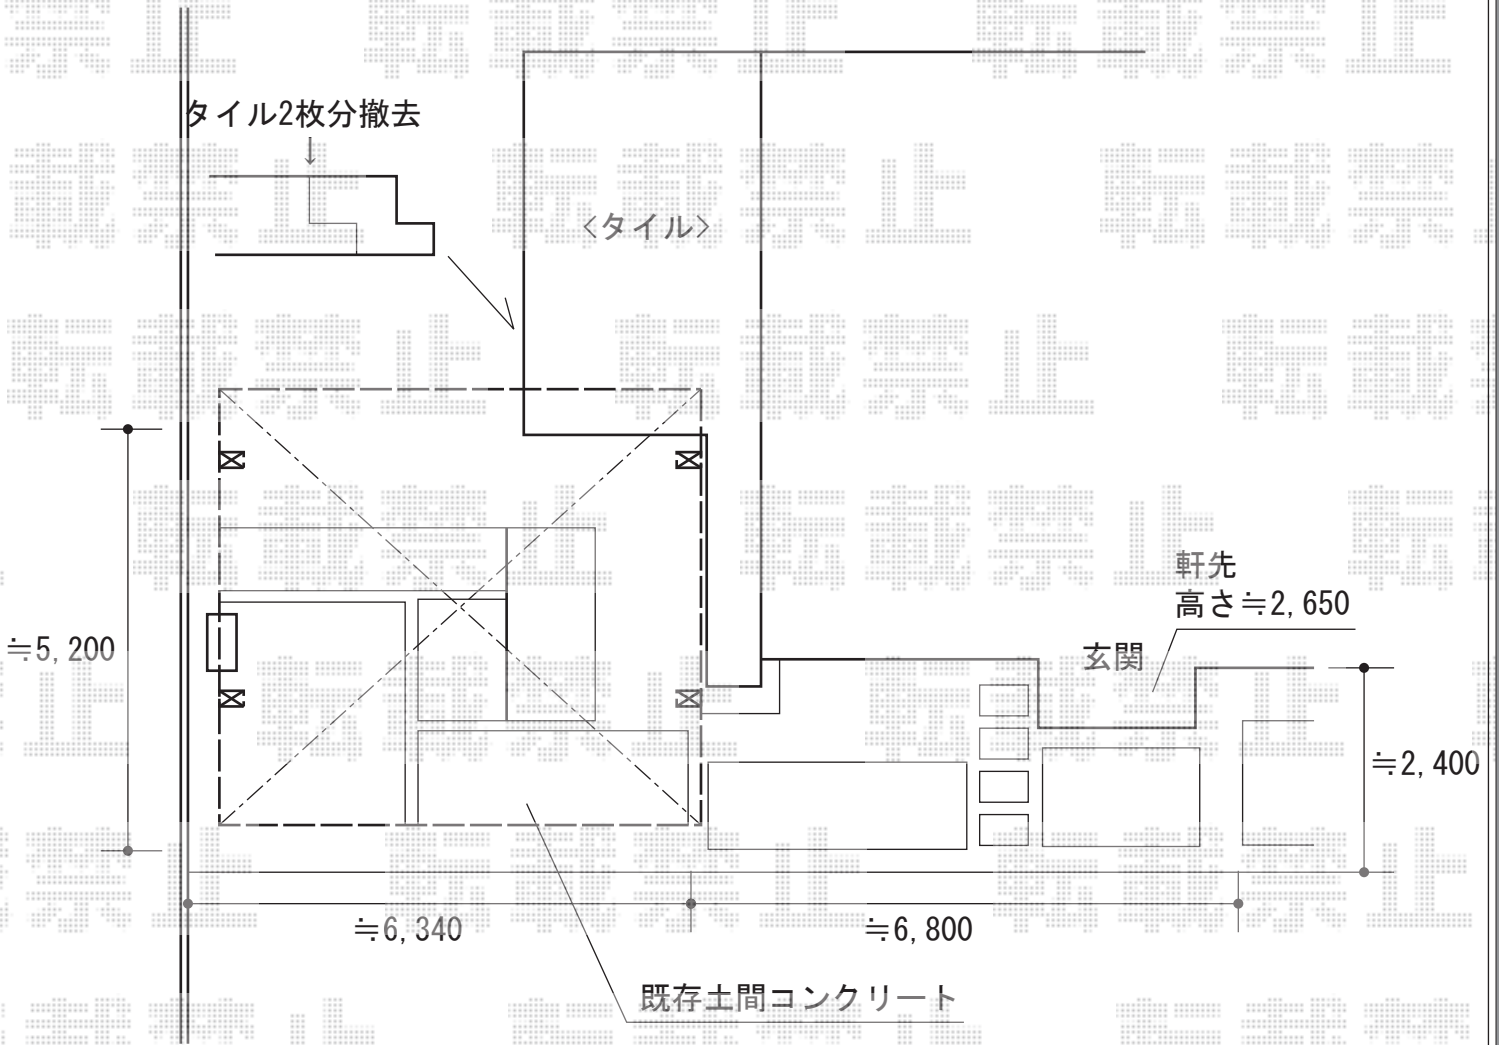

エクステリア 施工概略図

【お見積り2】
 トステム カーブポートシグマIII ワイド 積雪~20cm対応
 幅= 6,060mm
 奥行= 4,980mm
 色: ホワイト
 屋根材: ガリレポリカ (クリアマット・すりガラス調)
 柱仕様: ロング柱23仕様 (有効高 約2,300mm)

担当者	塚田
-----	----