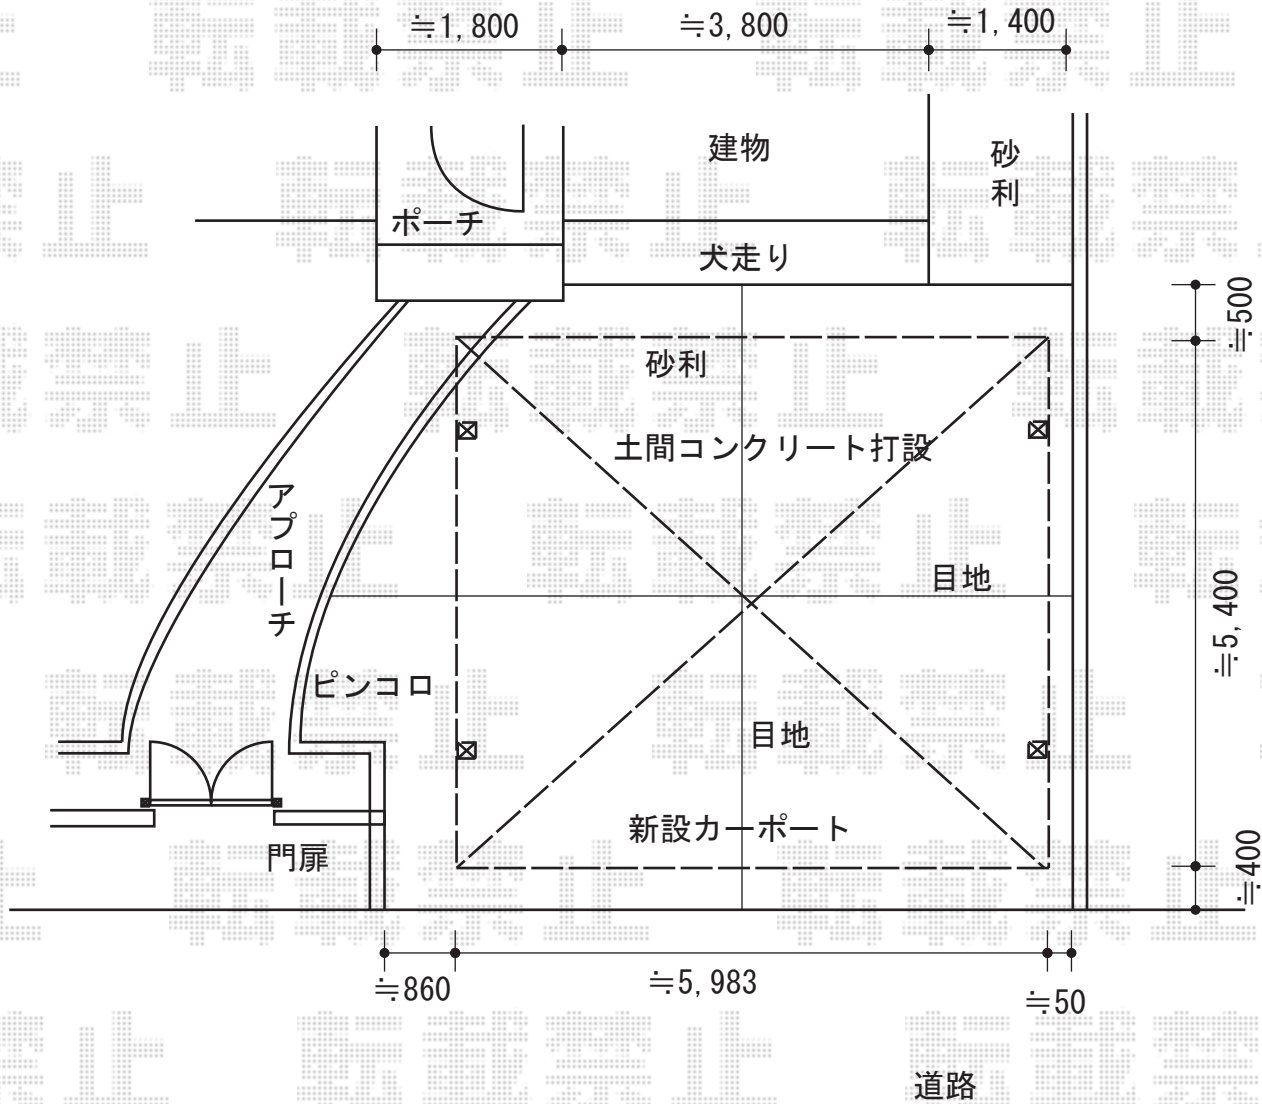

カーポート 施工概略図

YKK AP レイナツインポートグラン 積雪～20cm対応
 幅= 5,983mm
 奥行= 5,400mm
 色： プラチナステン
 屋根材： 熱線遮断ポリカーボネート（アースブルーマット調）
 柱仕様： ハイルフ柱仕様（有効高 約2,350mm）

担当者	塚田
-----	----