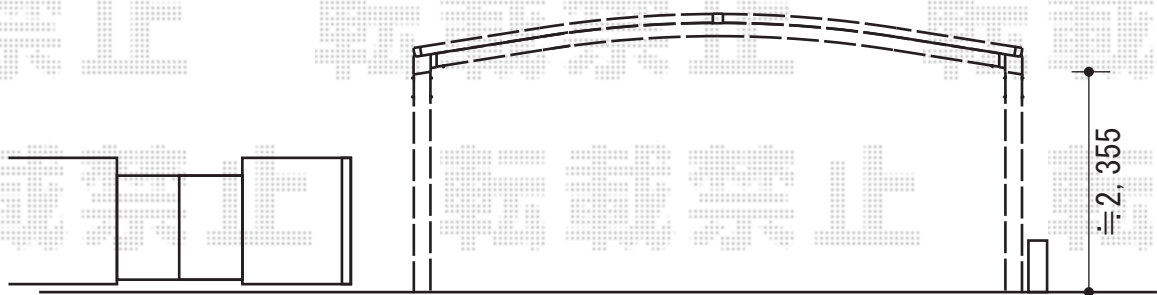

カーポート 施工概略図

YKK AP レイナツインポートグラン 積雪～20cm対応
 幅= 5,983mm
 奥行= 5,400mm
 色： プラチナステン
 屋根材： 熱線遮断ポリカーボネート（アースブルーマット調）
 柱仕様： ハイルフ柱仕様（有効高 約2,350mm）

担当者	塚田
-----	----