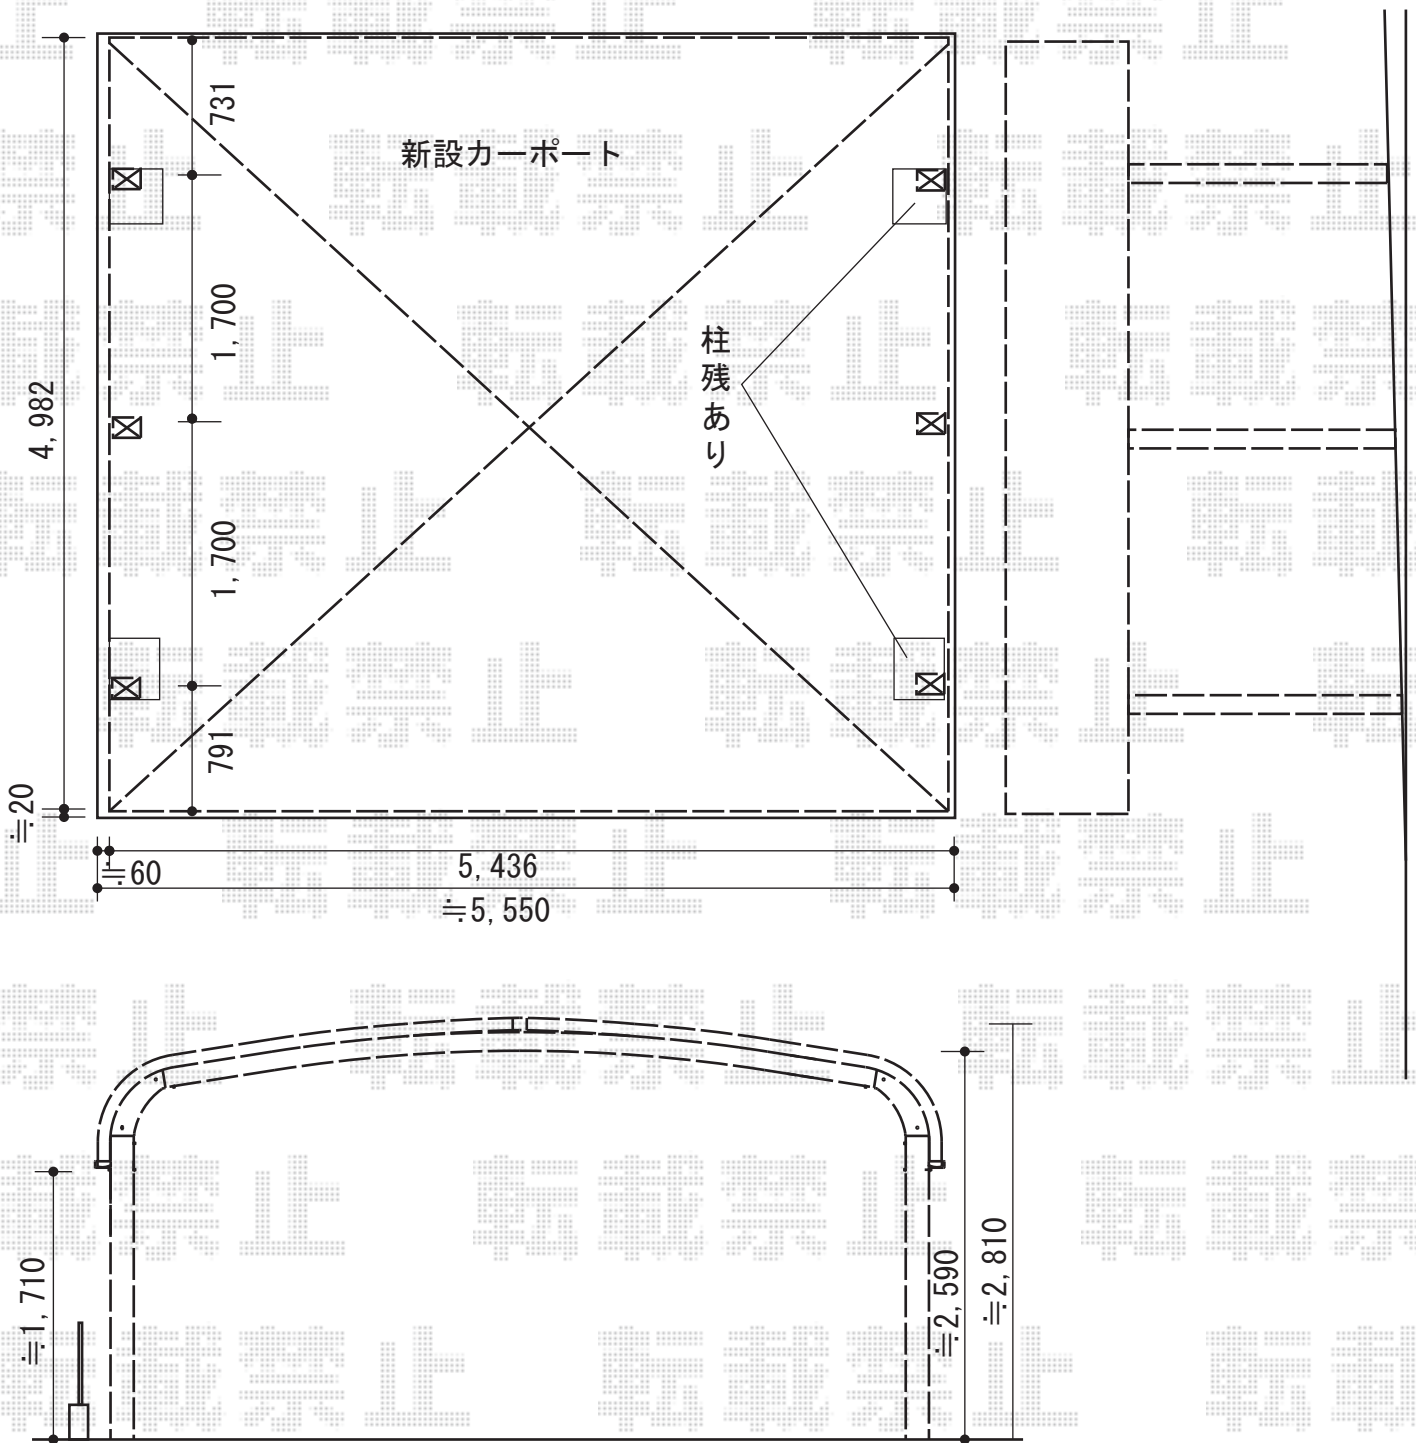

カーポート 施工概略図

トステム テールポートシグマIII 1500 ワイド 積雪~50cm対応
 幅= 5,436mm
 奥行= 4,982mm
 色： シャイングレー
 屋根材： 熱線吸収ポリカーボネート（ライトブルーマット調）
 柱仕様： ロング柱23仕様（有効高 約2,300mm）

担当者

栢田