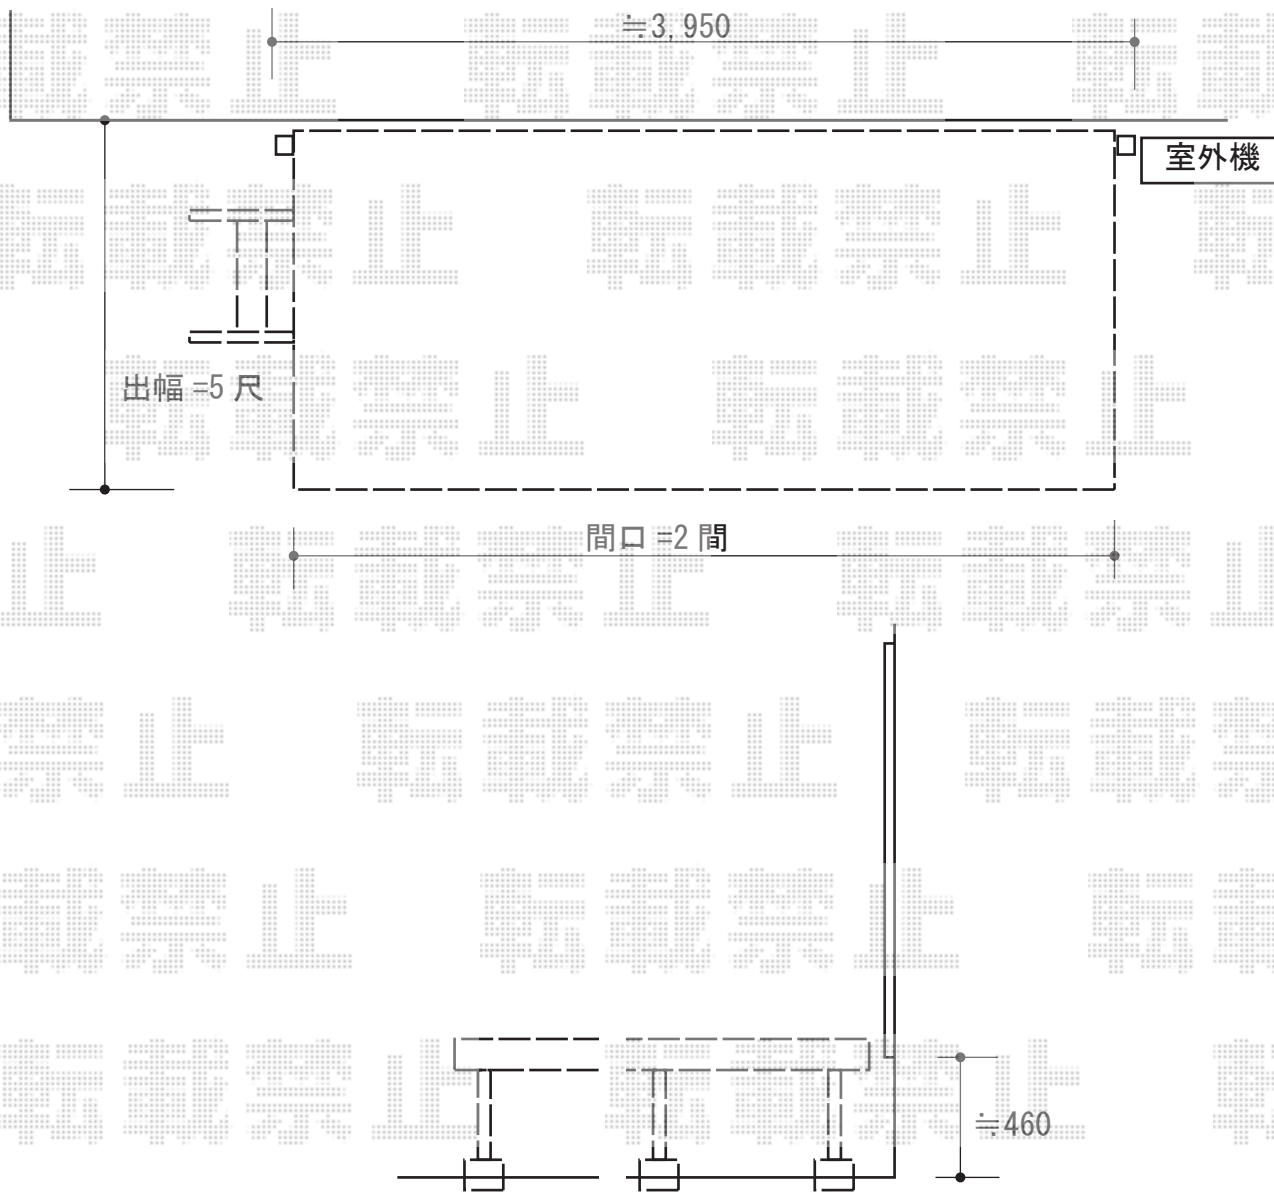

# ウッドデッキ 施工概略図

YKK AP リウッドデッキ 200  
間口=2.0間 (3,651mm)  
出幅=5尺 (1,520mm)  
色：ナチュラルブラウン  
床板：縦貼り  
束柱：Tタイプ (400~550mm) (色：プラチナステン)

YKK AP リウッドステップ5型Sタイプ(2段)  
色：ナチュラルブラウン

担当者

伏見