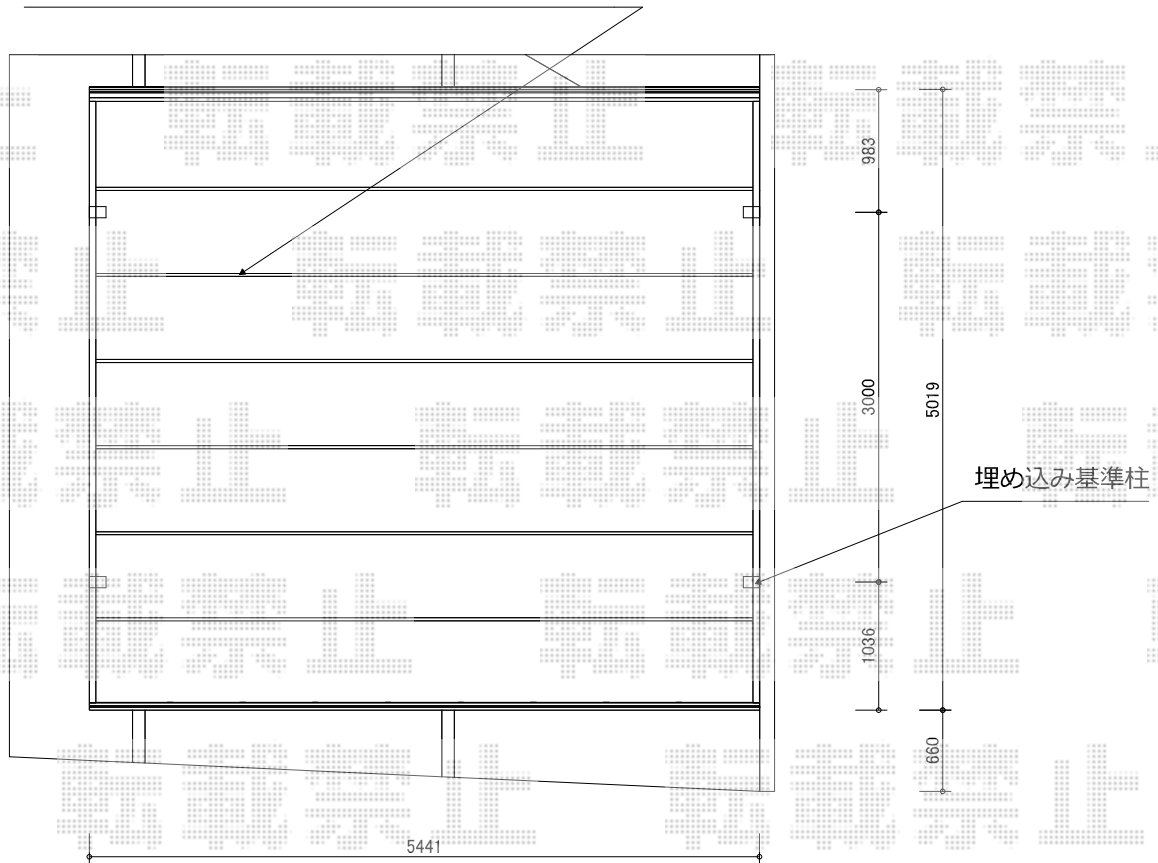

カーポート 施工概略図

TOEX アーキデュオ ワイド 積雪~20cm対応
幅= 5,441mm
奥行= 5,019mm
色： シャイングレー
屋根材： ポリカーボネート（クリアブルー）
柱仕様： 標準柱仕様（有効高 約2,250mm）

TOEX 屋根材ホルダー W54型用 2列分
色： シャイングレー

TOEX アーキデュオワイド 54-50 シャイングレー ポリカ クリアブルー
屋根材ホルダー×2セット
土間研り×2ヶ所 基礎ベース研り×2ヶ所
残土処分なし