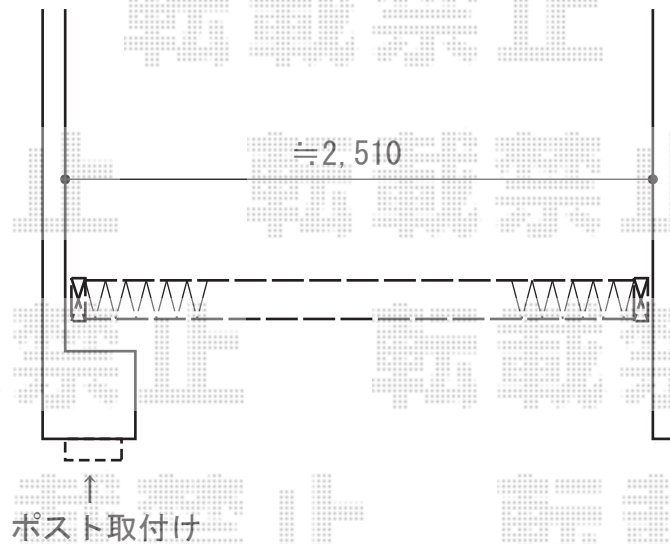

トリップゲート RA型 ノンレール 片開き 27S 施工概略図

Value Select トリップゲート RA型 ノンレール 片開き 27S

開口幅= 2,626mm

全幅= 2,726mm

たたみ幅= 299mm

高さ= 1,182mm

色： ステンカラー

キャスター数： 2箇所

落棒数： 1本

担当者

松保