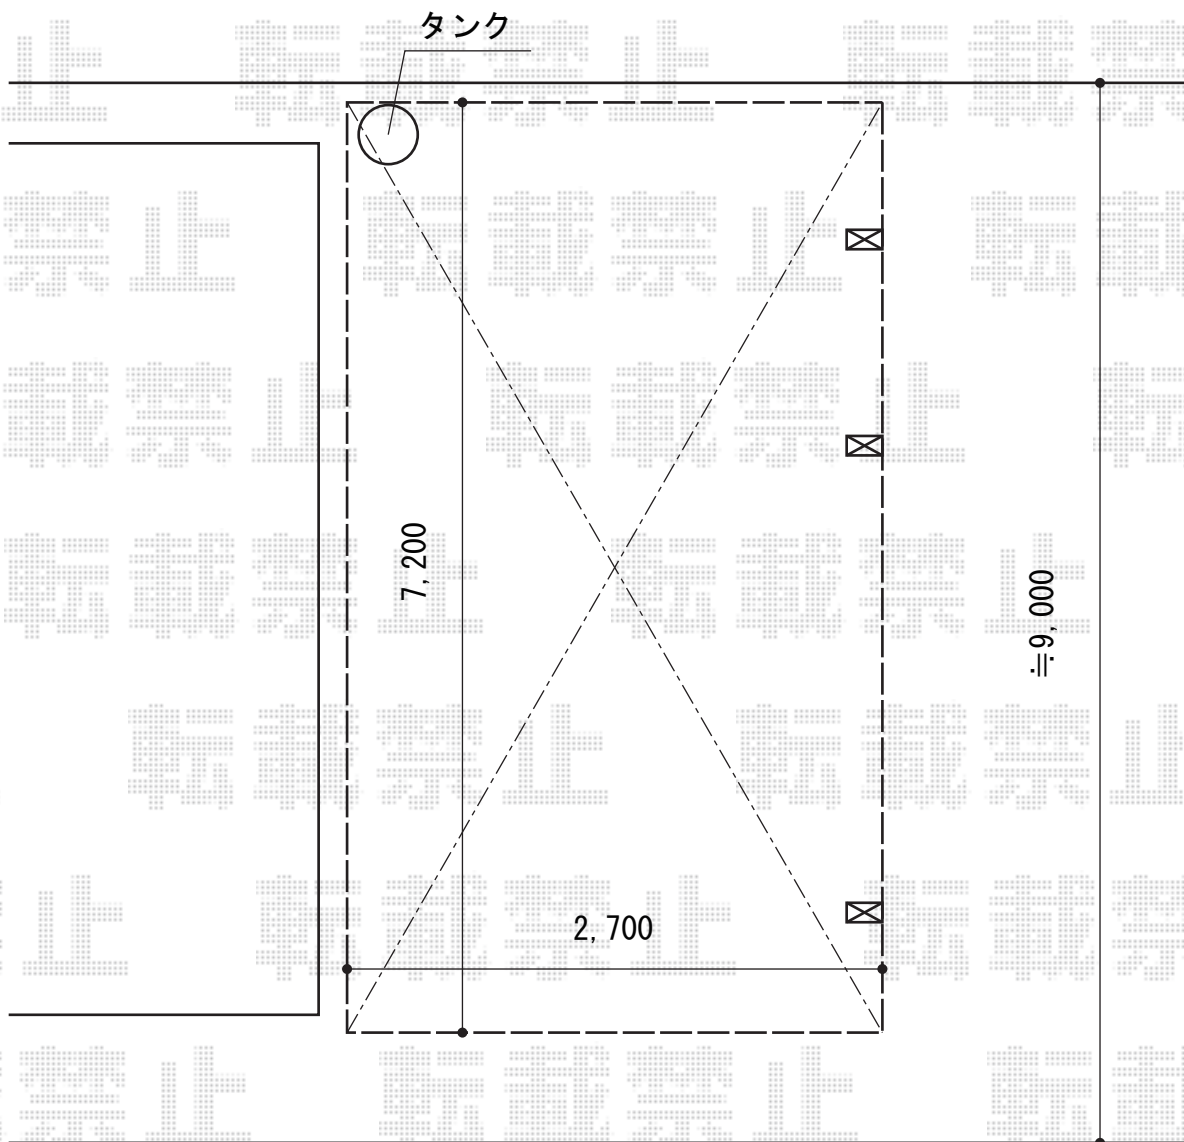

# カーポート 施工概略図

YKK AP レイナポートグラン 延長 積雪～20cm対応  
幅= 2,700mm  
奥行= 7,200mm  
色： プラチナステン  
屋根材： ポリカーボネート（アースブルー）  
柱仕様： 標準柱仕様（有効高 約2,000mm）

担当者

酒井