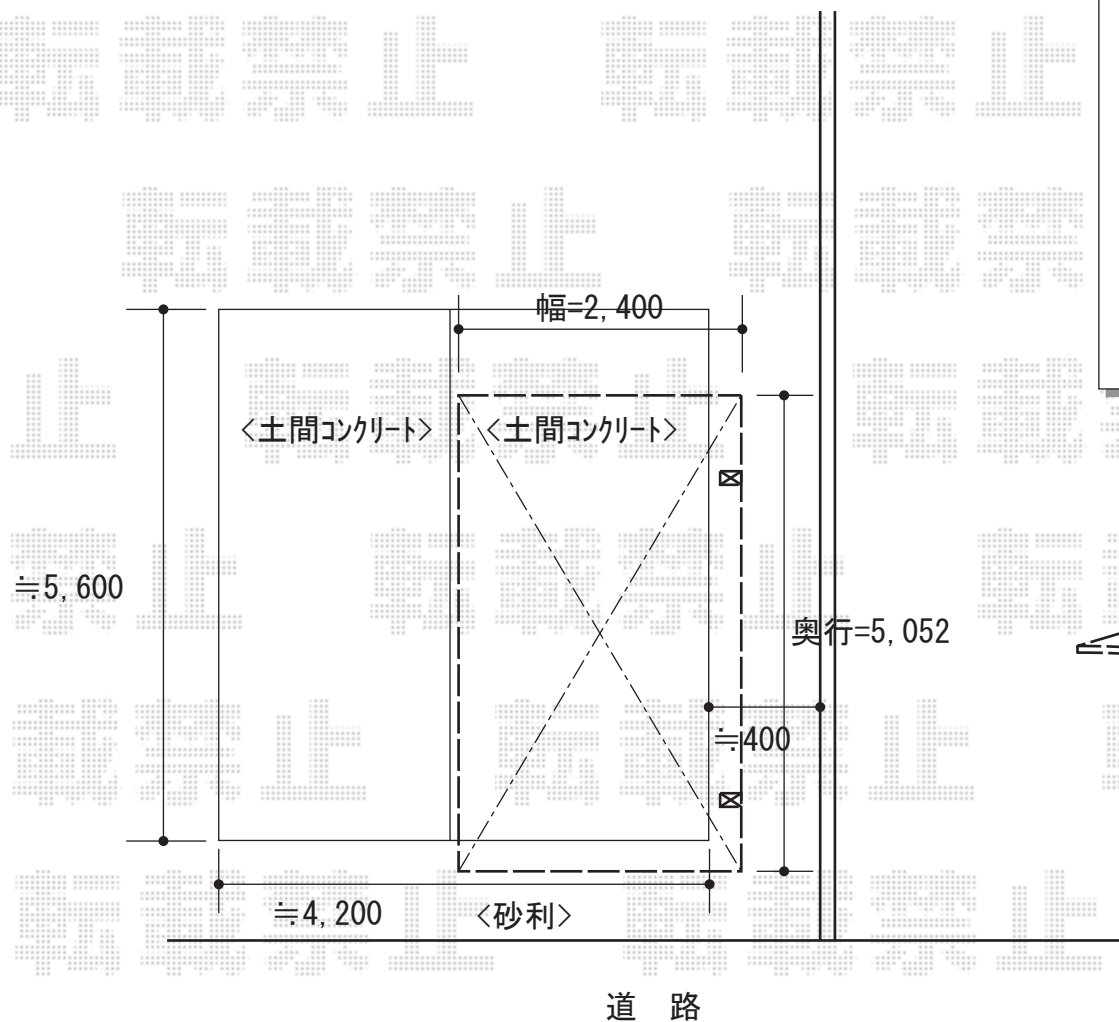

カーポート 施工概略図

YKK AP レイナポートグラン 積雪~20cm対応
幅= 2,400mm
奥行= 5,052mm
色： ホワイト
屋根材： ポリカーボネート（トーメイマット）
柱仕様： ハイルフ柱仕様（有効高 約2,350mm）

YKK AP レイナポートグラン用 サイドパネル
奥行サイズ： 長さ51用
高さ= 1,036mm
色： ホワイト
パネル材： ポリカーボネート（トーメイマット）
柱仕様： ハイルフ柱仕様（間柱1本）
オプション： 着脱式サポート（標準・ハイルフ兼用）2本