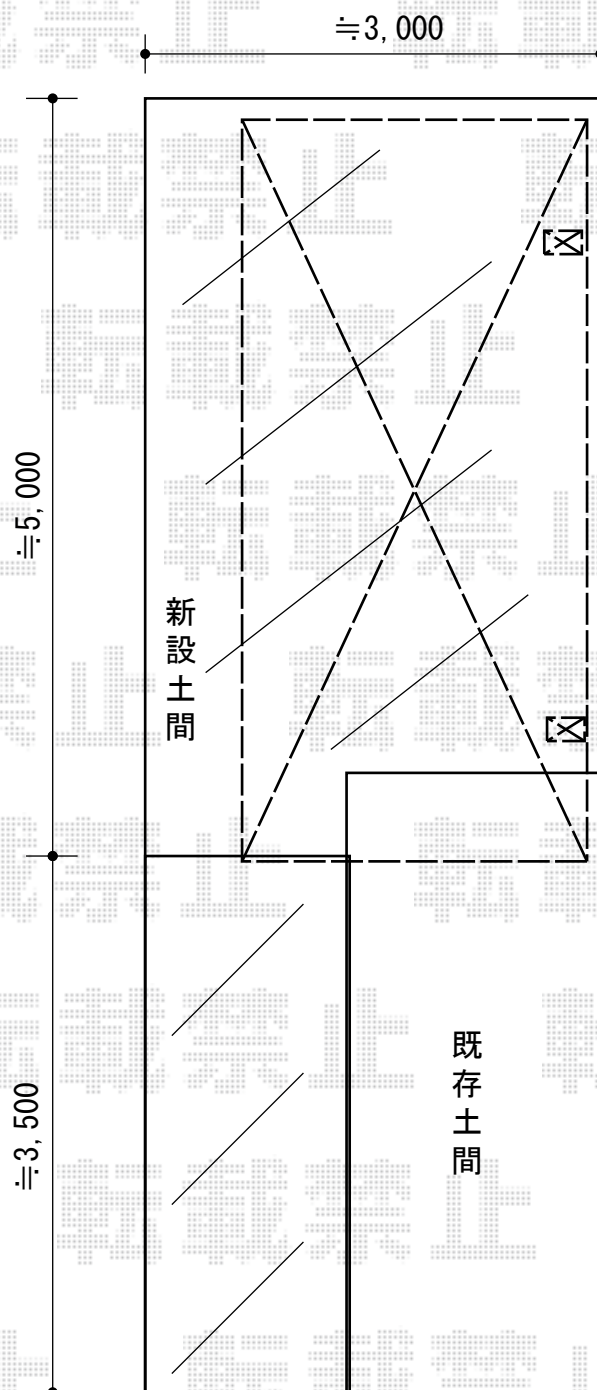

カーポート 施工概略図

YKK AP レイナポートグラン 積雪~20cm対応
幅= 2,400mm
奥行= 5,052mm
色: プラチナステン
屋根材: ポリカーボネート (トーマイマット)
柱仕様: 標準柱仕様 (有効高 約2,000mm)

YKK AP 着脱式サポート 標準・ハイルーフ兼用 2本入×1
色: プラチナステン

担当者

谷岡