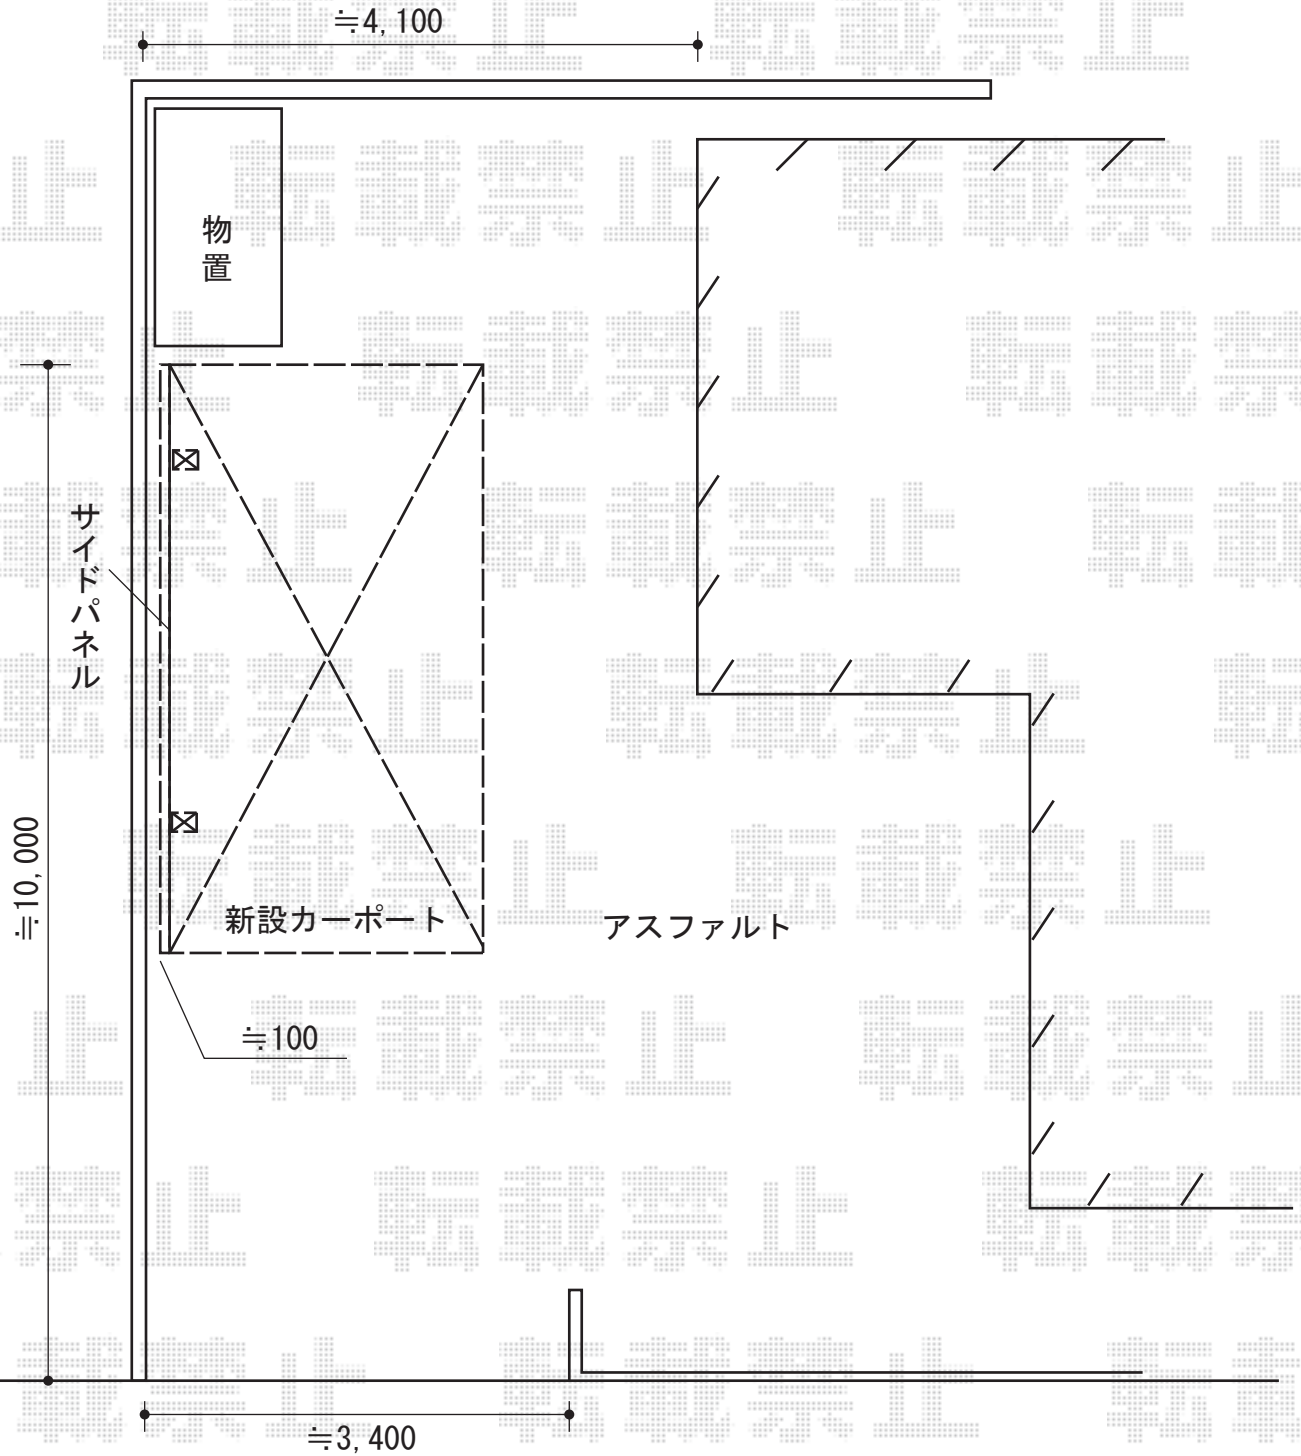

カーポート工事 施工概略図

YKK AP レイナポートグラン 積雪~20cm対応
幅= 2,550mm
奥行= 5,052mm
色: ブラウン
屋根材: 熱線遮断ポリカーボネート (アースブルーマット調)
柱仕様: ハイルフ柱仕様 (有効高 約2,350mm)

担当者

酒井