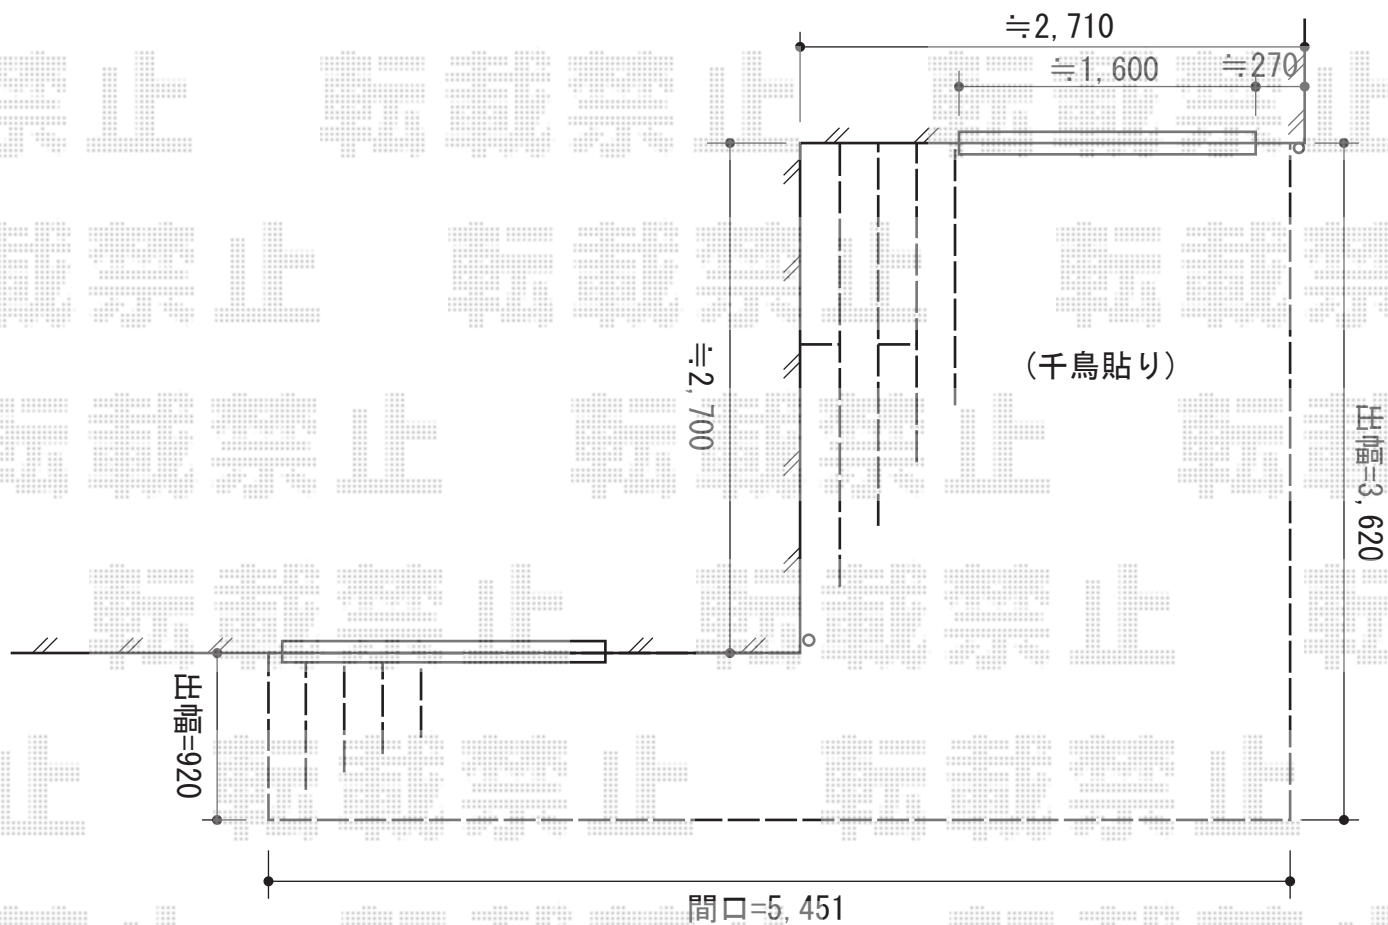

# ウッドデッキ 施工概略図

YKK AP リウッドデッキ 200  
間口= 3.0間 (5,451mm)  
出幅= 3尺 (920mm) ~12尺 (3,620mm)  
色： ナチュラルブラウン  
床板： 縦貼り (12尺部は千鳥貼り)  
幕板： 標準幕板  
束柱： Tタイプ (400~550mm) (色：【仮】プラチナステン)

担当者

伏見