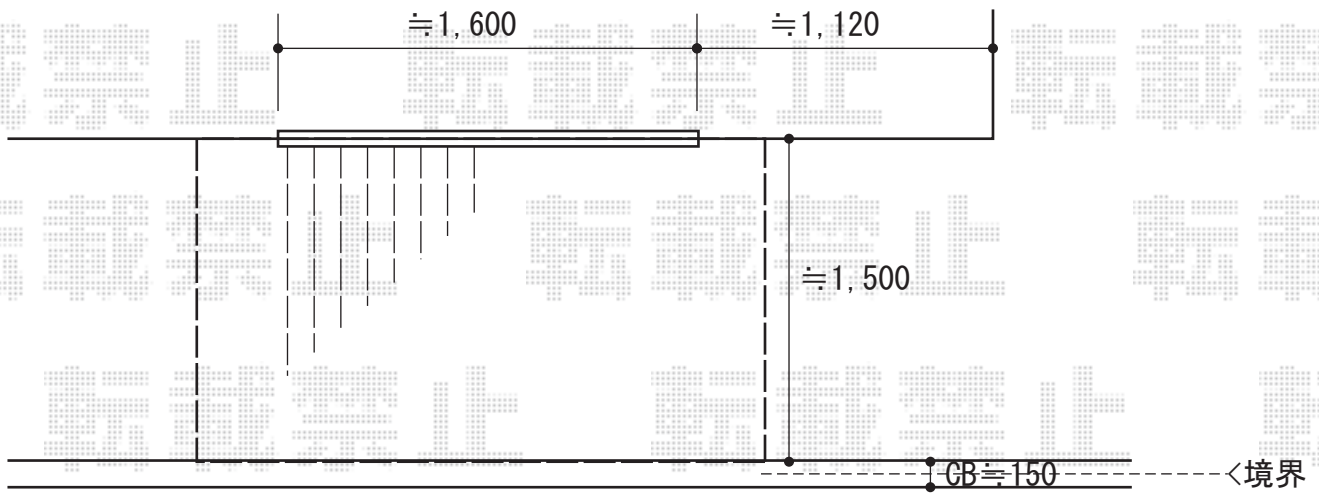

ウッドデッキ/フェンス 施工概略図

YKK AP リウッドデッキ 200
間口= 1.5間 (2,651mm)
出幅= 5尺 (1,520mm)
色 : ウォームグレイ
床板 : 縦貼り
幕板 : 標準幕板
束柱 : Sタイプ(550mm) (色 : 【仮】プラチナステン)

担当者

伏見