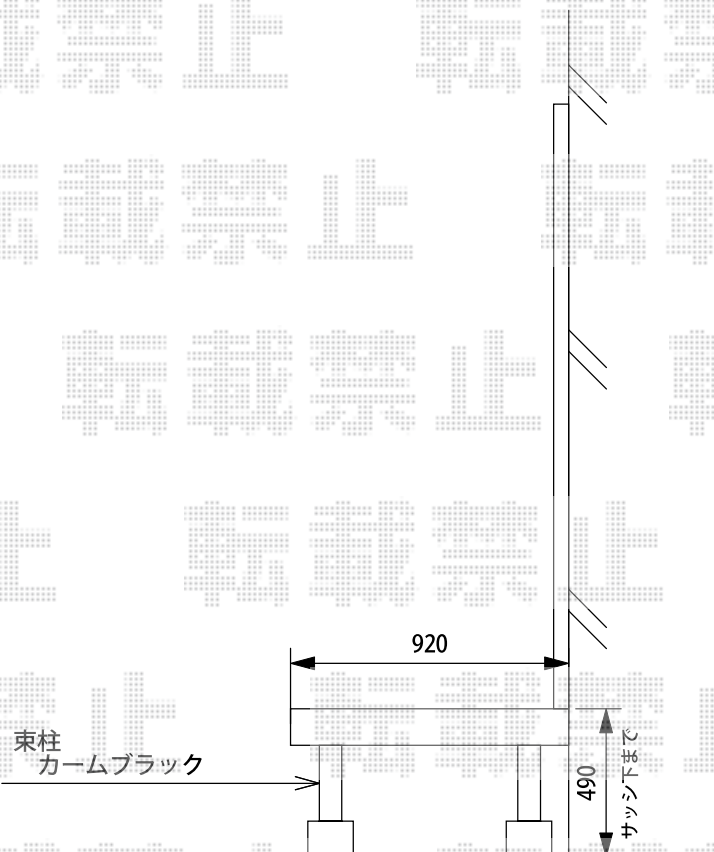

ウッドデッキ 施工概略図

YKK AP リウッドデッキ200
間口=2.5間 (4,451mm)
出幅=3尺 (920mm)
色：ナチュラルブラウン
床板：縦貼り
束柱：Sタイプ (550mm) (色：カームブラック)

新設
リウッドデッキ200
2.5間 x 3尺
ナチュラルブラウン

担当者

伏見