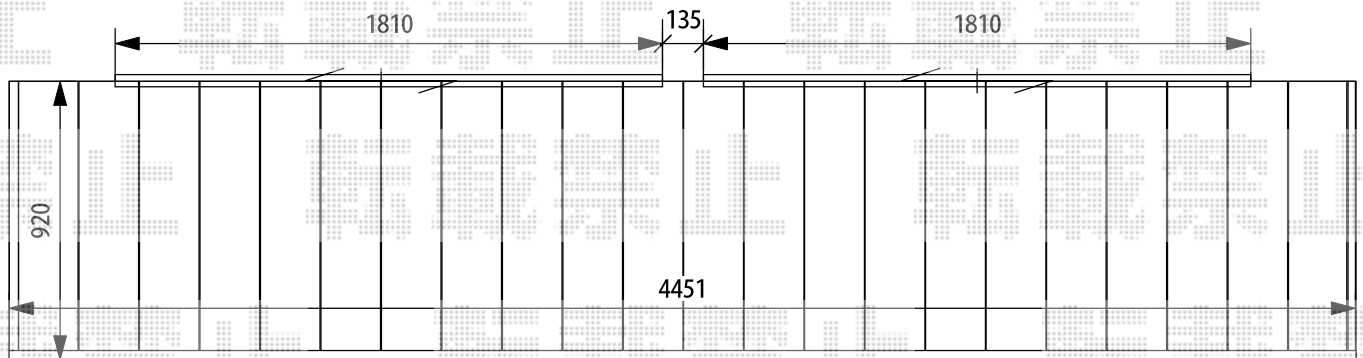

ウッドデッキ 施工概略図

YKK AP リウッドデッキ200
間口=2.5間 (4,451mm)
出幅=3尺 (920mm)
色：ナチュラルブラウン
床板：縦貼り
束柱：Sタイプ (550mm) (色：カームブラック)

新設
リウッドデッキ200
2.5間 x 3尺
ナチュラルブラウン

担当者

伏見