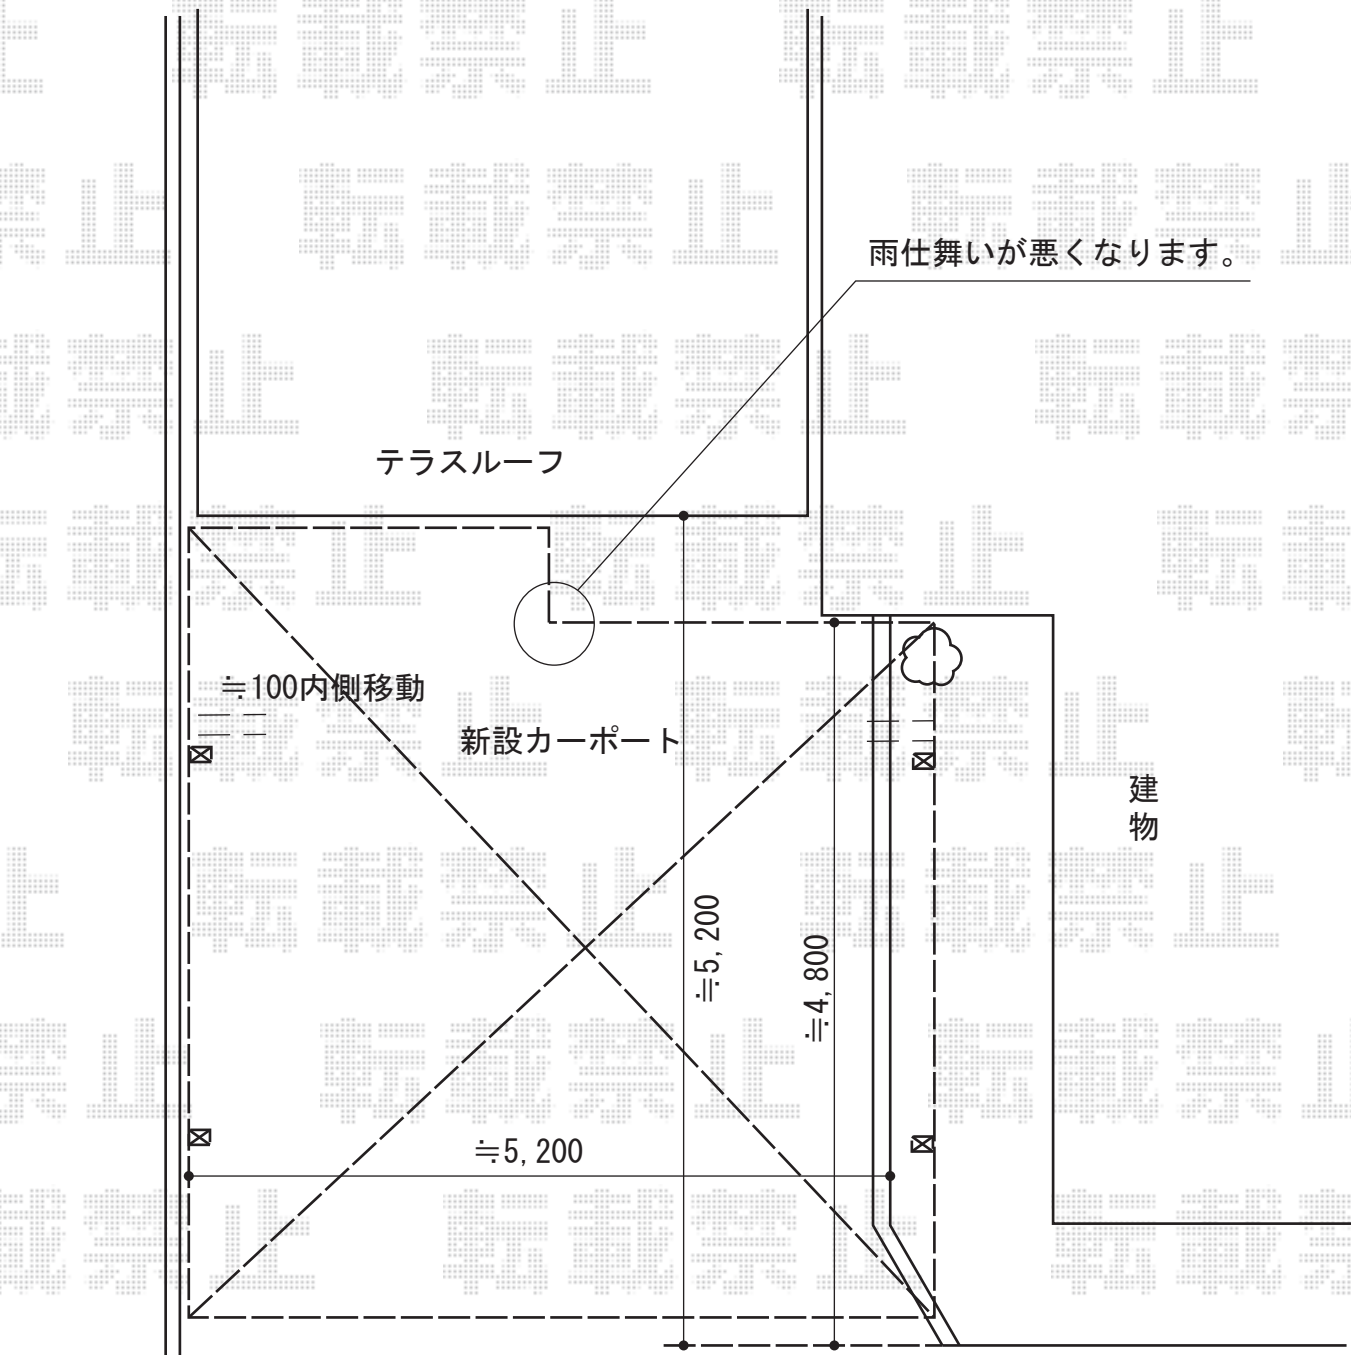

カーポート 施工概略図

YKK AP レイナポートグラン M合掌 積雪~20cm対応
幅= 5,114mm[25・25タイプ]
奥行= 5,052mm
色： プラチナステン
屋根材： ポリカーボネート（トーマイマット）
柱仕様： ハイルフ柱仕様（有効高 約2,350mm）

担当者

谷岡