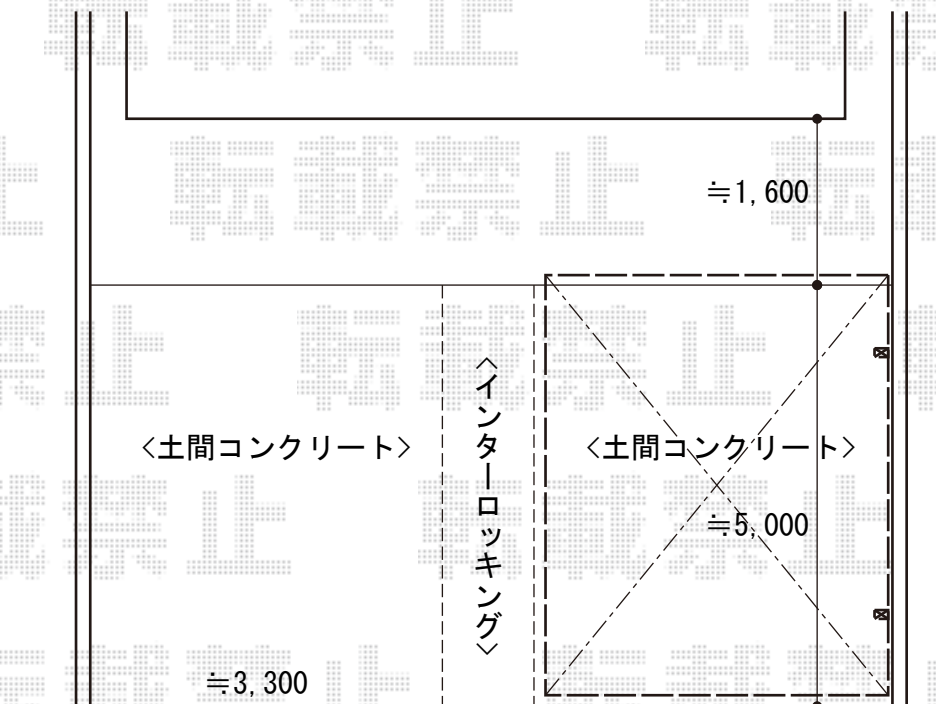

プレシオスポート 積雪~20cm対応 施工概略図

Value Select プレシオスポート 積雪~20cm対応

幅= 2,400mm

奥行= 5,052mm

色： ノーブルステン

屋根材： 熱線遮断ポリカーボネート（スカイブルーマット調）

柱仕様： 標準柱仕様（有効高 約1,800mm）

担当者