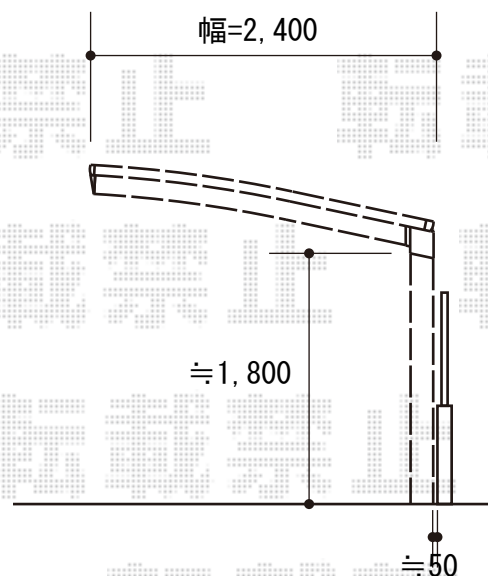

プレシオスポート 積雪~20cm対応 施工概略図

Value Select プレシオスポート 積雪~20cm対応

幅= 2,400mm

奥行= 5,052mm

色： ノーブルステン

屋根材： 熱線遮断ポリカーボネート（スカイブルーマット調）

柱仕様： 標準柱仕様（有効高 約1,800mm）

担当者