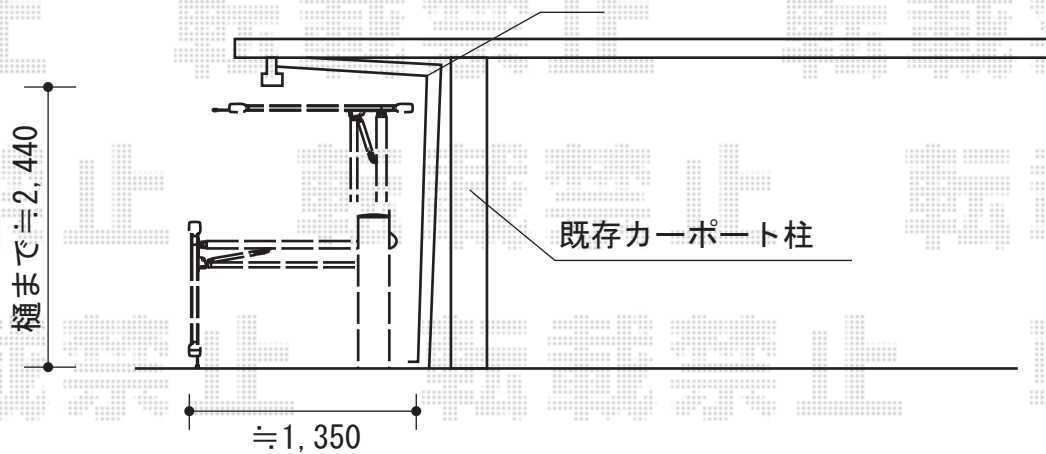

カーゲート 施工概略図

TOEX オーバードアS1型 手動式
本体 (W×H) = (2,950mm×1,000mm)
色 : シャイングレー
柱仕様 : ハイルフ柱仕様 (有効通過高2,150mm)
駆動 : 手動式

2014-4-222842

担当者

松保