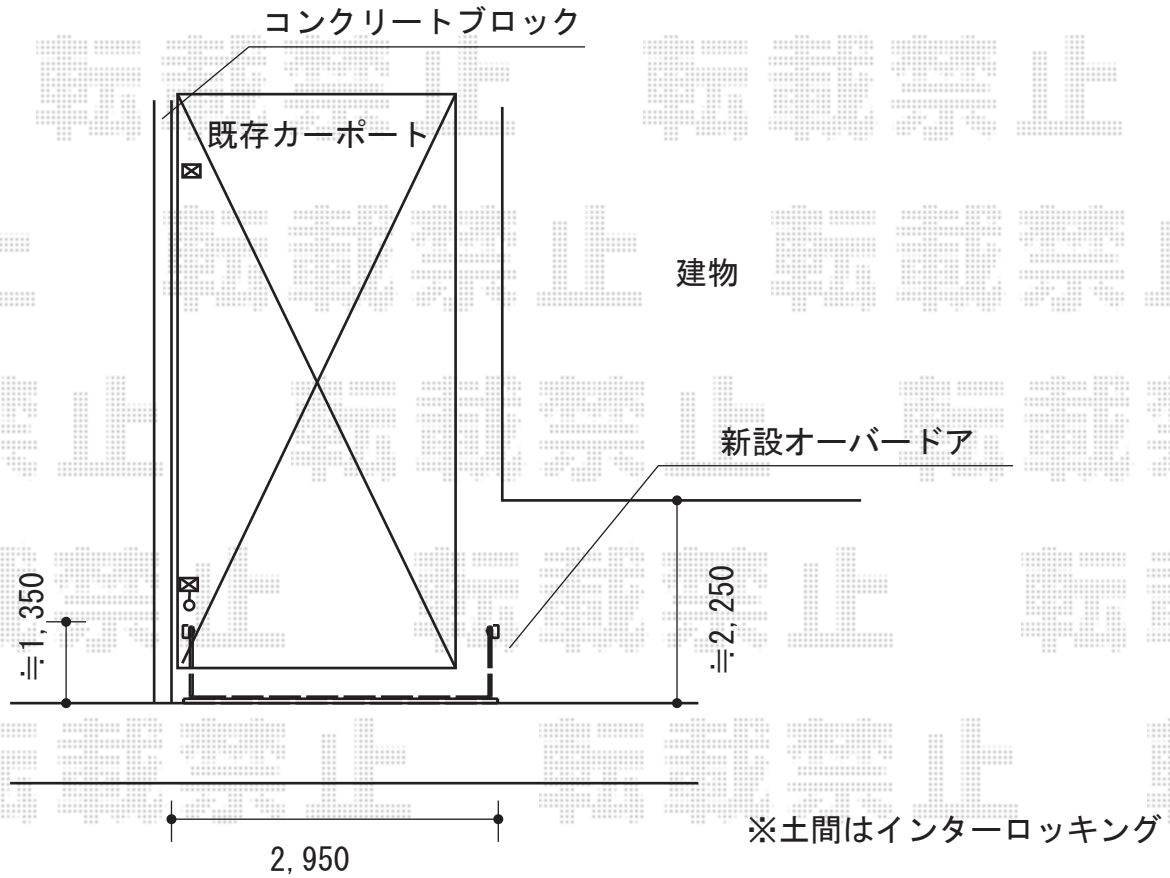

カーゲート 施工概略図

TOEX オーバードアS1型 手動式
本体 (W×H) = (2,950mm×1,000mm)
色 : シャイングレー
柱仕様 : ハイルフ柱仕様 (有効通過高2,150mm)
駆動 : 手動式

2014-4-222842

担当者

松保