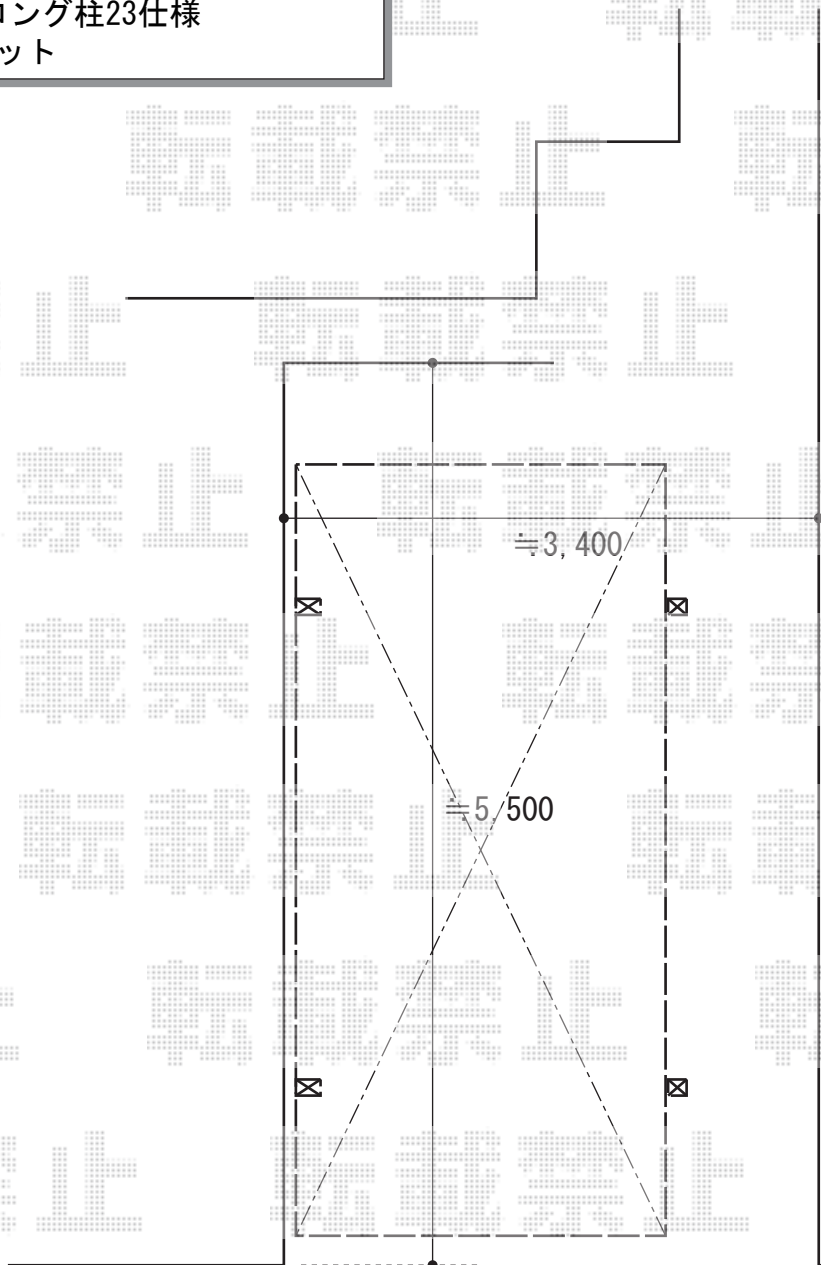

# カーポート 施工概略図

トステム カーポートシグマIII 積雪~20cm対応  
幅= 2,701mm  
奥行= 4,980mm  
色: ブラック  
屋根材: ポリカーボネート (ブルースモーク)  
柱仕様: ロング柱23仕様 (有効高 約2,300mm)

トステム 収納式サポート柱 1本入り  
色: ブラック  
柱仕様: ロング柱23仕様  
数量: 2セット

担当者

栢田