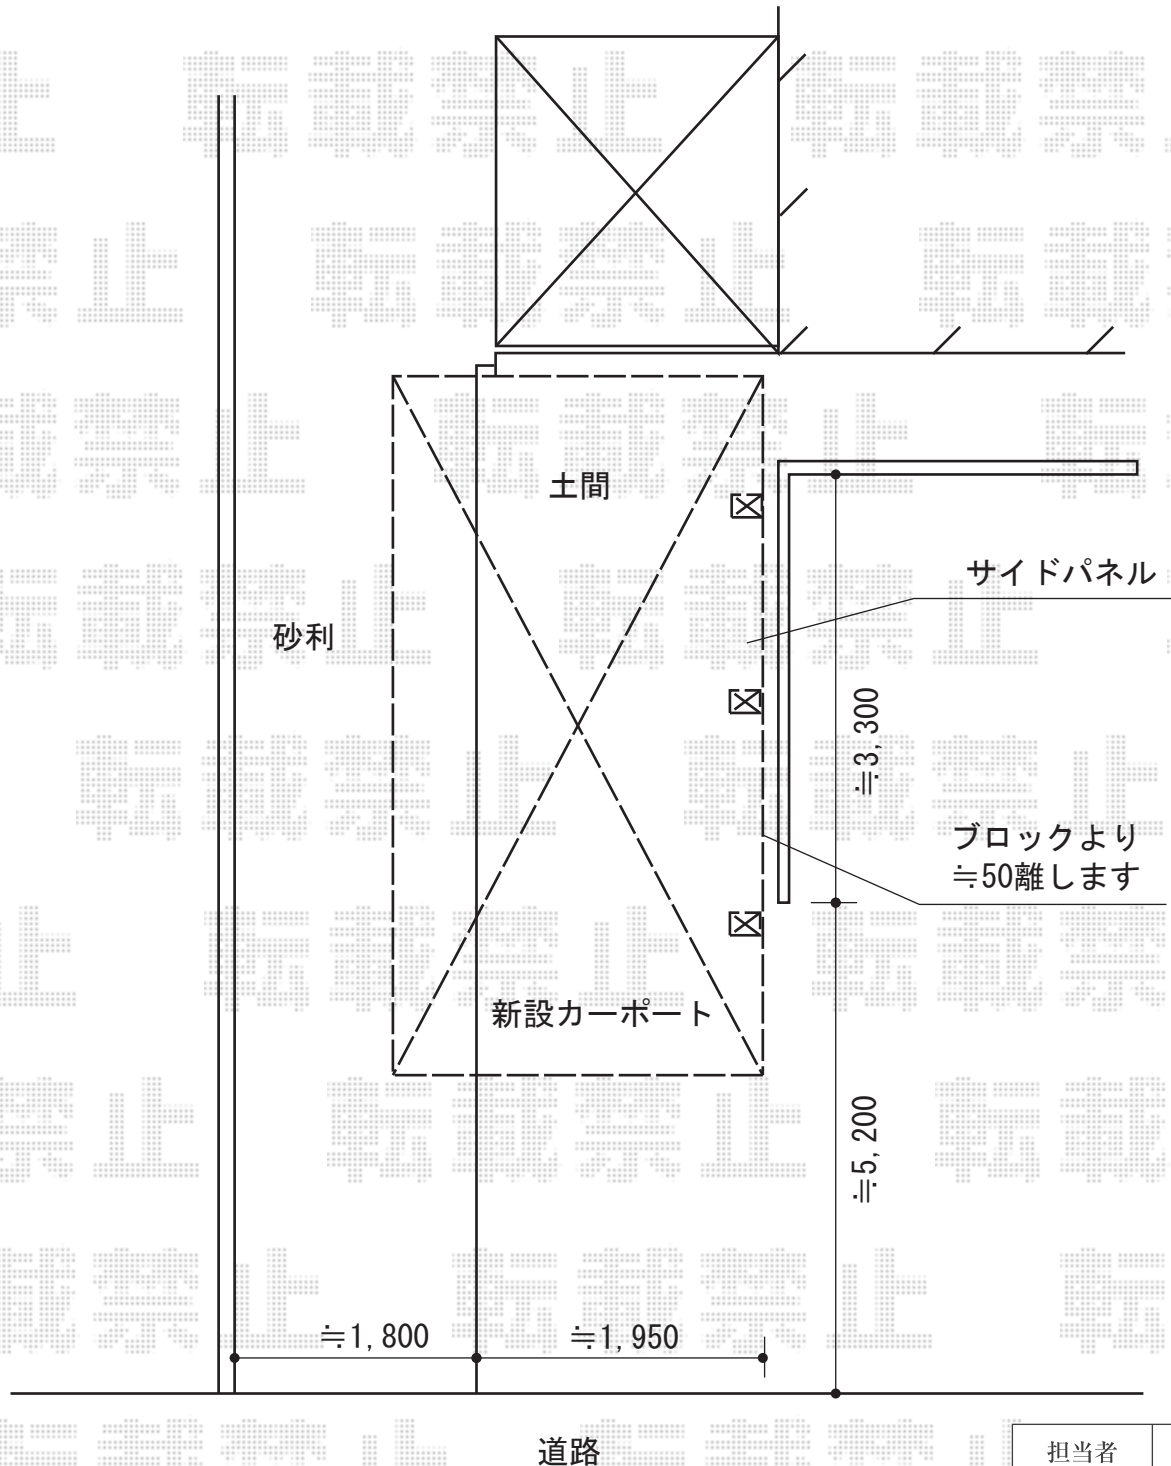

テールポートシグマIII 1500 積雪～50cm対応 施工概略図

トステム テールポートシグマIII 1500 積雪～50cm対応  
 幅= 2,400mm  
 奥行= 4,982mm  
 色： ナチュラルシルバー  
 屋根材： ポリカーボネート（ブルースモーク）  
 柱仕様： ロング柱23仕様（有効高 約2,300mm）

トステム テールポートシグマIII 1500 サイドパネル  
 奥行サイズ： 50タイプ用  
 高さ= H1,000（1段）  
 色： ナチュラルシルバー  
 パネル材： ポリカーボネート（ブルースモーク）  
 柱仕様： ロング柱23仕様/間柱2本

トステム テールポートシグマIII 1500 着脱式サポート ロング柱23用 1本入  
 色： ナチュラルシルバー  
 数量： 3セット

担当者	酒井
-----	----