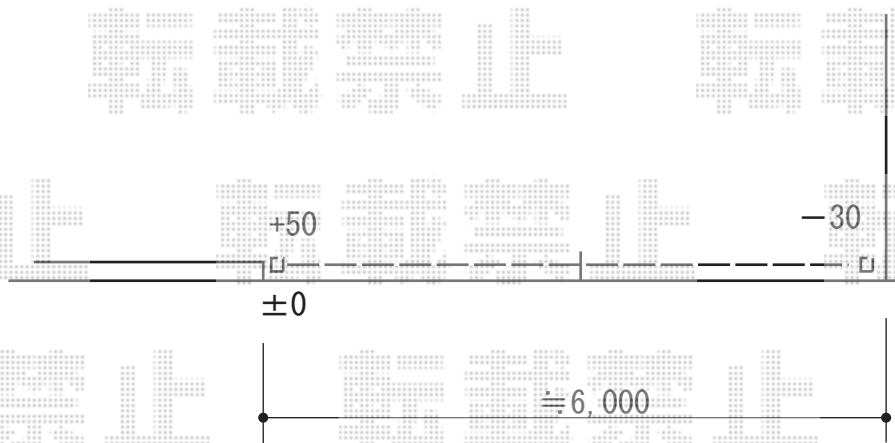

カーゲート・フェンス 施工概略図

TOEX 【仮】アルシャインHG ノンキャスト 両開き 600W
 開口幅=180度回転収納 5,767mm/直線収納 4,653mm
 全幅=6,041mm
 たたみ幅=694+694mm
 高さ=1,200mm
 色：【仮】シャイングレー
 落棒数：4本

YKK AP イーネットフェンス1F型 自由柱タイプ
 本体1枚 (W×H) = (1,990×1,000mm) × 4枚
 アルミ自由柱：T100×5本
 端部キャップ：1
 色：本体 Sホワイト/柱 ホワイト