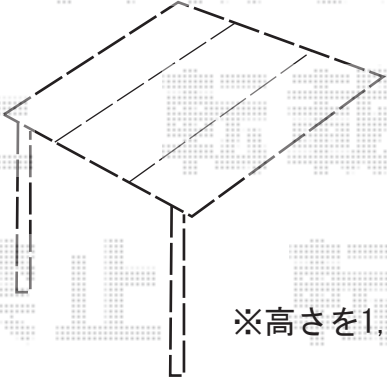

エクステリア商品 施工概略図

TOEX アーキフィット ミニ 積雪~20cm対応  
幅=2,102mm  
奥行=2,196mm  
色：ナチュラルシルバー  
屋根材：ポリカーボネート（クリアマット・すりガラス調）  
柱仕様：標準柱仕様（有効高 約1,800mm）

※高さを1,800に調整します

トステム 【2階部分】彩風S型 手動式  
間口=関東間1.5間（2,730mm）  
出幅=2,000mm  
本体色：ナチュラルシルバー  
キャンバス色：ポリエステル（シルバーグレーP）  
駆動：手動式/外観右駆動  
クランクハンドル：長さ1,500mm  
追加部材：ベースプレート式