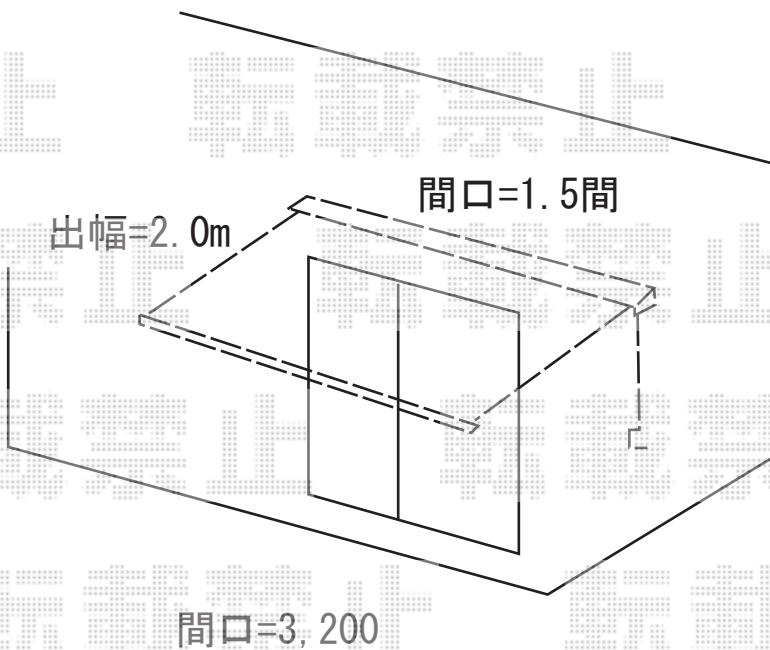

エクステリア商品 施工概略図

TOEX アーキフィット ミニ 積雪~20cm対応  
幅=2,102mm  
奥行=2,196mm  
色：ナチュラルシルバー  
屋根材：ポリカーボネート（クリアマット・すりガラス調）  
柱仕様：標準柱仕様（有効高 約1,800mm）

※高さを1,800に調整します

トステム 【2階部分】彩風S型 手動式  
間口=関東間1.5間（2,730mm）  
出幅=2,000mm  
本体色：ナチュラルシルバー  
キャンバス色：ポリエステル（シルバーグレーP）  
駆動：手動式/外観右駆動  
クランクハンドル：長さ1,500mm  
追加部材：ベースプレート式