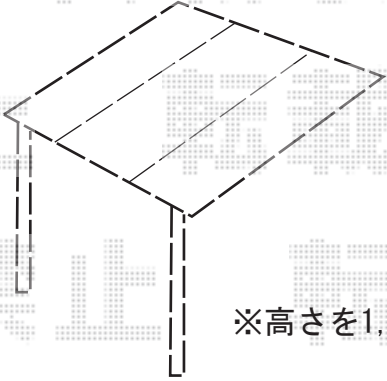

エクステリア商品 施工概略図

TOEX アーキフィット ミニ 積雪~20cm対応
幅=2,102mm
奥行=2,196mm
色：ナチュラルシルバー
屋根材：ポリカーボネート（クリアマット・すりガラス調）
柱仕様：標準柱仕様（有効高 約1,800mm）

※高さを1,800に調整します

トステム 【2階部分】彩風S型 手動式
間口=関東間1.5間（2,730mm）
出幅=2,000mm
本体色：ナチュラルシルバー
キャンバス色：ポリエステル（シルバーグレーP）
駆動：手動式/外観右駆動
クランクハンドル：長さ1,500mm
追加部材：ベースプレート式