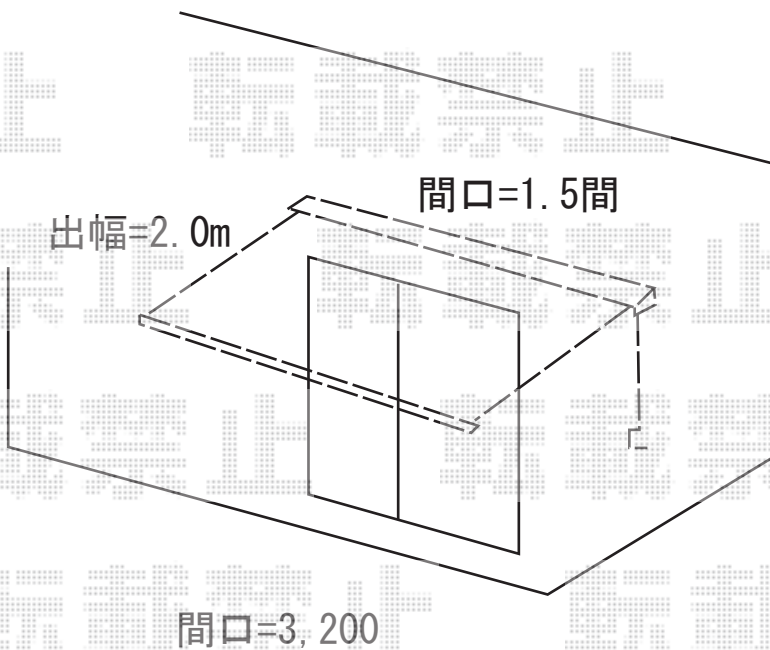

エクステリア商品 施工概略図

TOEX アーキフィット ミニ 積雪~20cm対応
幅=2,102mm
奥行=2,196mm
色：ナチュラルシルバー
屋根材：ポリカーボネート（クリアマット・すりガラス調）
柱仕様：標準柱仕様（有効高 約1,800mm）

※高さを1,800に調整します

トステム 【2階部分】彩風S型 手動式
間口=関東間1.5間（2,730mm）
出幅=2,000mm
本体色：ナチュラルシルバー
キャンバス色：ポリエステル（シルバーグレーP）
駆動：手動式/外観右駆動
クランクハンドル：長さ1,500mm
追加部材：ベースプレート式