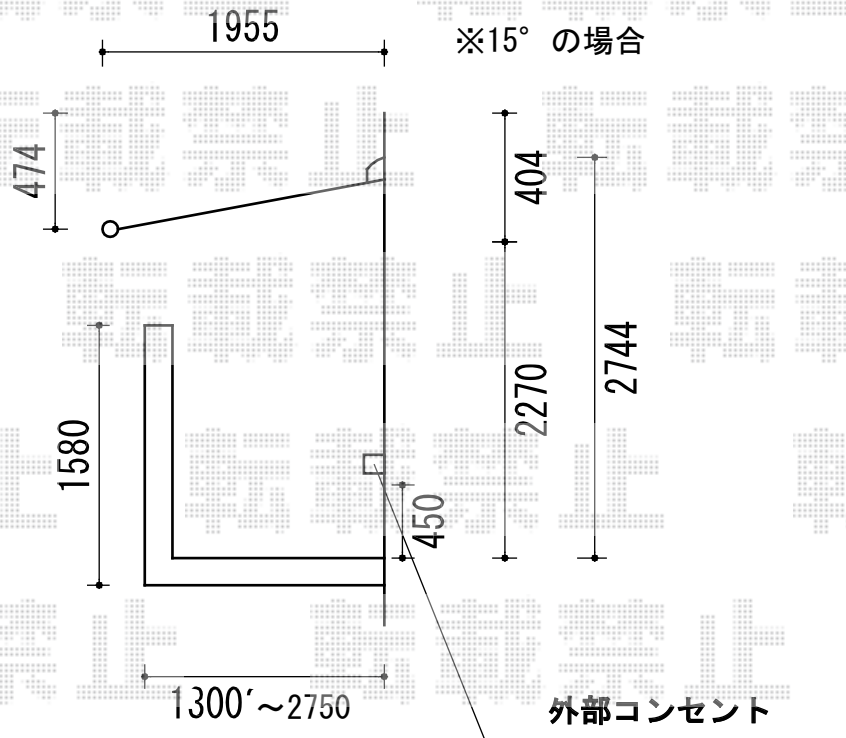

オーニング 施工概略図

トステム 彩風S型 電動リモコン式
 間口= 関東間1.5間 (2,730mm)
 出幅= 2,000mm
 本体色: ホワイト
 キャンバス色: 熱線遮断 (【未定】)
 駆動: 電動式/【特注】外観左駆動

担当者

松保