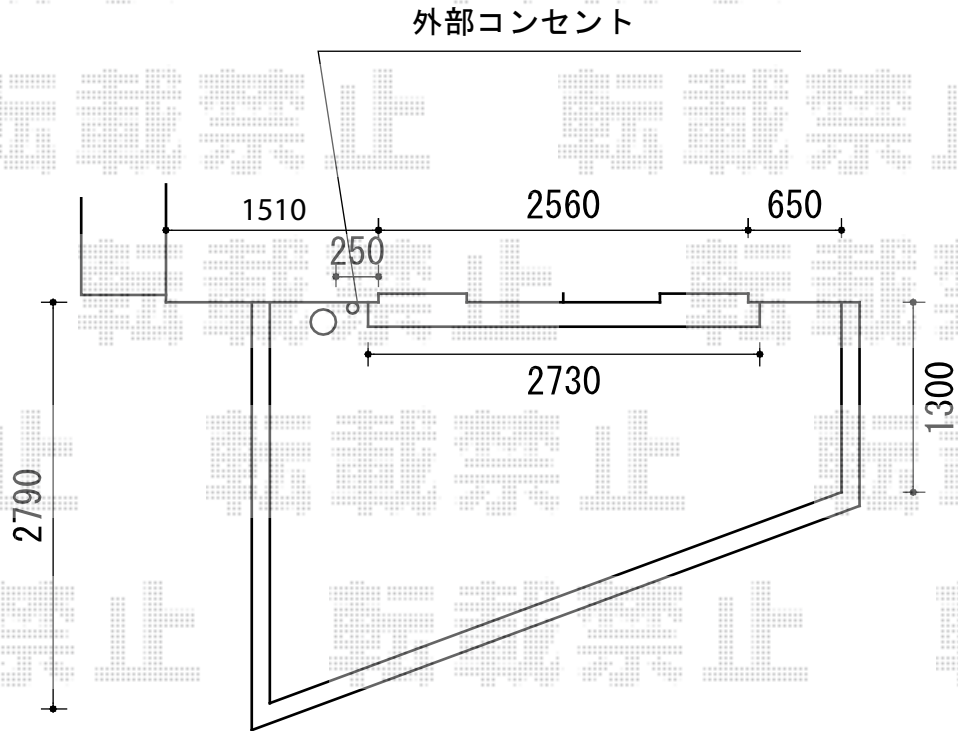

オーニング 施工概略図

トステム 彩風S型 電動リモコン式
 間口= 関東間1.5間 (2,730mm)
 出幅= 2,000mm
 本体色: ホワイト
 キャンバス色: 熱線遮断 (【未定】)
 駆動: 電動式/【特注】外観左駆動

担当者

松保