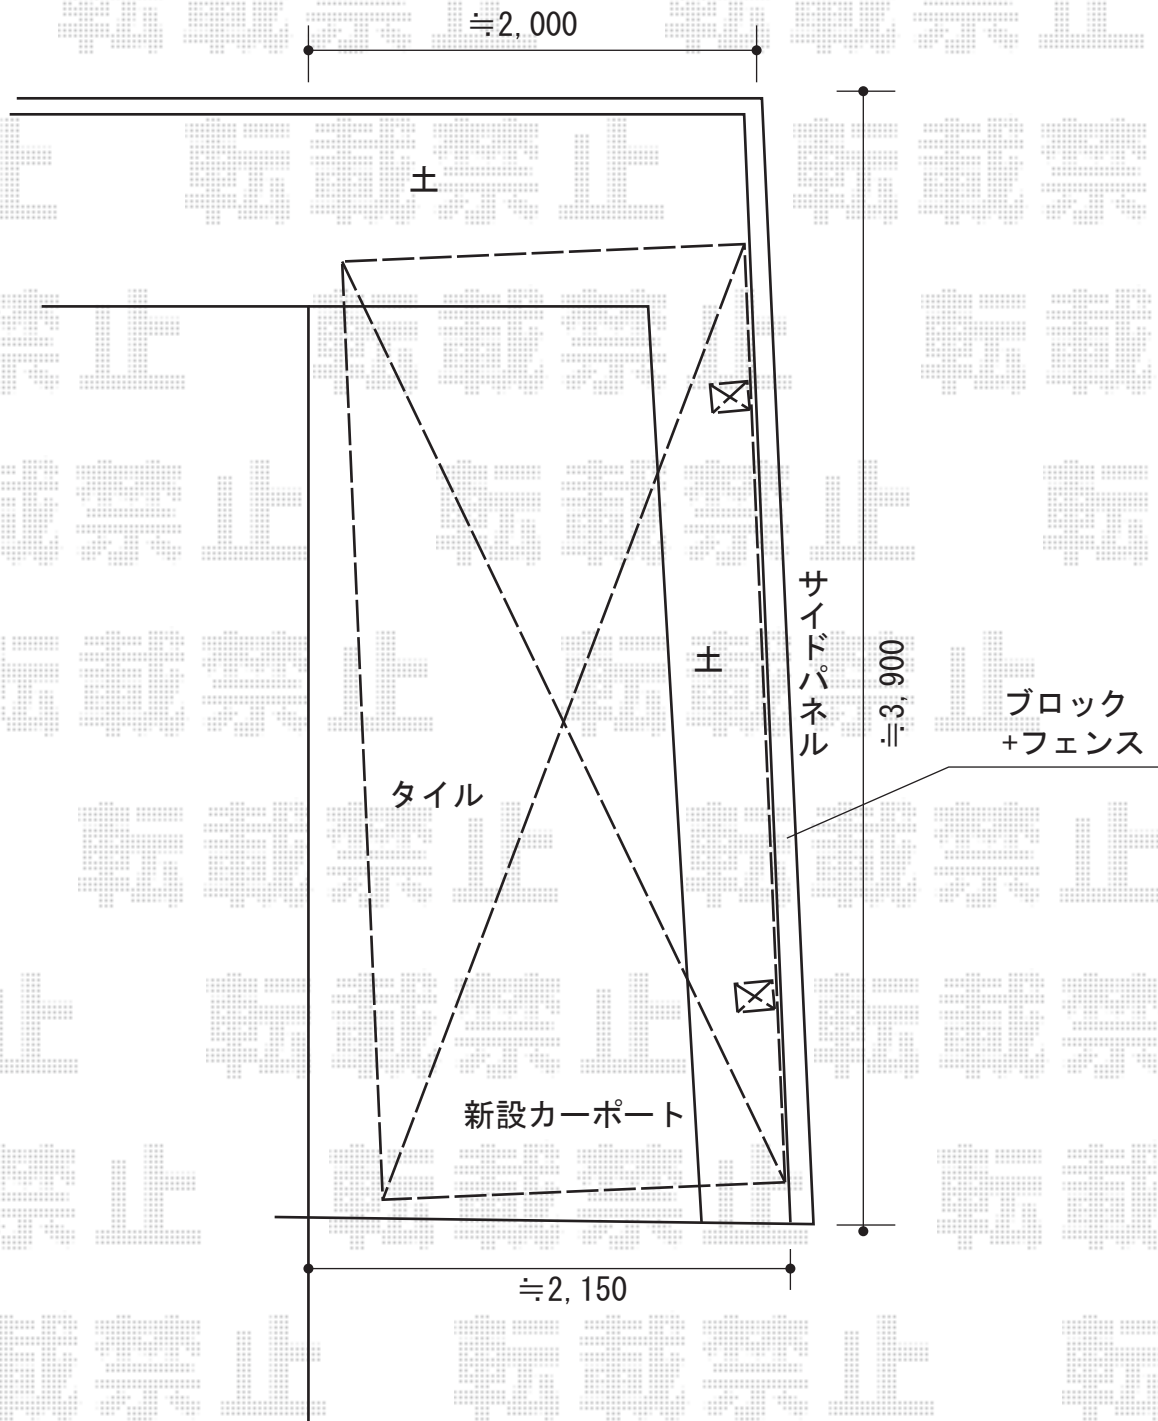

カーポート工事 施工概略図

TOEX アーキフィット ミニ 積雪~20cm

幅= 1,803mm

奥行= 2,902mm

色： ナチュラルシルバー

屋根材： ポリカーボネート（クリアマット・すりガラス調）

柱仕様： 標準柱仕様（有効高 約2,236mm）

TOEX アーキフィット ミニ サイドパネルQ

奥行サイズ： 29用

高さ= H： 500

色： ナチュラルシルバー

パネル材： ポリカーボネート（クリアマット・すりガラス調）

柱仕様： 標準柱用（間柱無し）

担当者

谷岡