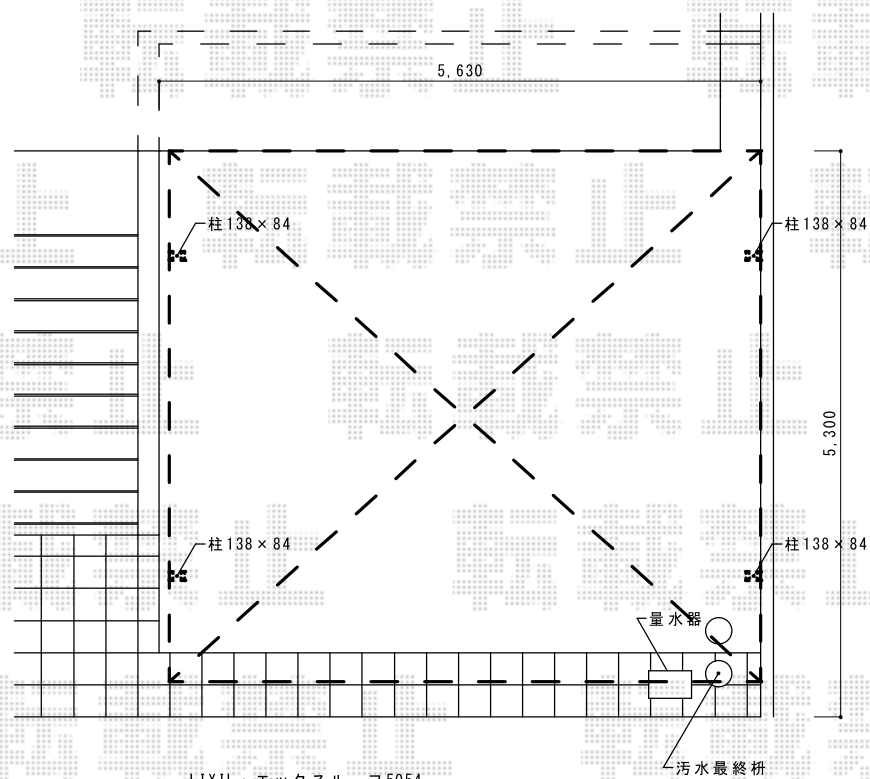

カーポート 施工概略図

YKK AP エフルージュ ツイン 積雪~20cm対応  
 幅= 5,398mm  
 奥行= 5,052mm  
 色: ピュアシルバー  
 屋根材: 熱線遮断ポリカーボネート(クリアマット)  
 柱仕様: ハイルフ柱仕様(有効高 約2,350mm)

LIXIL: エクスルーフ 5054  
 ロング柱 24 D4971×W5532

LIXIL: アーキデュオワイド 54-50型  
 ロング柱 D5019×W5441