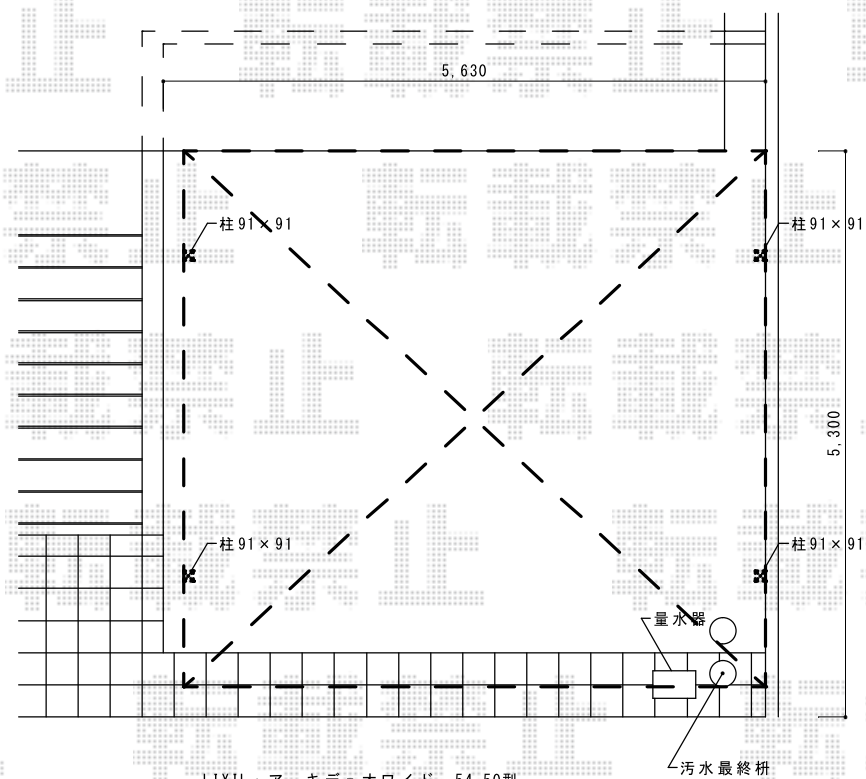

カーポート 施工概略図

YKK AP エフルージュ ツイン 積雪~20cm対応  
 幅= 5,398mm  
 奥行= 5,052mm  
 色: ピュアシルバー  
 屋根材: 熱線遮断ポリカーボネート(クリアマット)  
 柱仕様: ハイルフ柱仕様(有効高 約2,350mm)

LIXIL: エクスルーフ 5054  
 ロング柱 24 D4971×W5532

LIXIL: アーキデュオワイド 54-50型  
 ロング柱 D5019×W5441