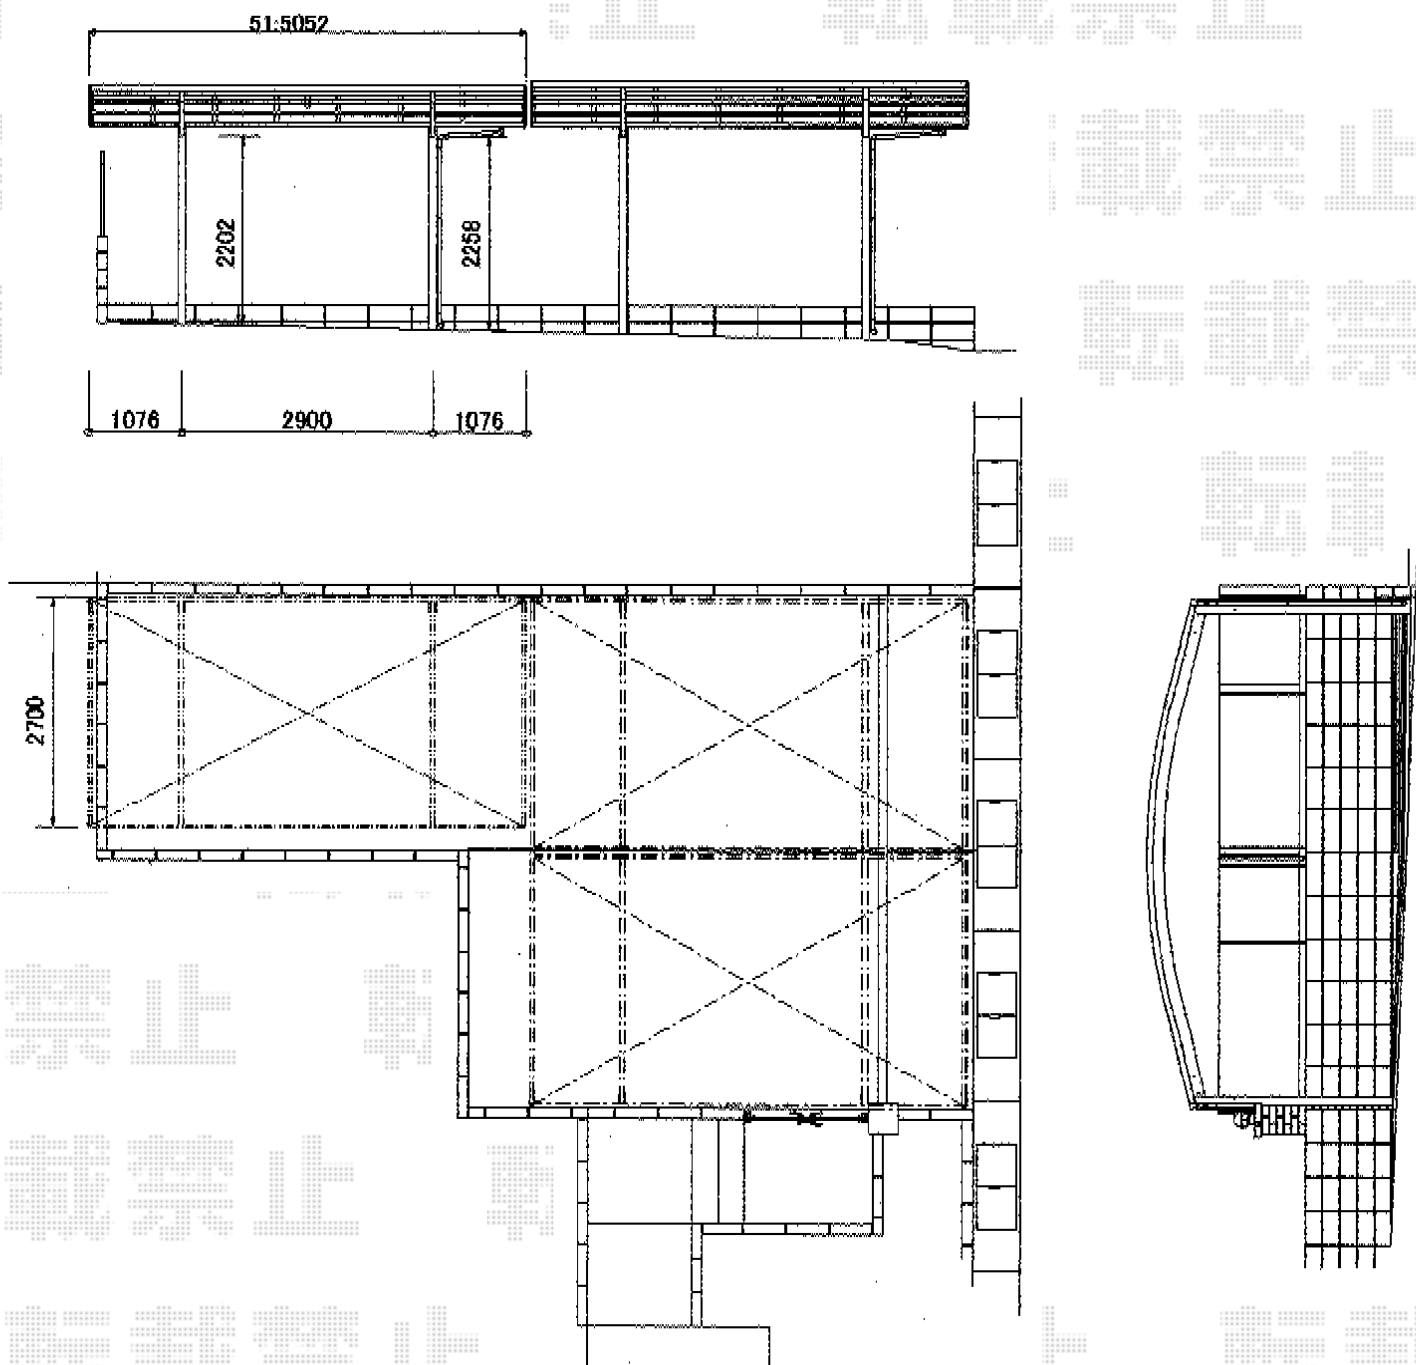

カーポート 施工概略図

YKK AP レイナポートグラン 積雪~20cm対応
幅= 2,700mm
奥行= 5,052mm
色： カームブラック
屋根材： 熱線遮断ポリカーボネート（アースブルーマット調）
柱仕様： ハイルフ柱仕様（有効高 約2,350mm）

担当者

塚田