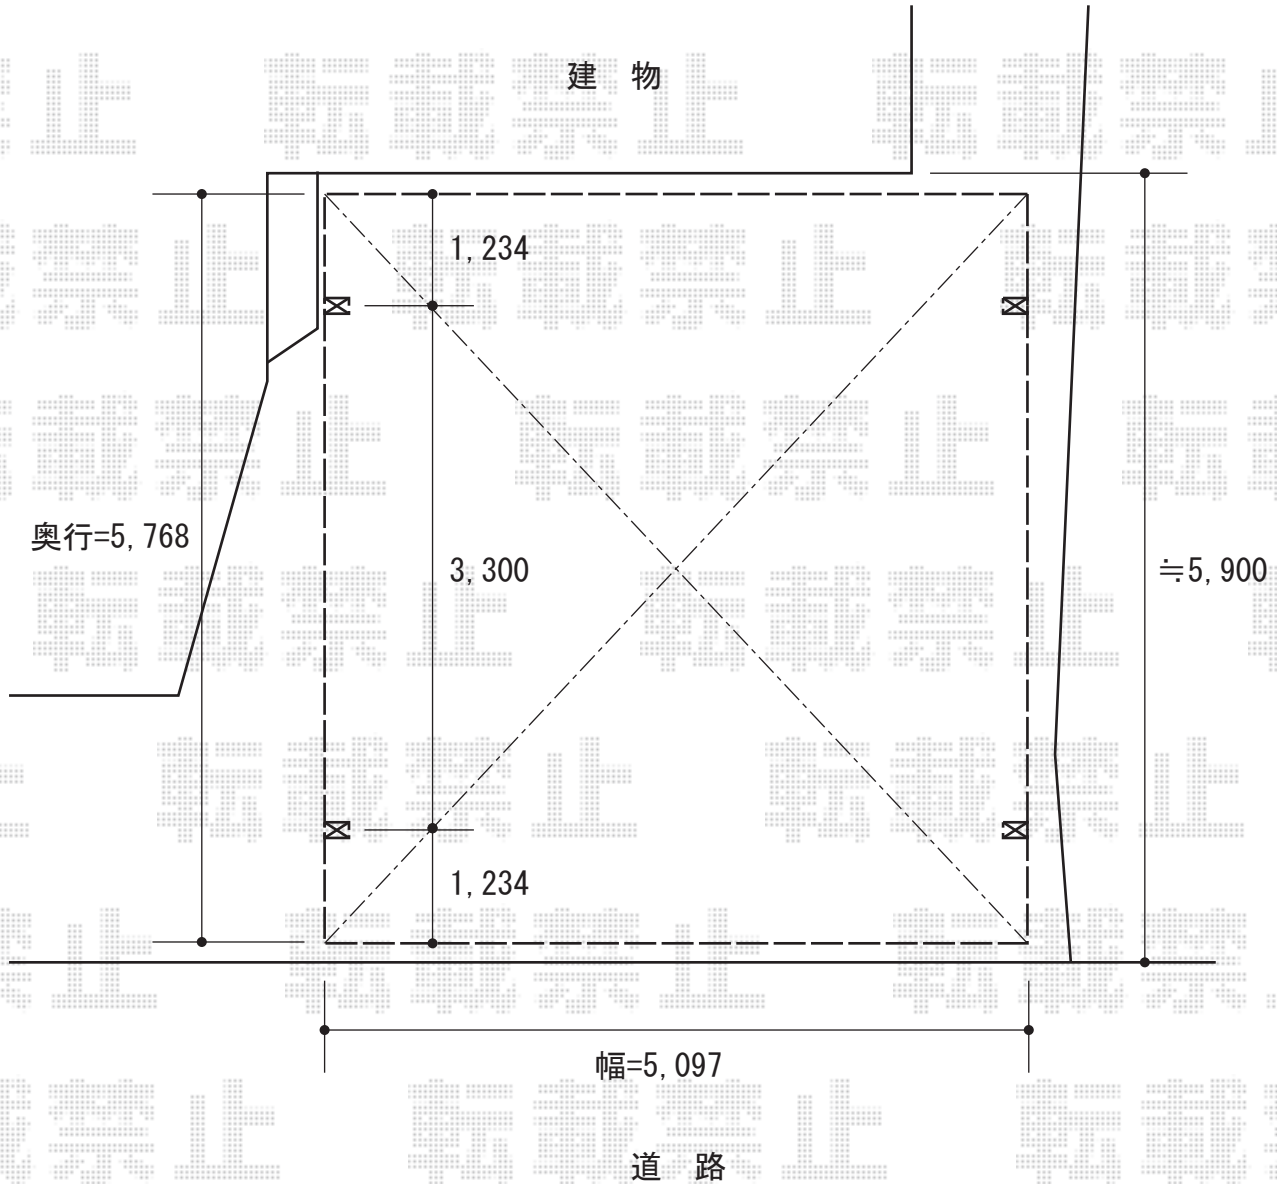

カーポート 施工概略図

YKK AP レイナツインポートグラン 積雪~20cm対応
幅= 5,097mm
奥行= 5,768mm
色: プラチナステン
屋根材: 熱線遮断ポリカーボネート(クリアマット)
柱仕様: ハイルフ柱仕様(有効高 約2,350mm)

担当者

塚田