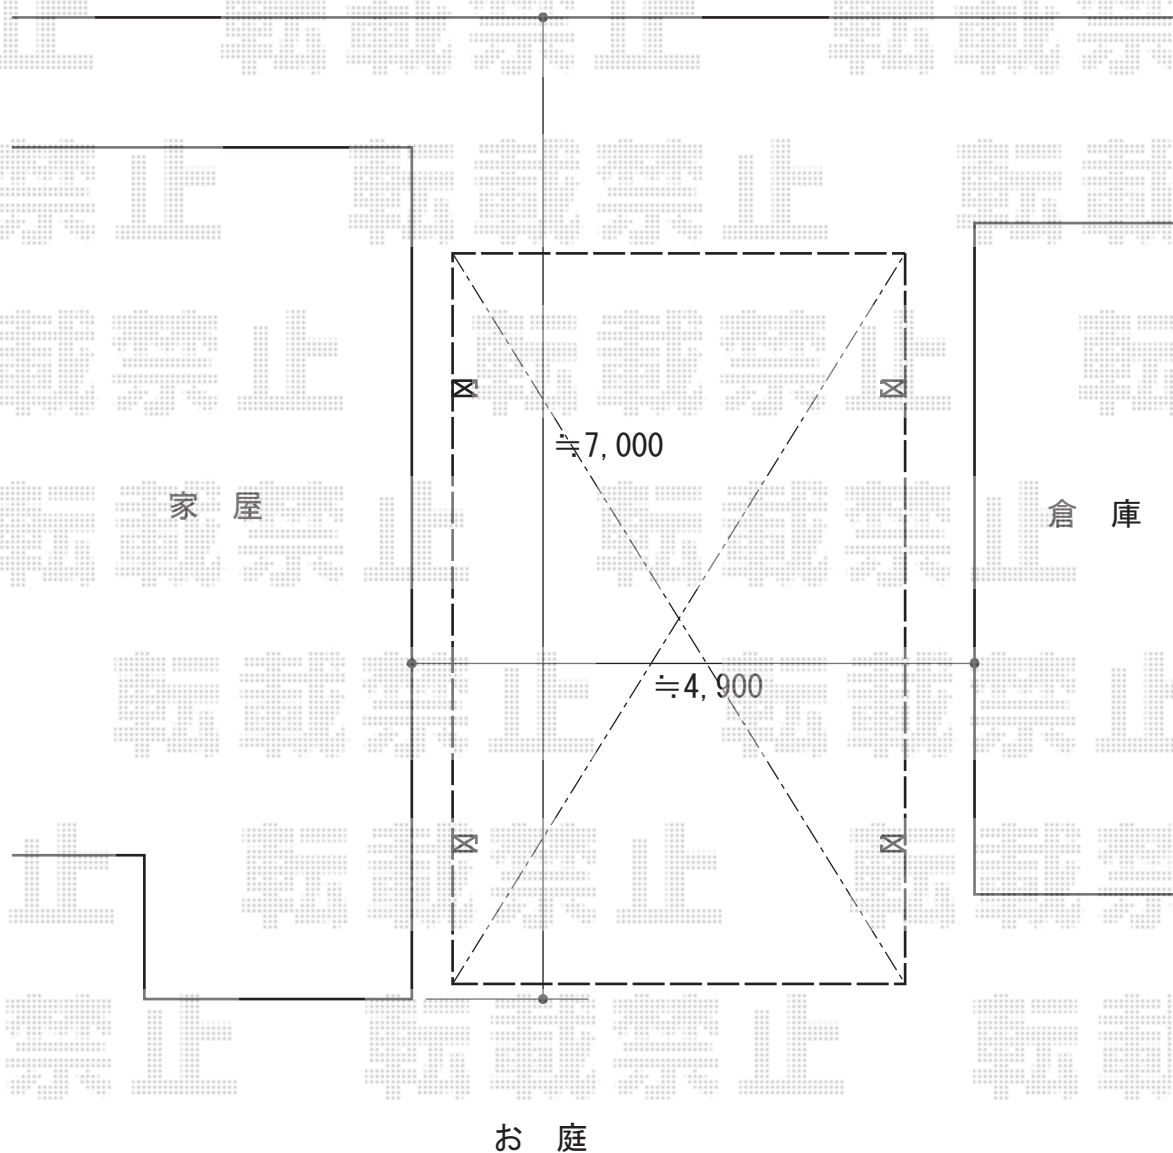

カーポート工事 施工概略図

トステム カーブポートシグマIII ワイド 積雪~20cm対応
幅=4,231mm
奥行=5,686mm
色：シャイングレー
屋根材：ポリカーボネート（ブルースモーク）
柱仕様：ロング柱23仕様（有効高 約2,300mm）

トステム 収納式物干し（2本入り）
仕様：ロングタイプ
数量：1セット

物干し取付位置は施工日当日
現場合わせにて決定いたします。

担当者

酒井