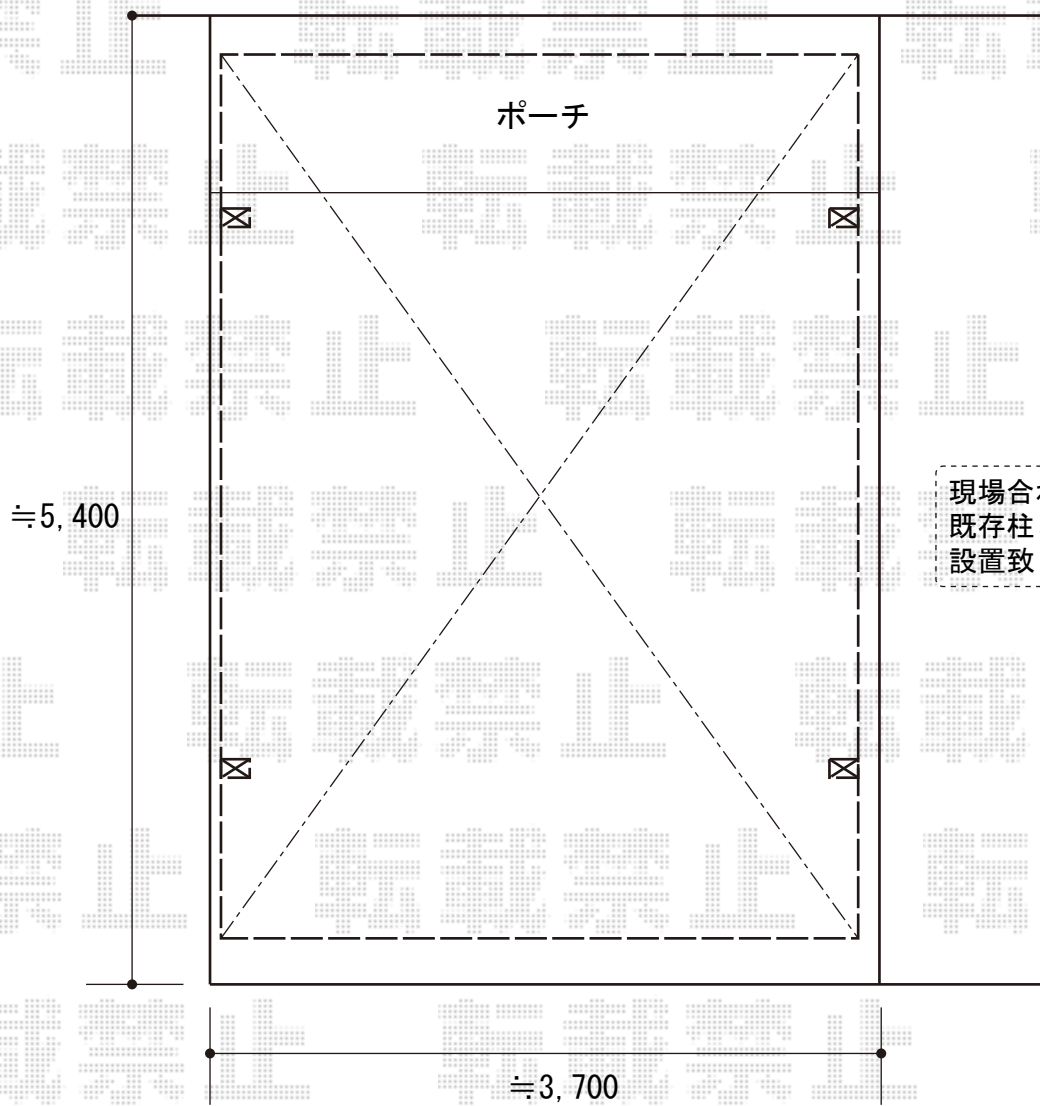

# カーポート 施工概略図

YKK AP レイナツインポートグラン積雪~20cm対応  
幅=3,622mm  
奥行=5,052mm  
色：ブラウン  
屋根材：ポリカーボネート（スモークブラウン）  
柱仕様：ハイルーフ柱仕様（有効高 約2,350mm）

建 物

現場合わせて、  
既存柱と干渉しない位置に  
設置致します

道 路

図面はレイナツインポートグランの場合です。