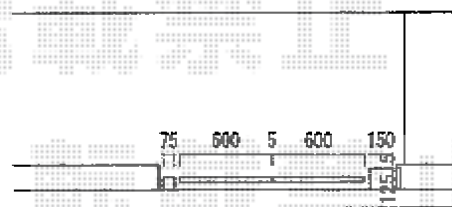

門扉 施工概略図

TOEX ライシス門扉 2型 細たて棧 両開き 機能門柱使用
扉1枚 (W×H) = (600mm×1,200mm)

色：ブラック
錠：シリンダーRD錠
開き：内開き

TOEX ファンクションユニットウィルモダンスリム 門柱使用
柱セット：加工無し
ポスト：スリム縦型ポスト（錠無し）
門柱部材：AMB吊元門柱・門柱取付部品

TOEX ライシス門扉 6型 たて目隠し 片開き 柱使用
扉1枚 (W×H) = (700mm×1,400mm)

色：ブラック
錠：シリンダーRD錠
開き：内開き