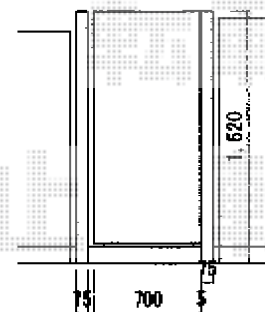

門扉 施工概略図

TOEX ライシス門扉 2型 細たて棧 両開き 機能門柱使用
扉1枚 (W×H) = (600mm×1,200mm)

色：ブラック
錠：シリンダーRD錠
開き：内開き

TOEX ファンクションユニットウィルモダンスリム 門柱使用
柱セット：加工無し
ポスト：スリム縦型ポスト（錠無し）
門柱部材：AMB吊元門柱・門柱取付部品

TOEX ライシス門扉 6型 たて目隠し 片開き 柱使用
扉1枚 (W×H) = (700mm×1,400mm)

色：ブラック
錠：シリンダーRD錠
開き：内開き