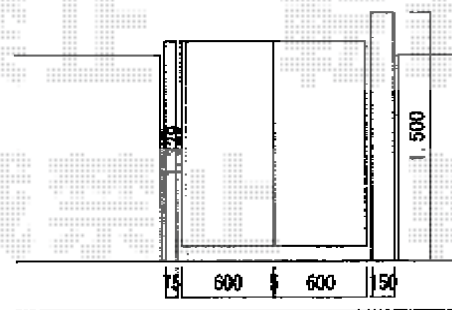

門扉 施工概略図

TOEX ライシス門扉 2型 細たて棧 両開き 機能門柱使用
扉1枚 (W×H) = (600mm×1,200mm)

色：ブラック
錠：シリンダーRD錠
開き：内開き

TOEX ファンクションユニットウィルモダンスリム 門柱使用
柱セット：加工無し
ポスト：スリム縦型ポスト（錠無し）
門柱部材：AMB吊元門柱・門柱取付部品

TOEX ライシス門扉 6型 たて目隠し 片開き 柱使用
扉1枚 (W×H) = (700mm×1,400mm)

色：ブラック
錠：シリンダーRD錠
開き：内開き