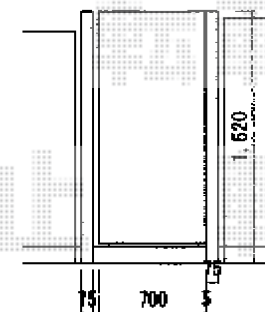

## 門扉 施工概略図

TOEX ライシス門扉 2型 細たて棧 両開き 機能門柱使用  
扉1枚 (W×H) = (600mm×1,200mm)

色：ブラック  
錠：シリンダーRD錠  
開き：内開き

TOEX ファンクションユニットウィルモダンスリム 門柱使用  
柱セット：加工無し  
ポスト：スリム縦型ポスト（錠無し）  
門柱部材：AMB吊元門柱・門柱取付部品

TOEX ライシス門扉 6型 たて目隠し 片開き 柱使用  
扉1枚 (W×H) = (700mm×1,400mm)

色：ブラック  
錠：シリンダーRD錠  
開き：内開き