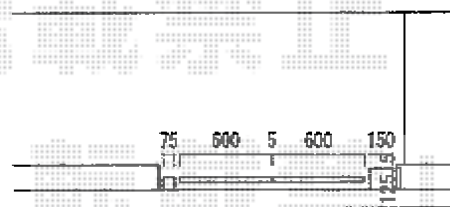

## 門扉 施工概略図

TOEX ライシス門扉 2型 細たて棧 両開き 機能門柱使用  
扉1枚 (W×H) = (600mm×1,200mm)

色：ブラック  
錠：シリンダーRD錠  
開き：内開き

TOEX ファンクションユニットウィルモダンスリム 門柱使用  
柱セット：加工無し  
ポスト：スリム縦型ポスト（錠無し）  
門柱部材：AMB吊元門柱・門柱取付部品

TOEX ライシス門扉 6型 たて目隠し 片開き 柱使用  
扉1枚 (W×H) = (700mm×1,400mm)

色：ブラック  
錠：シリンダーRD錠  
開き：内開き