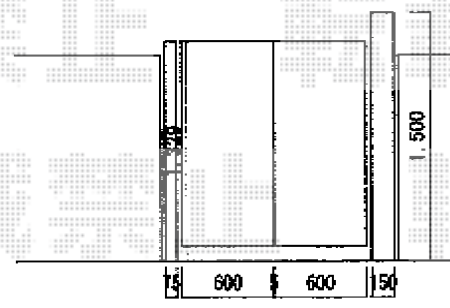

## 門扉 施工概略図

TOEX ライシス門扉 2型 細たて棧 両開き 機能門柱使用  
扉1枚 (W×H) = (600mm×1,200mm)

色：ブラック  
錠：シリンダーRD錠  
開き：内開き

TOEX ファンクションユニットウィルモダンスリム 門柱使用  
柱セット：加工無し  
ポスト：スリム縦型ポスト（錠無し）  
門柱部材：AMB吊元門柱・門柱取付部品

TOEX ライシス門扉 6型 たて目隠し 片開き 柱使用  
扉1枚 (W×H) = (700mm×1,400mm)

色：ブラック  
錠：シリンダーRD錠  
開き：内開き