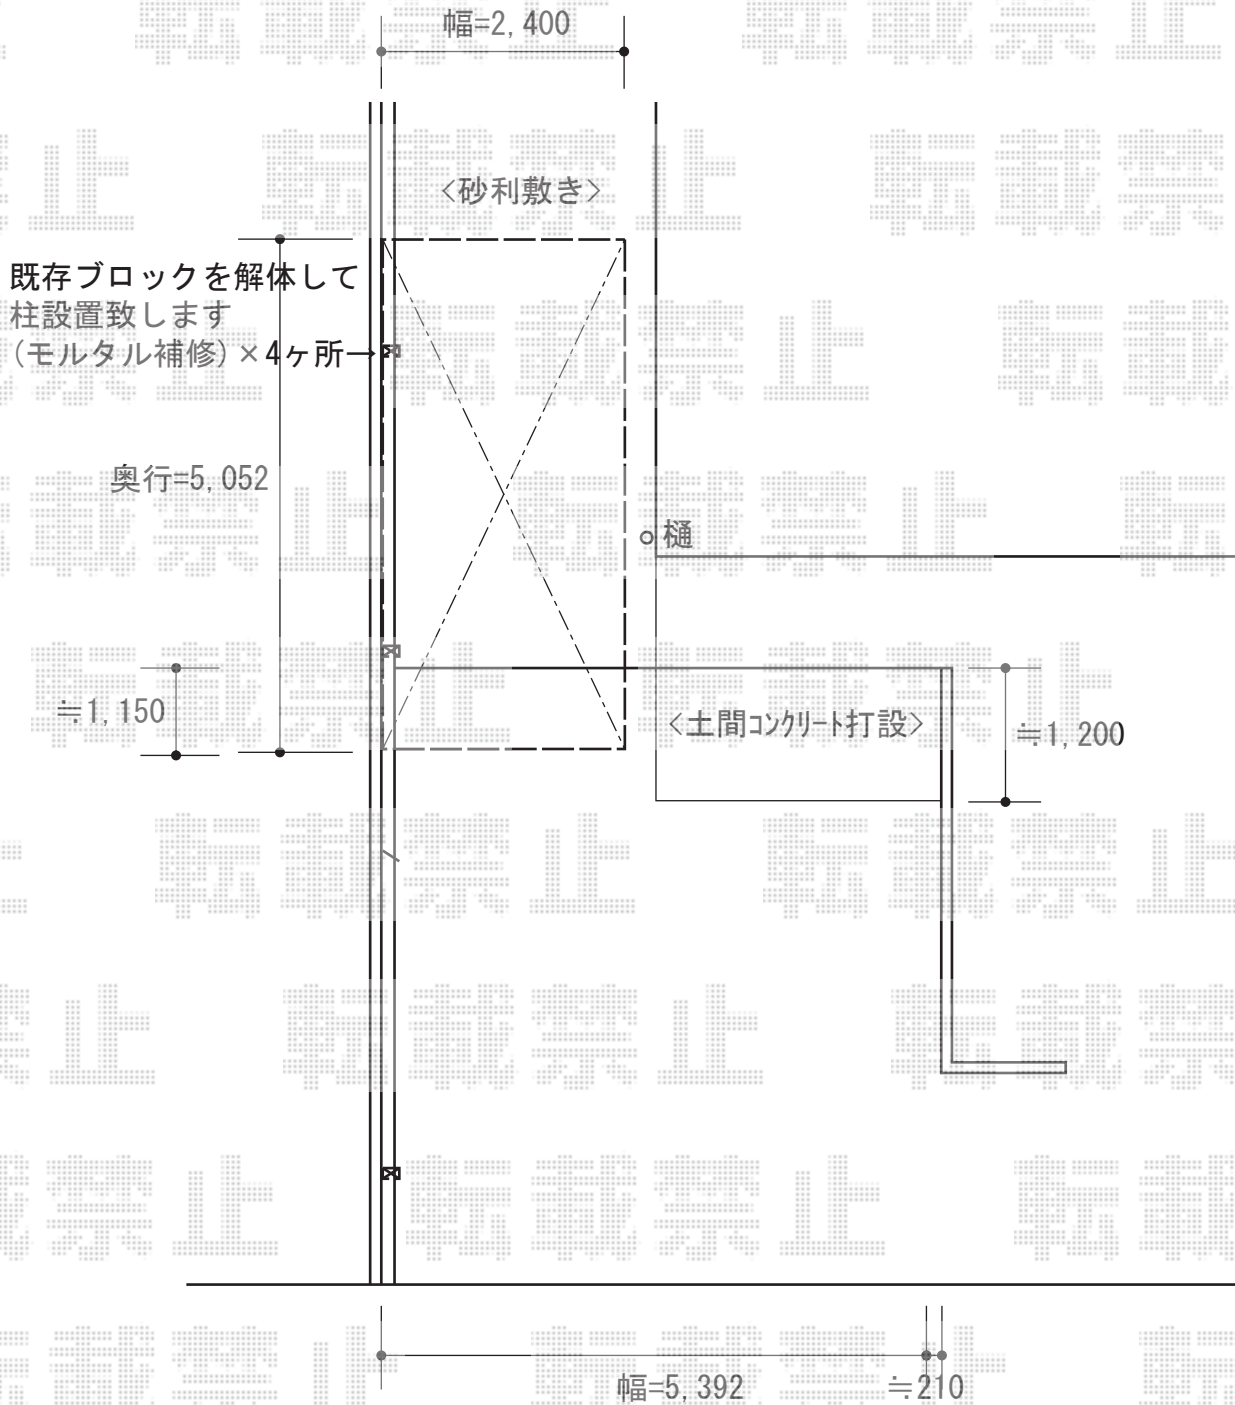

カーポート 施工概略図

YKK AP レイナポートグラン 積雪~20cm対応
幅= 2,400mm
奥行= 5,052mm
色： プラチナステン
屋根材： 熱線遮断ポリカーボネート（アースブルーマット調）
柱仕様： ハイルフ柱仕様（有効高 約2,350mm）

担当者	塚田
-----	----