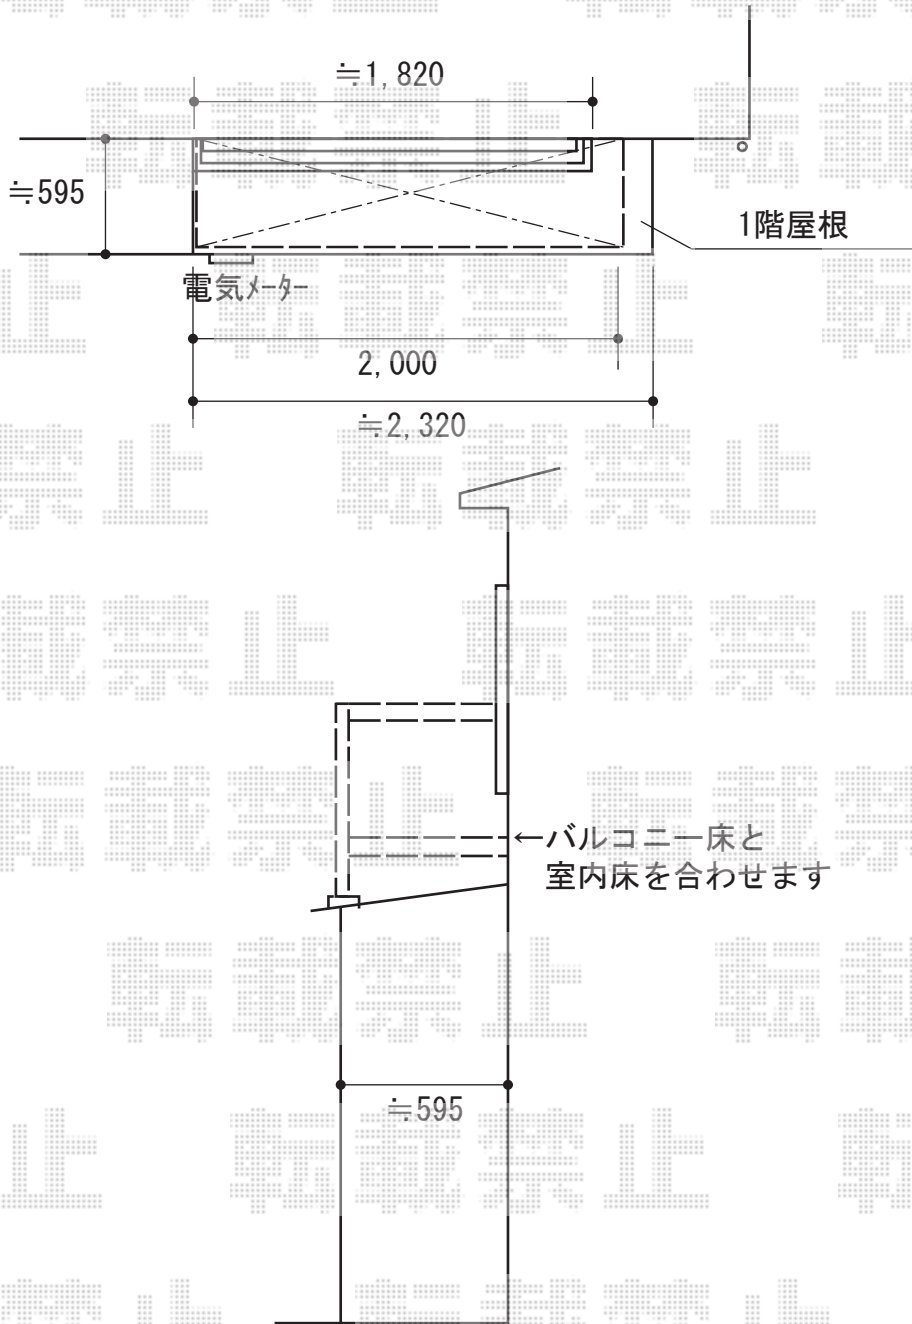

# バルコニー 施工概略図

トステム ビューステージHスタイル 縦太格子 単体 屋根置き式  
間口= メーター2000 (2,000mm)  
出幅= 2尺 (585mm)  
色： オータムブラウン  
床材： 【仮】塩ビデッキボード (グレー)  
柱仕様： 屋根置き式

担当者

松保