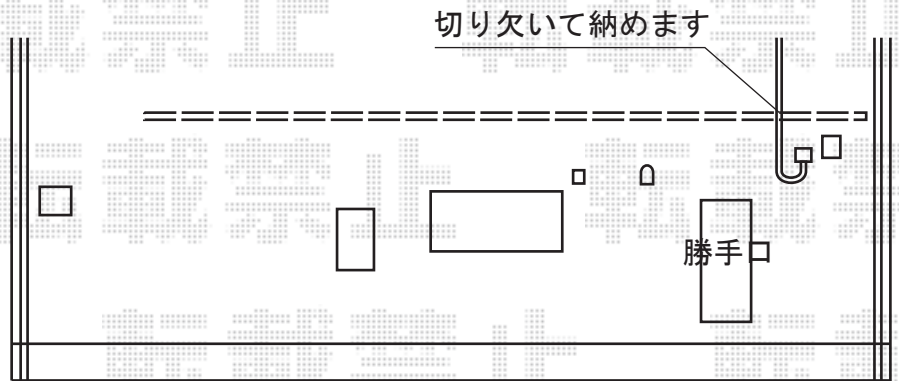

カーポート 施工概略図

YKK AP エフルージュベーカーグラン 縦連棟 積雪～20cm対応  
幅= 3,034mm  
奥行= 10,064mm  
色： ブラウン  
屋根材： 熱線遮断ポリカーボネート(クリアマット)  
柱仕様： ハイルフ柱仕様 (有効高 約2,500mm)  
追加部材： 斜め切り詰め用壁付枠×2

担当者

谷