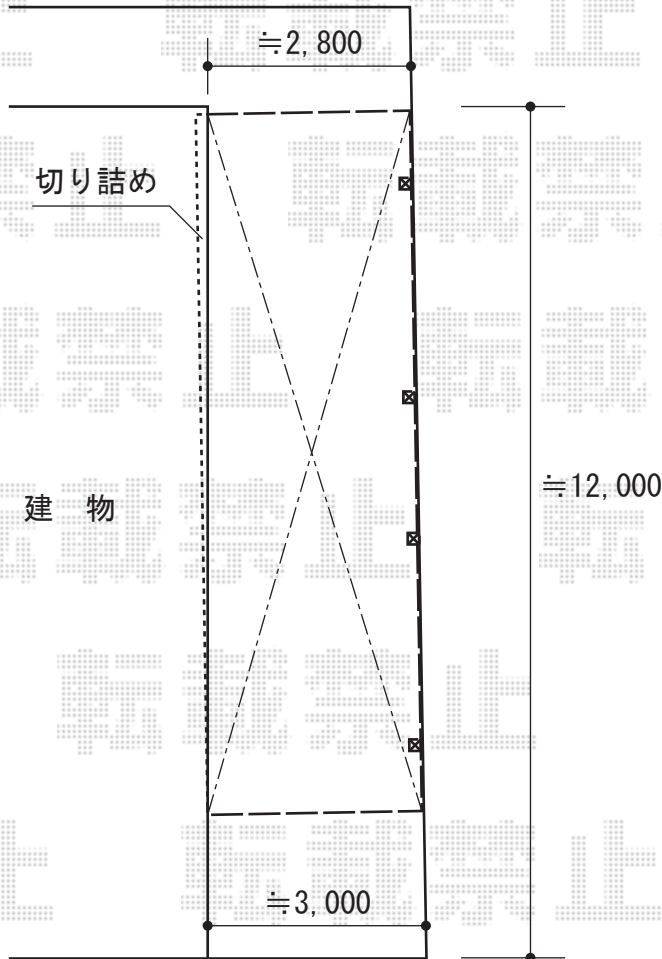

カーポート 施工概略図

YKK AP エフルージュベーカーグラン 縦連棟 積雪～20cm対応  
幅= 3,034mm  
奥行= 10,064mm  
色： ブラウン  
屋根材： 熱線遮断ポリカーボネート(クリアマット)  
柱仕様： ハイルフ柱仕様 (有効高 約2,500mm)  
追加部材： 斜め切り詰め用壁付枠×2

担当者

谷