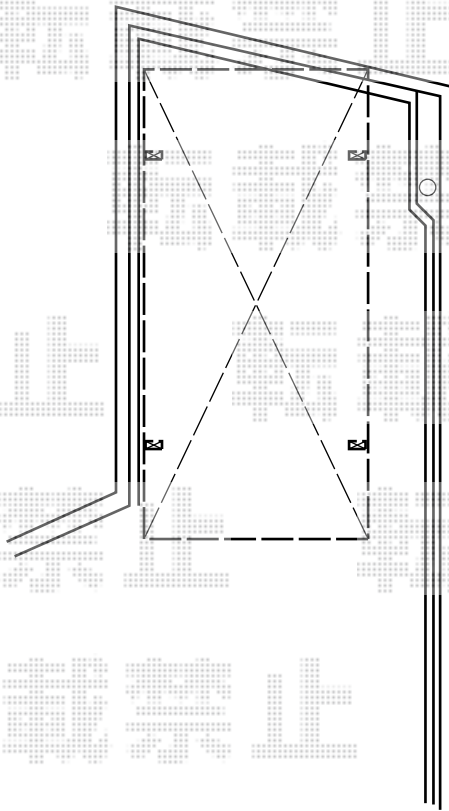

カーポート 施工概略図

YKK AP レイナワンポートグラン 積雪～20cm対応
幅= 2,738mm
奥行= 5,768mm
色： プラチナステン
屋根材： ポリカーボネート（トーマイマット）
柱仕様： ハイルフ柱仕様（有効高 約2,355mm）

担当者

酒井