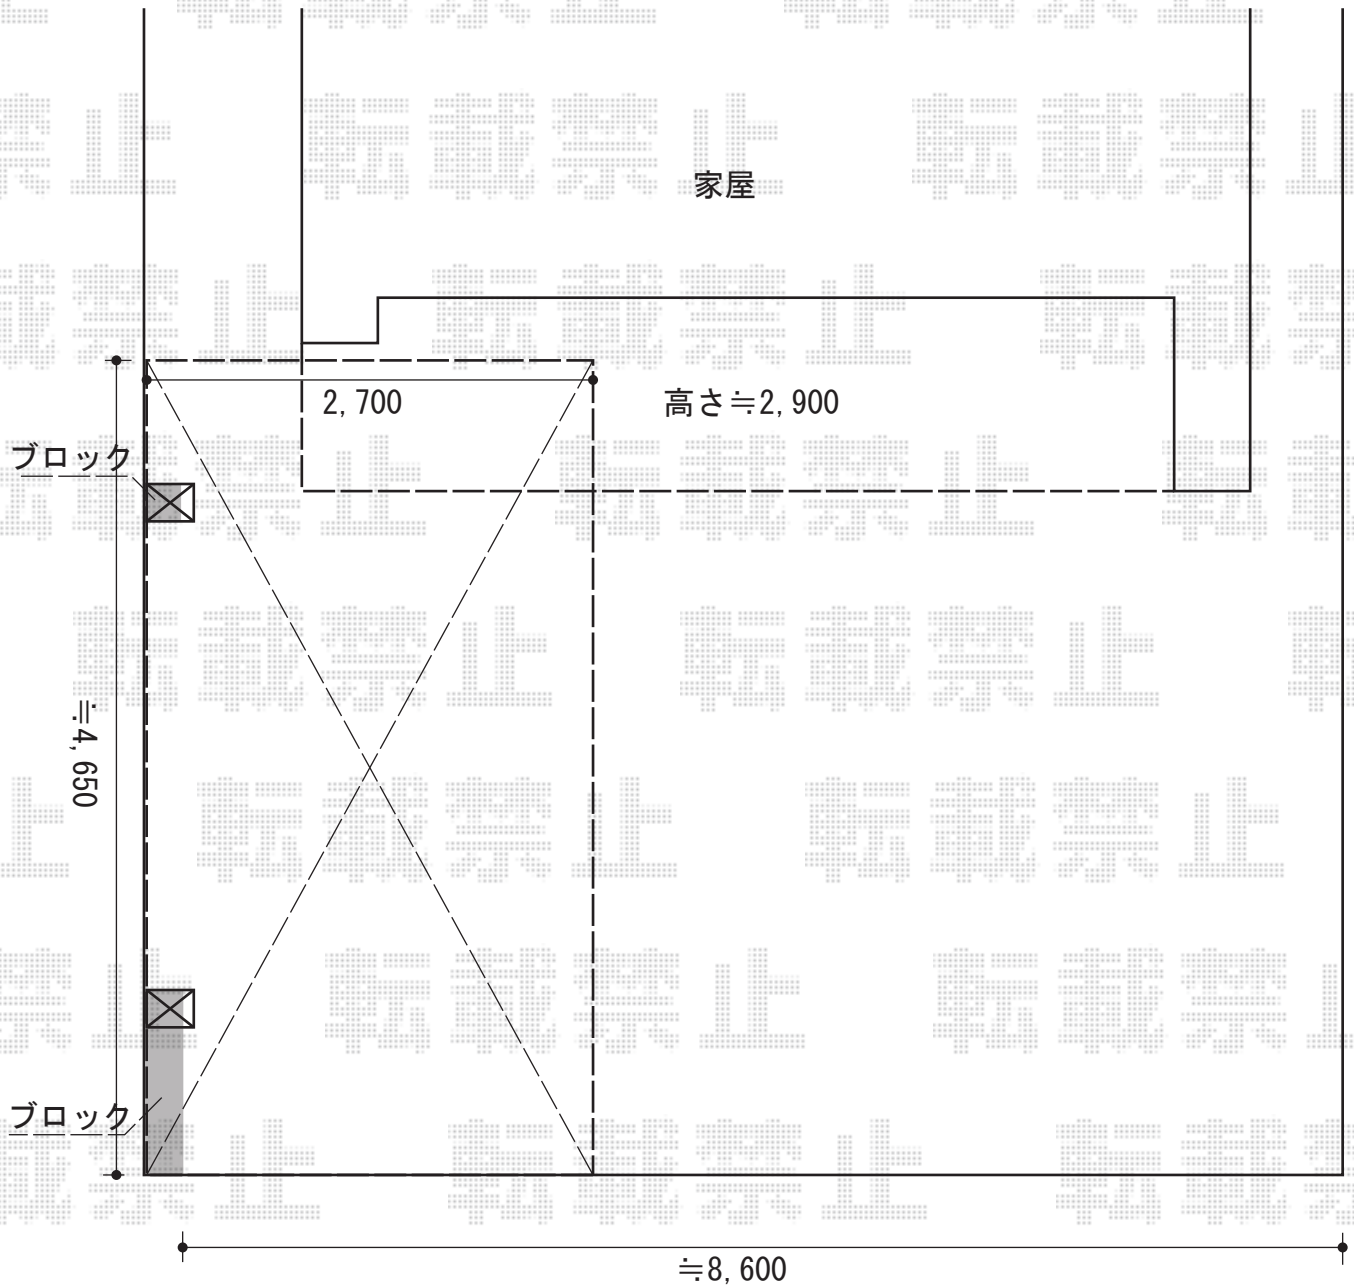

カーポート工事 施工概略図

Value Select プレシオスポーツ 積雪～20cm対応
幅= 2,700mm
奥行= 5,052mm
色： ノーブルステン
屋根材： 熱線遮断ポリカーボネート（スカイブルーマット調）
柱仕様： ハイルフ柱仕様（有効高 約2,250mm）

担当者

塚田