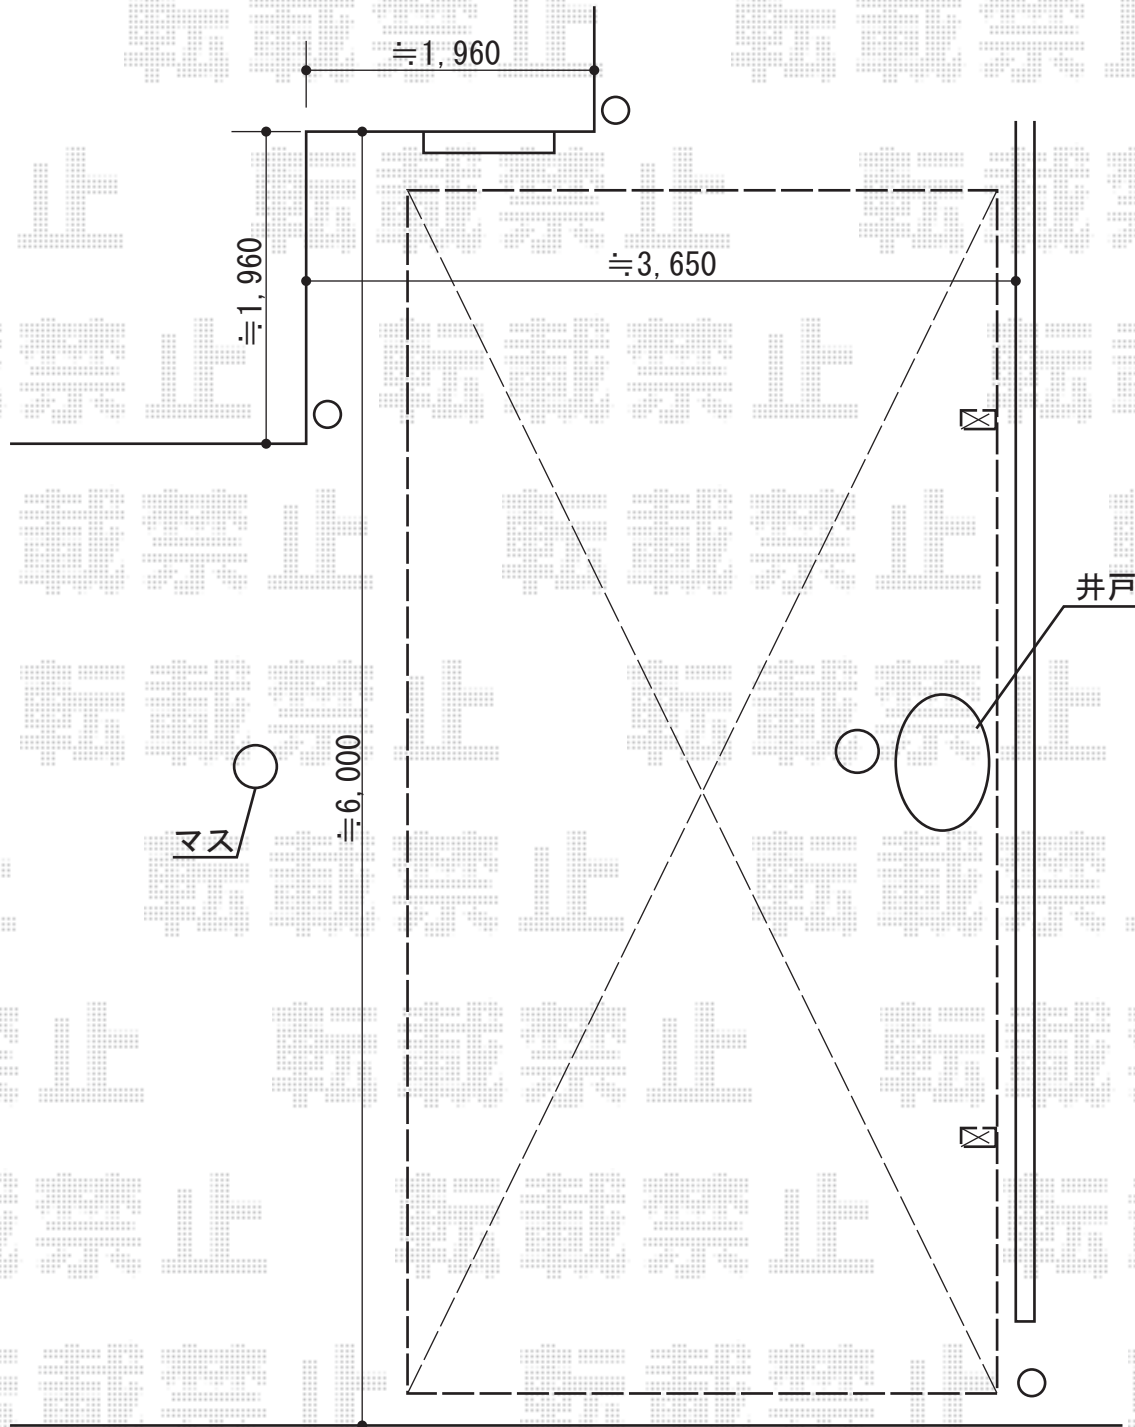

カーポート 施工概略図

YKK AP レイナポートグラン 積雪~20cm対応
幅= 3,000mm
奥行= 5,768mm
色: プラチナステン
屋根材: 熱線遮断ポリカーボネート(クリアマット)
柱仕様: ハイルフ柱仕様(有効高 約2,350mm)

担当者

塚田