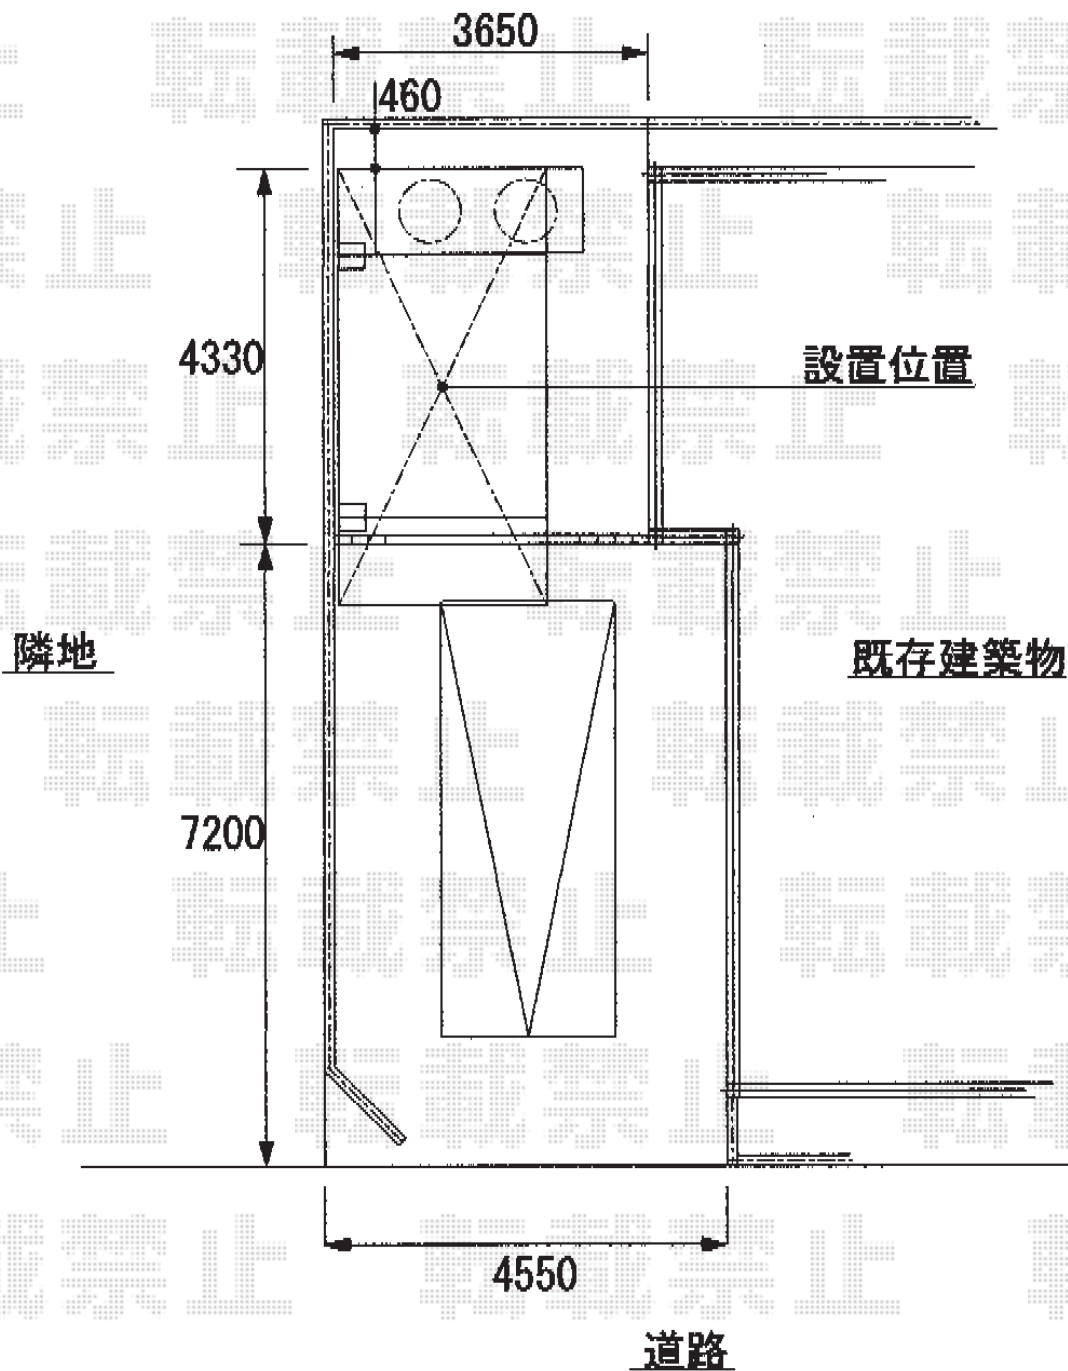

カーポート 施工概略図

Value Select プレシオスポート 積雪~20cm対応
幅= 2,400mm
奥行= 5,052mm
色 : グレースブラウン
屋根材 : ポリカーボネート (スカイブルー)
柱仕様 : ハイルフ柱仕様 (有効高 約2,250mm)

隣地

担当者

栢田