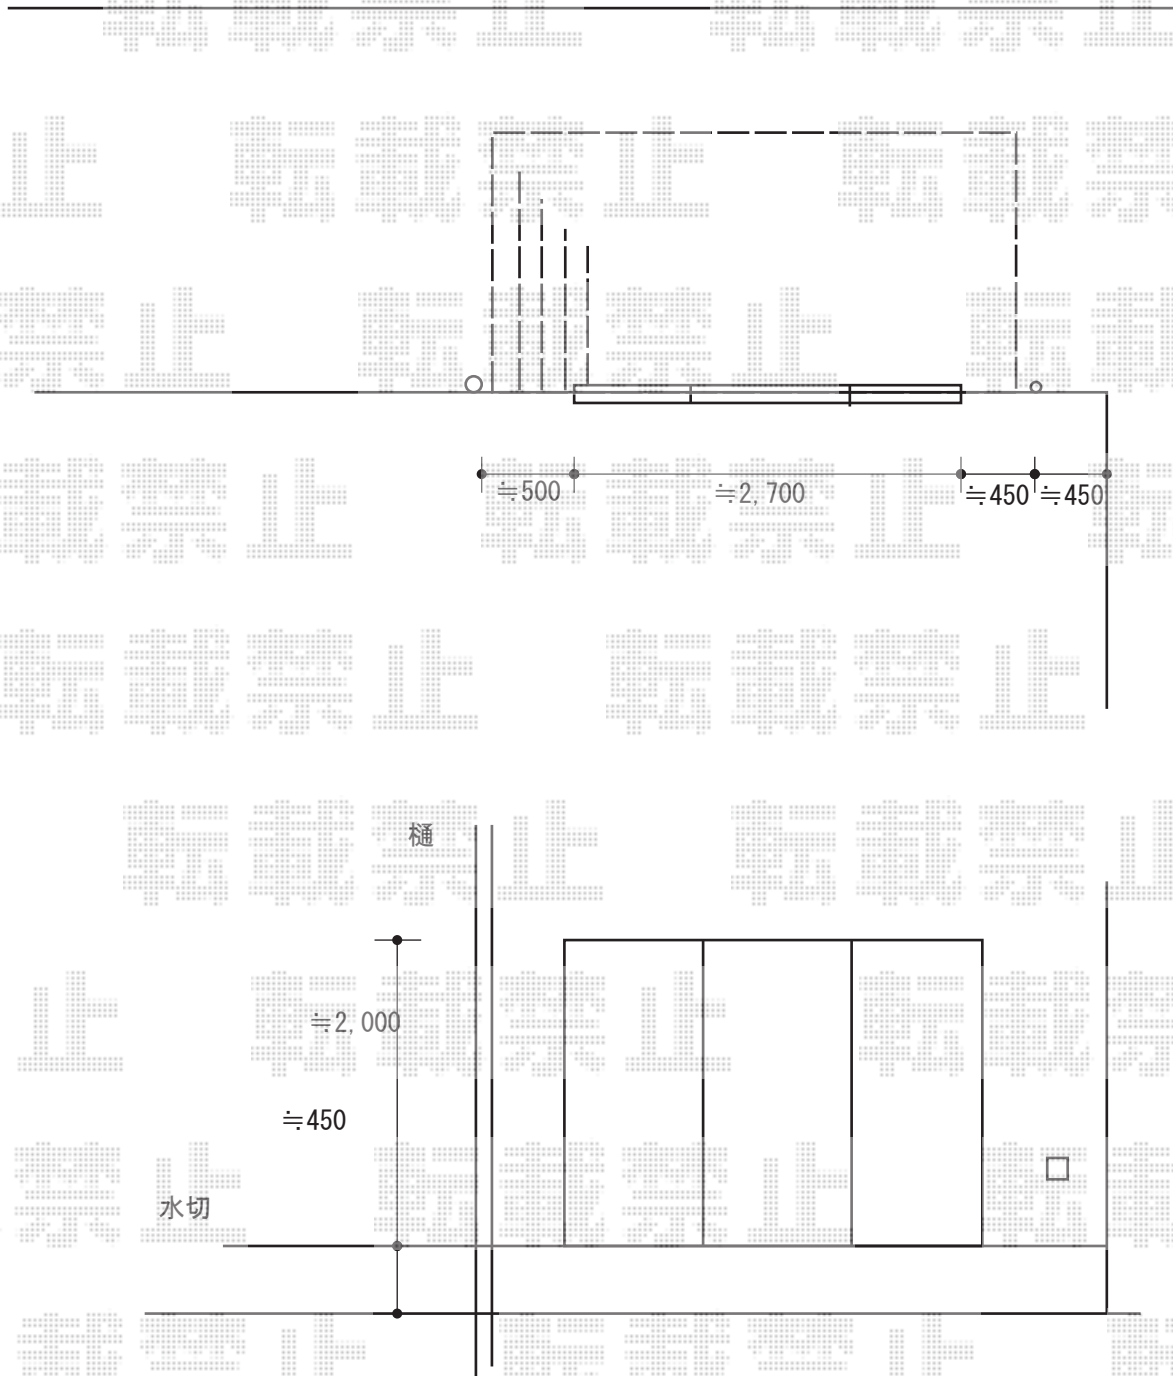

ウッドデッキ 施工概略図

TOEX 樹ら楽ステージ
 間口= 2.0間(3,616mm)
 出幅= 6尺(1,811mm)
 色: 【仮】クリエラスクA
 床板: 標準(溝なし)/縦貼り
 幕板: 幕板B(薄)
 束柱: 束柱Aセット(550mm)/【色未定】

担当者

谷岡