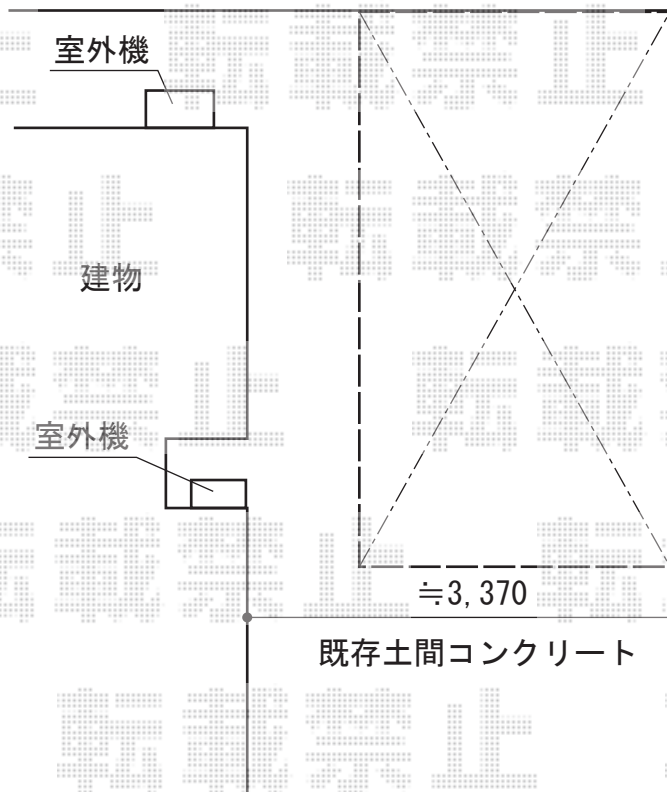

# カーポート 施工概略図

YKK AP レイナポートグラン 積雪~20cm対応  
幅=3,000mm  
奥行=5,400mm  
色：プラチナステン  
屋根材：熱線遮断ポリカーボネート(クリアマット)  
柱仕様：ハイルーフ柱仕様(有効高 約2,350mm)

担当者

谷岡