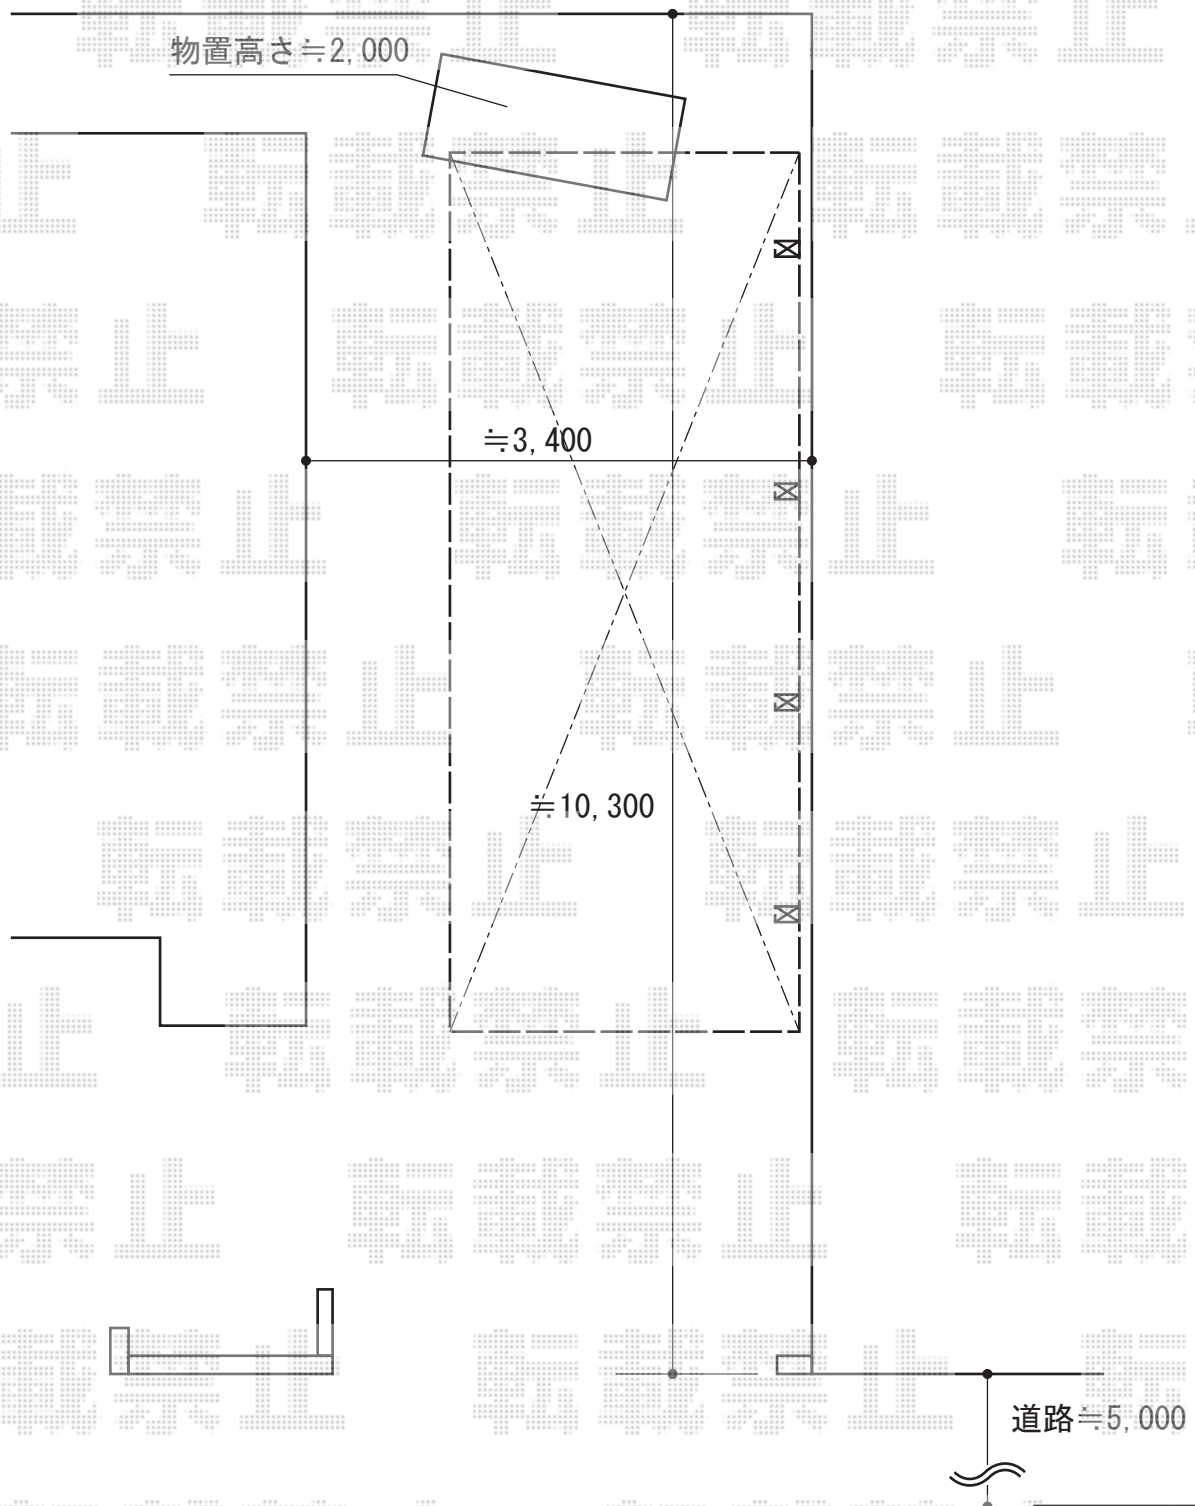

カーポート工事 施工概略図

トステム テールポートシグマIII 1500 延長 積雪~50cm対応
幅= 2,700mm
奥行= 6,836mm
色： シャイングレー
屋根材： ガリレポリカ（クリアマット・すりガラス調）
柱仕様： ロング柱23仕様（有効高 約2,300mm）

トステム テールポートシグマIII 1500 収納式サポート
色： シャイングレー
数量： 4セット

担当者

栢田