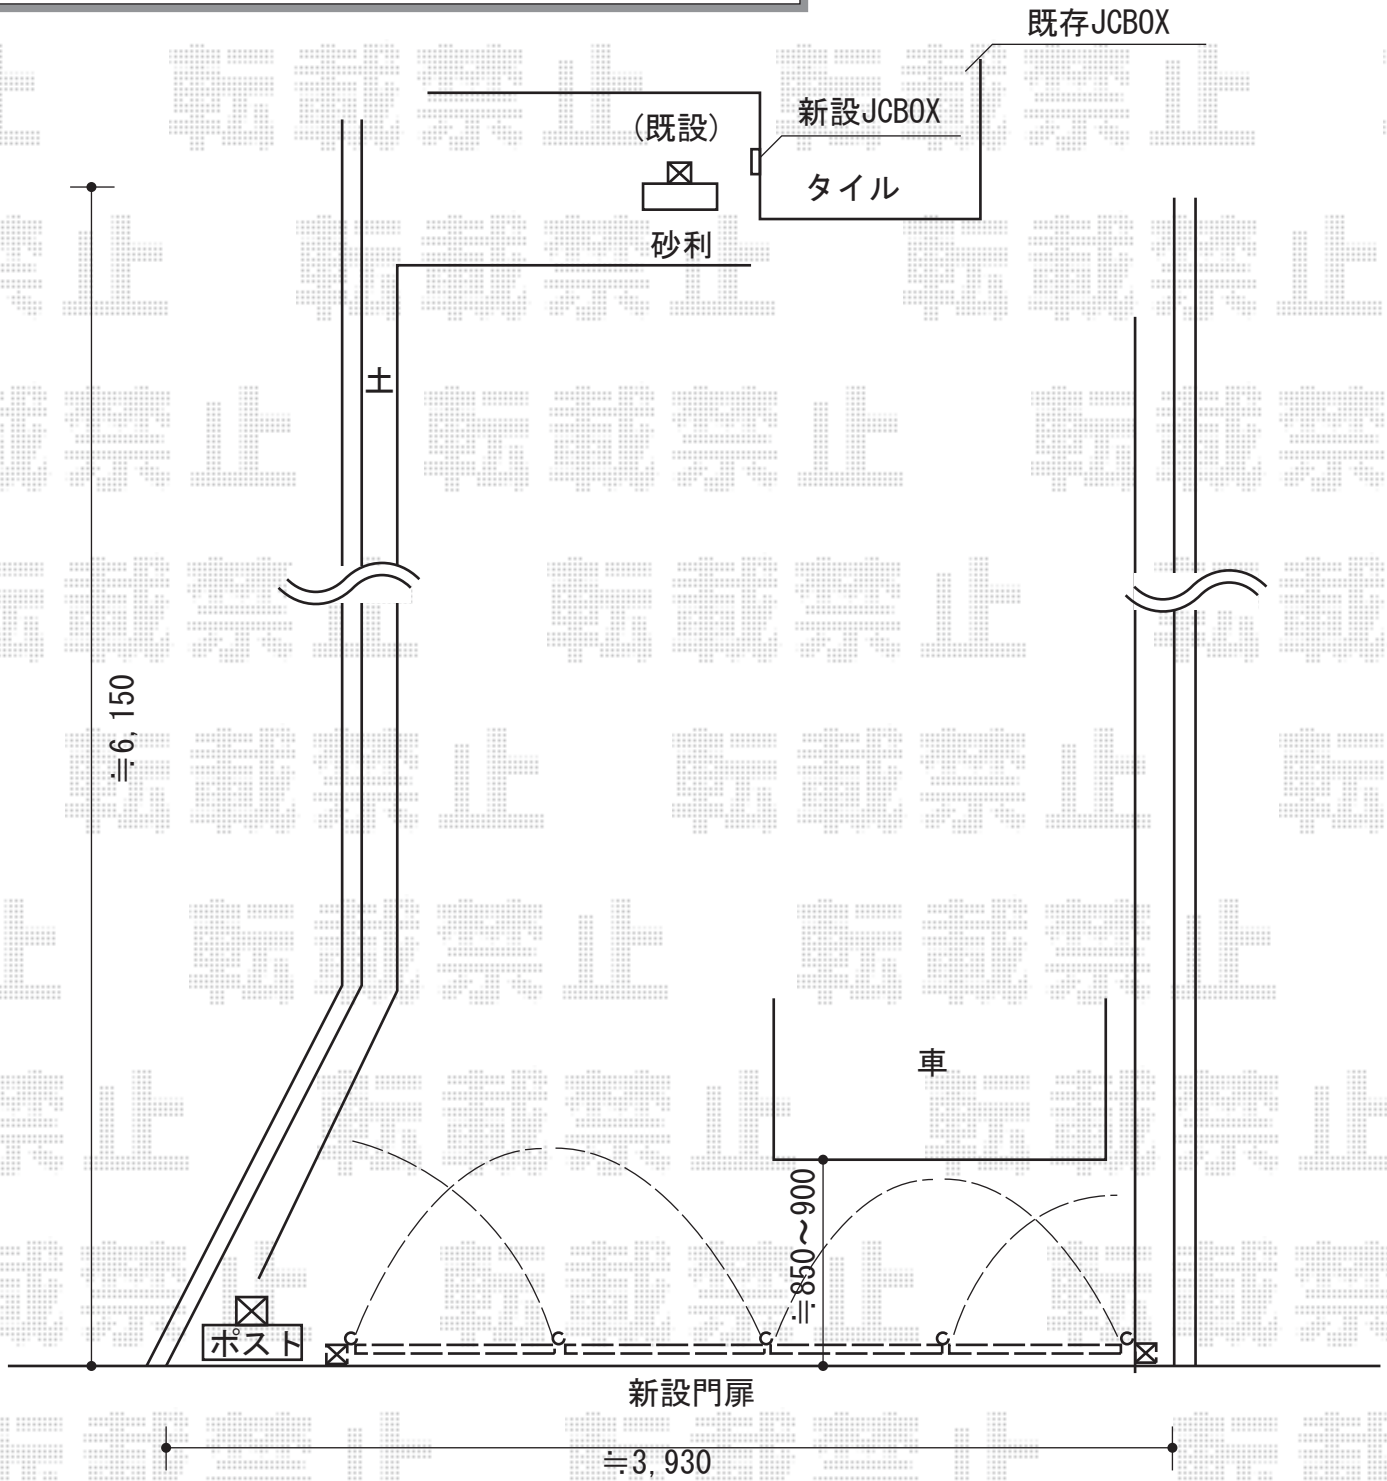

門扉 施工概略図

TOEX フェスタB型 門扉 4枚折戸 門柱使用
 扉1枚 (W×H) = (700・700・800・800mm×1,000mm)
 色：マイルドブラック
 錠：鋳物アームA錠
 開き：内開き

担当者

松保