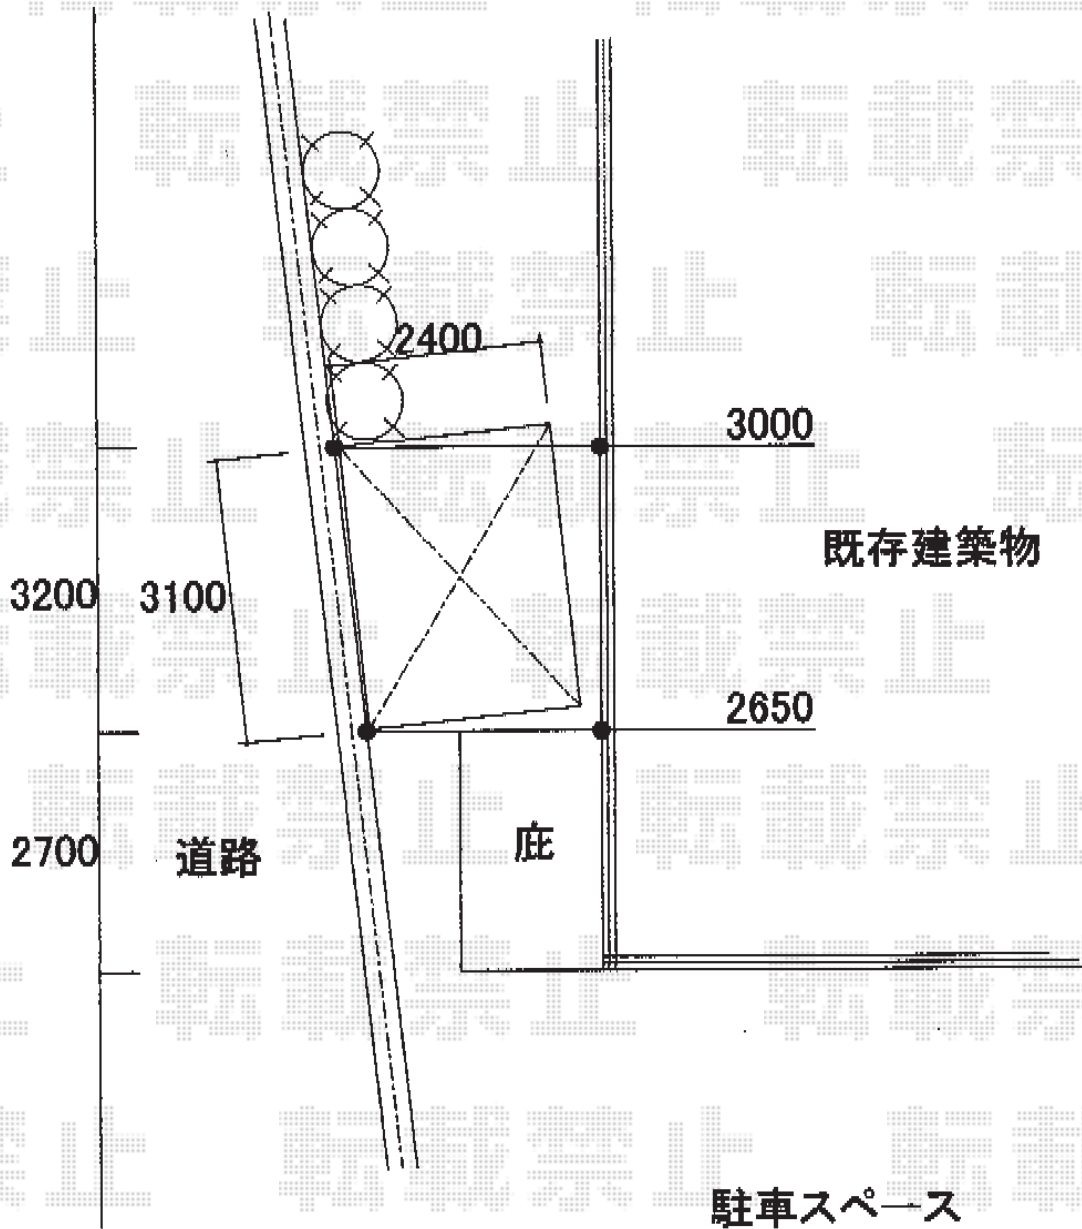

カーポート 施工概略図

Value Select プレシオスポート アルファ 積雪~20cm対応
幅= 2,402mm
奥行= 5,052mm
色: チャコールブラック
屋根材: ポリカーボネート (ガラスマット)
柱仕様: 標準柱仕様 (有効高 約1,800mm)

担当者

酒井