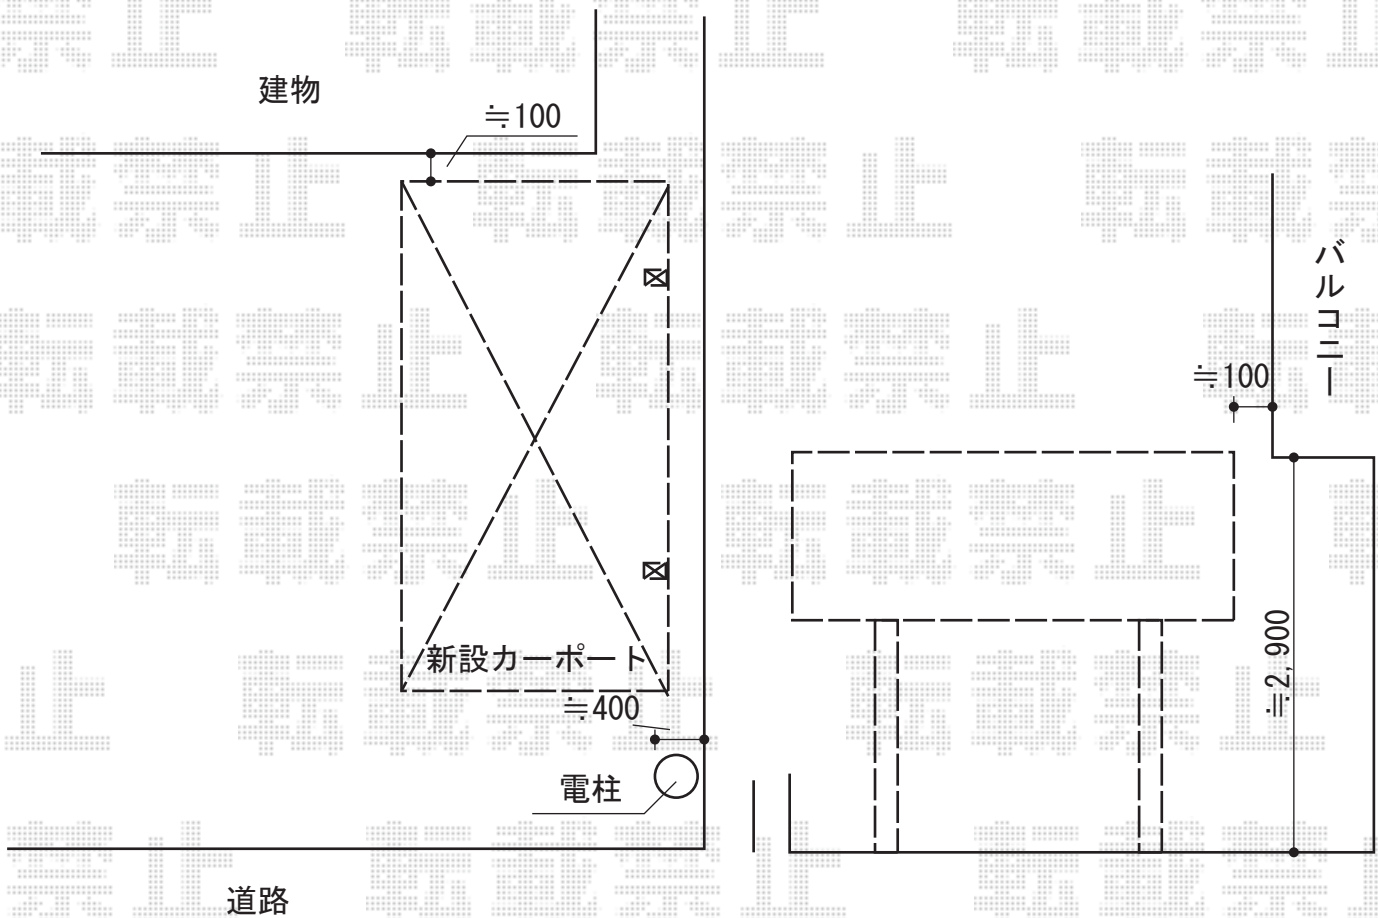

カーポート 施工概略図

トステム カーブポートシグマIII 積雪～20cm対応  
幅=2,701mmもしくは、2,551mm  
奥行=4,980mm  
色：シャイングレー  
屋根材：ガリレポリカ（クリアマット・すりガラス調）  
柱仕様：ロング柱23仕様（有効高 約2,300mm）

トステム 収納式物干し  
仕様：標準 2本入り  
色：シャイングレー

担当者

酒井