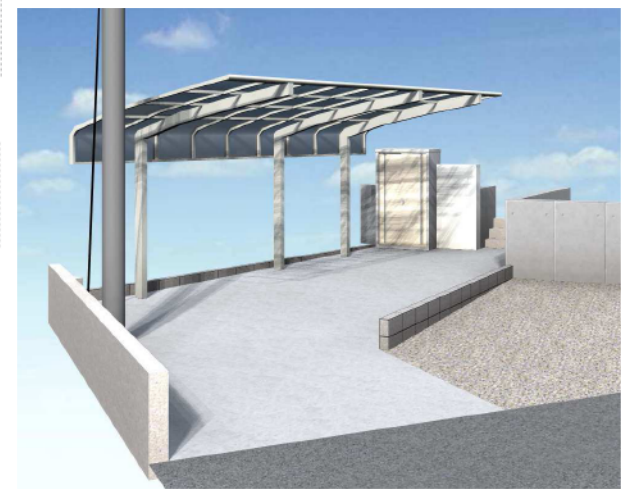

# カーポート・物置 施工概略図

稲葉物置 シンプリー 一般型 1100×610×1903  
 間口= 1,100mm  
 奥行= 610mm  
 高さ= 1,903mm  
 色： フレンドリーホワイト  
 屋根タイプ： 標準型  
 耐荷重タイプ： 一般型  
 棚タイプ： 長もの収納タイプ  
 数量： 1台

点線：擁壁ライン(土間下約200mm)

既存草目地に柱の為一部コンクリート仕上げとなります。

※電柱支線から約50mm離す

YKK AP レイナキャップポートグラン 延長 積雪~20cm対応  
 幅= 3,002mm  
 奥行= 6,484mm  
 色： プラチナステン  
 屋根材： 熱線遮断ポリカーボネート(クリアマット)  
 柱仕様： ハイルーフ柱仕様(有効高 約2,350mm)

YKK AP 屋根ふき材補強部品 2セット  
 色： カームブラック

YKK AP 着脱式サポート 標準・ハイルーフ兼用  
 2本入り×1/プラチナステン  
 1本入り×1/プラチナステン