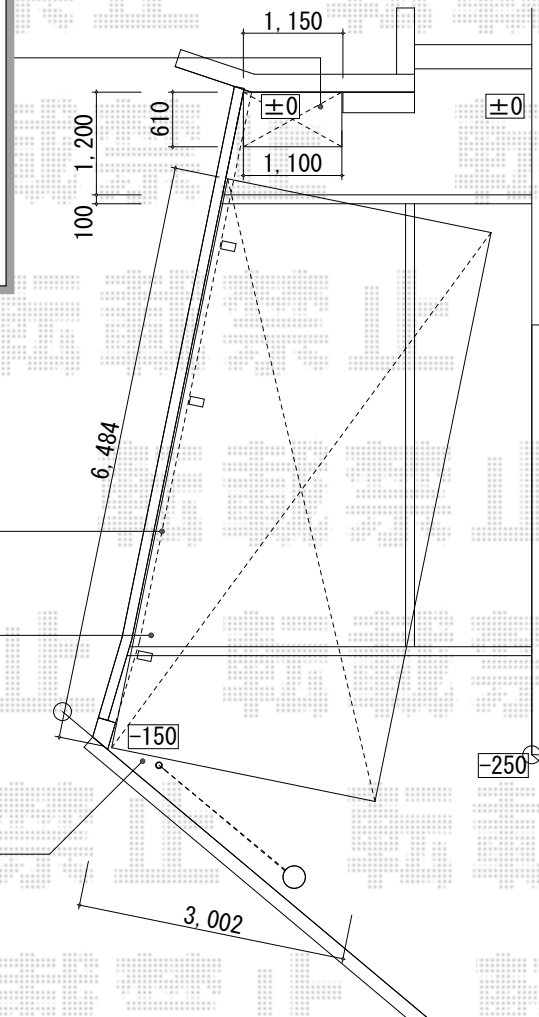

# カーポート・物置 施工概略図

稲葉物置 シンプリー 一般型 1100×610×1903  
 間口= 1,100mm  
 奥行= 610mm  
 高さ= 1,903mm  
 色： フレンドリーホワイト  
 屋根タイプ： 標準型  
 耐荷重タイプ： 一般型  
 棚タイプ： 長もの収納タイプ  
 数量： 1台

点線：擁壁ライン(土間下約200mm)

既存草目地に柱の為一部コンクリート仕上げとなります。

※電柱支線から約50mm離す

YKK AP レイナキャップポートグラン 延長 積雪~20cm対応  
 幅= 3,002mm  
 奥行= 6,484mm  
 色： プラチナステン  
 屋根材： 熱線遮断ポリカーボネート(クリアマット)  
 柱仕様： ハイルーフ柱仕様(有効高 約2,350mm)

YKK AP 屋根ふき材補強部品 2セット  
 色： カームブラック

YKK AP 着脱式サポート 標準・ハイルーフ兼用  
 2本入り×1/プラチナステン  
 1本入り×1/プラチナステン