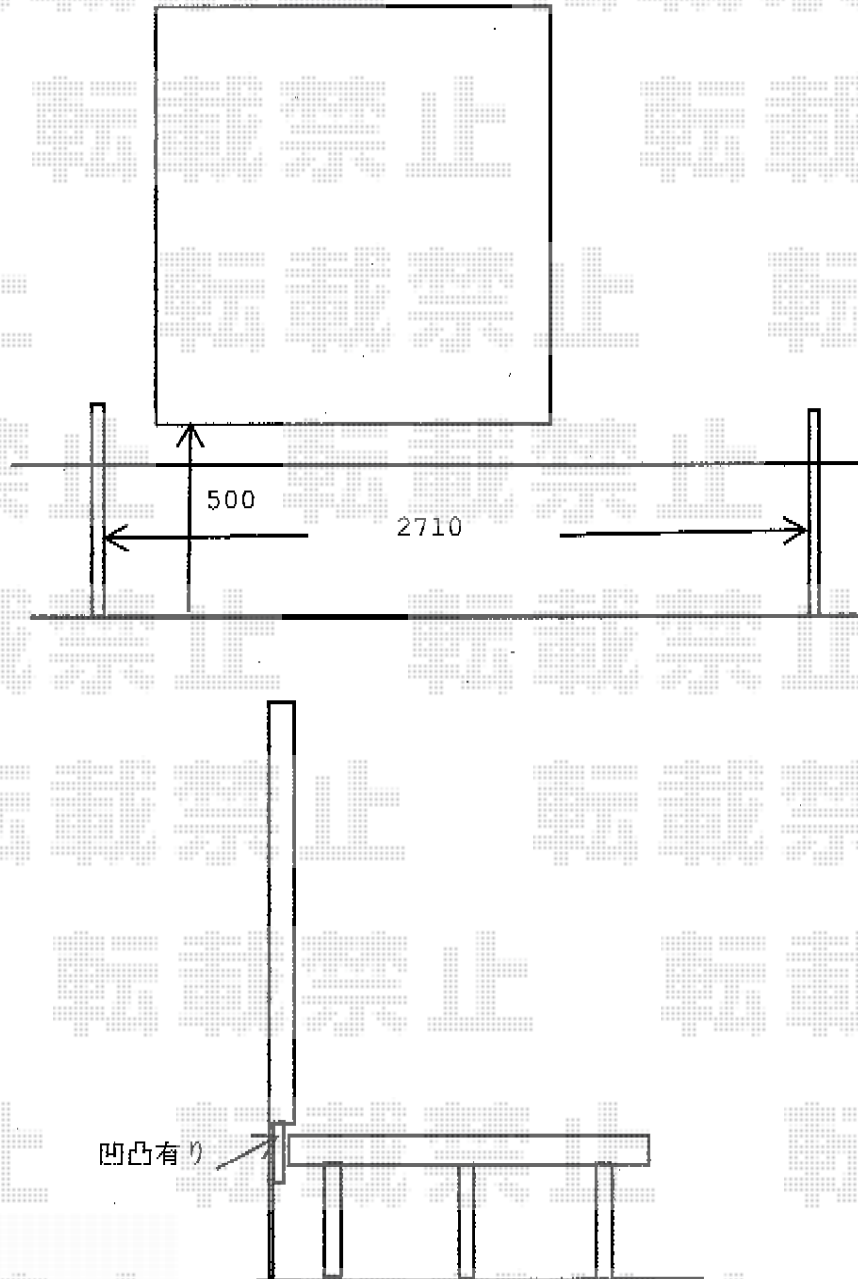

ウッドデッキ 施工概略図

YKK AP リウッドデッキ 200
間口=1.5間 (2,651mm)
出幅=5尺 (1,520mm)
色：ナチュラルブラウン
床板：縦貼り
束柱：Uタイプ (700mm) *色：プラチナステン

担当者

伏見