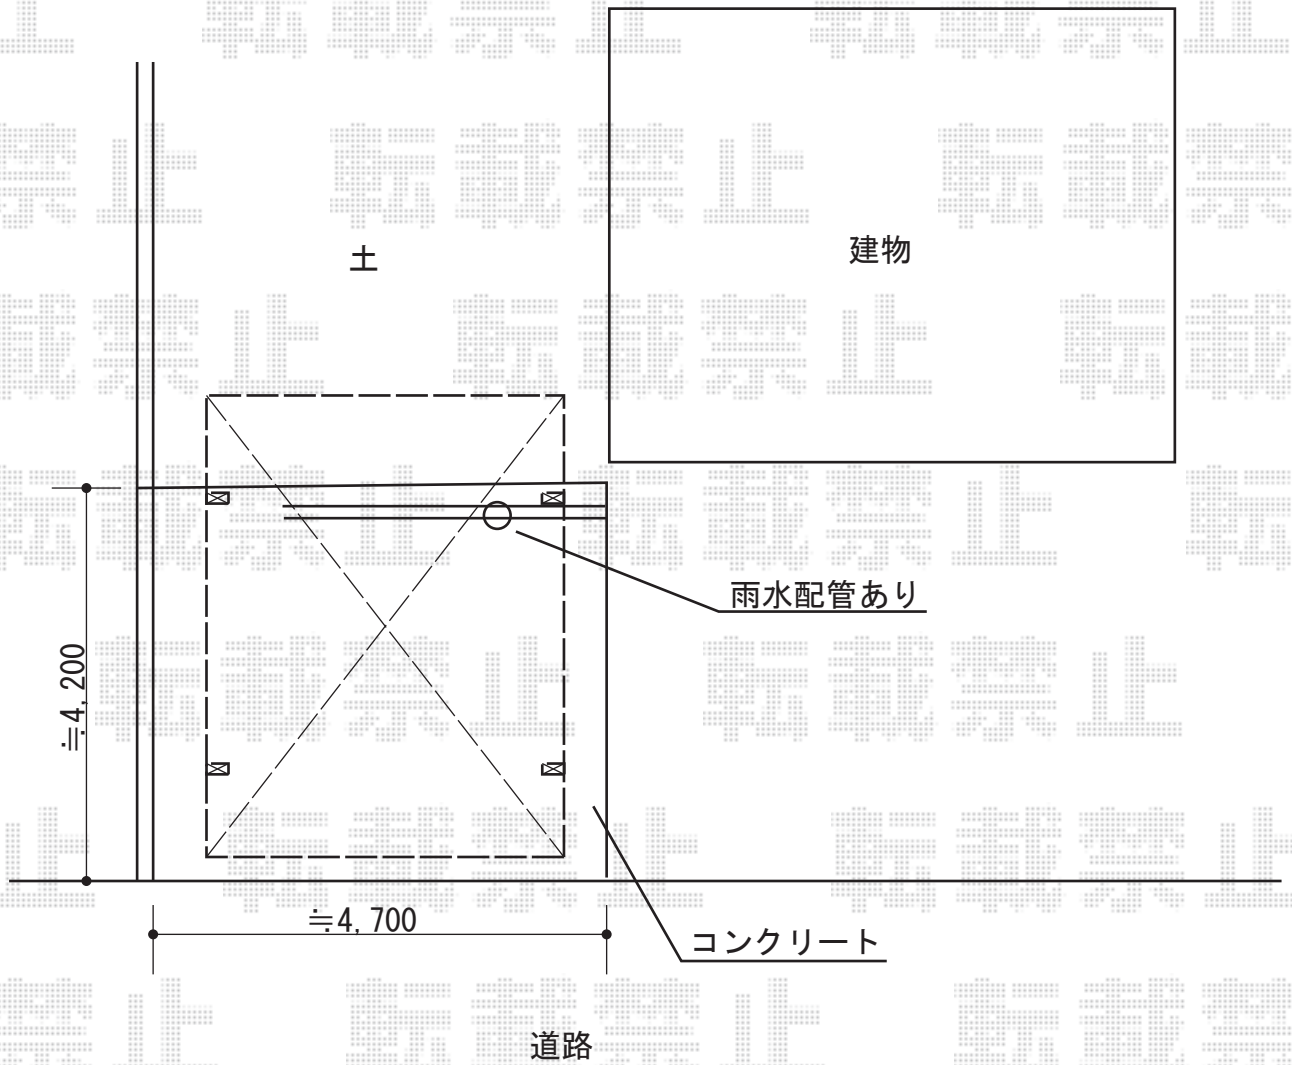

カーポート 施工概略図

トステム カーポートシグマIII ワイド 積雪~20cm対応
幅= 4,231mm
奥行= 4,980mm
色： ホワイト
屋根材： 熱線吸収アクアポリカーボネート（ライトブルー）
柱仕様： ロング柱23仕様（有効高 約2,300mm）

2014-4-223453

担当者

塚田