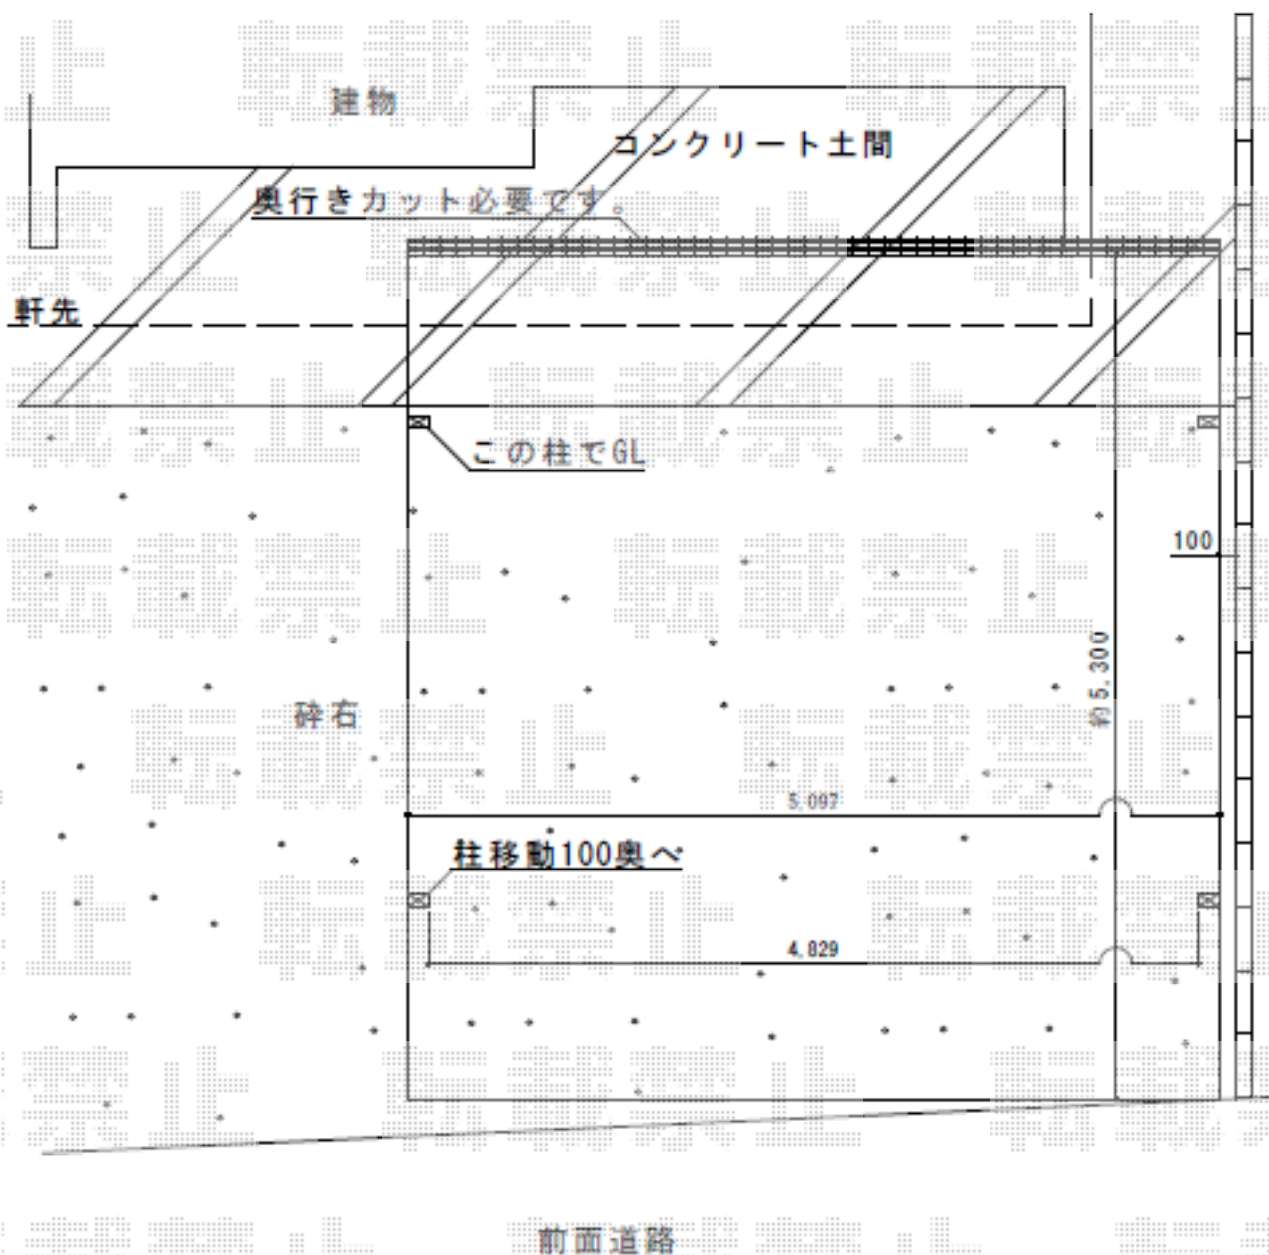

レイナツインポートグラン 積雪～20cm対応 施工概略図

YKK AP レイナツインポートグラン 積雪～20cm対応
 幅= 5,097mm
 奥行= 5,400mm
 色：プラチナステン
 屋根材：ポリカーボネート（トーマイマット）
 柱仕様：ハイルーフ柱仕様（有効高 約2,350mm）

YKK AP レイナツインポートグラン サイドパネル
 奥行サイズ：長さ54用
 高さ=1,036mm
 色：プラチナステン
 パネル材：熱線遮断ポリカーボネート（アースブルーマット調）
 柱仕様：ハイルーフ柱仕様（間柱1本）

YKK AP 水平式物干し（テラス柱用）2本入り
 色：プラチナステン
 数量：1セット

担当者

塚田