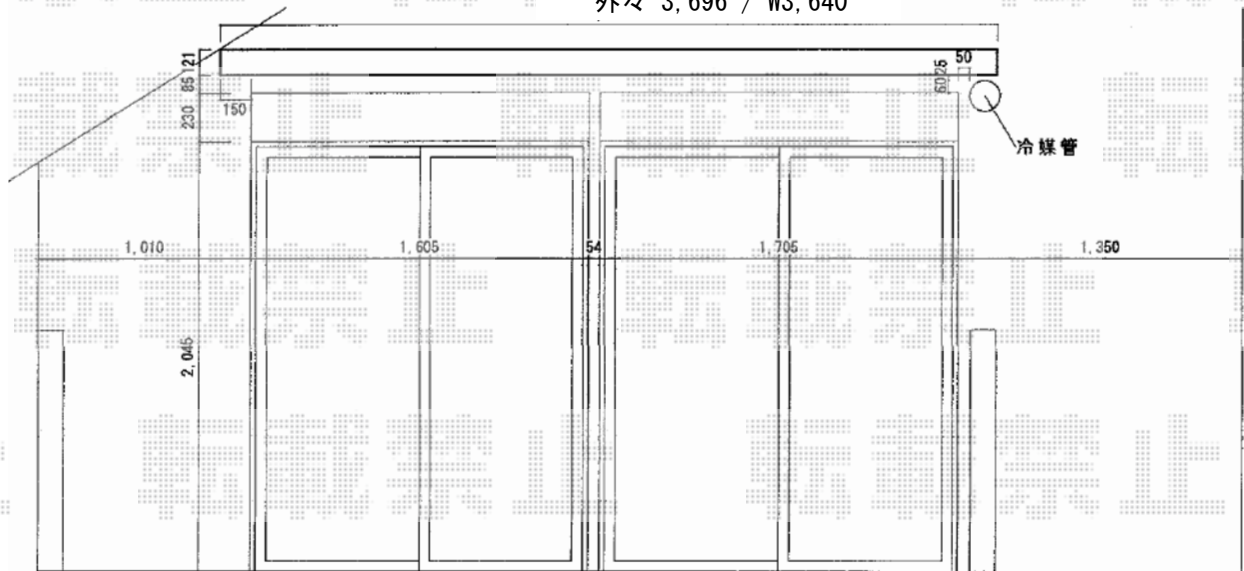

# オーニング 施工概略図

トステム 彩風C型 電動リモコン式  
 間口=関東間2.0間 (3,640mm)  
 出幅=1,250mm  
 本体色: シャイングレー  
 キャンバス色: ポリエステル (カフェブラウンP)  
 駆動: 電動式/【仮】外観右駆動  
 追加部材: ベースプレート式 (L=4240)

外々 3,696 / W3,640

担当者

松保