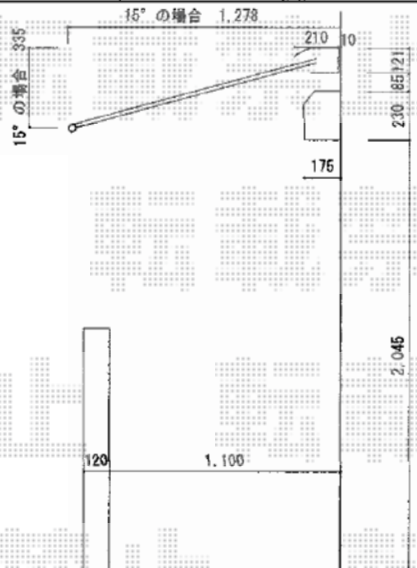

# オーニング 施工概略図

トステム 彩風C型 電動リモコン式  
 間口=関東間2.0間 (3,640mm)  
 出幅=1,250mm  
 本体色: シャイングレー  
 キャンバス色: ポリエステル (カフェブラウンP)  
 駆動: 電動式/【仮】外観右駆動  
 追加部材: ベースプレート式 (L=4240)

外々 3,696 / W3,640

担当者

松保